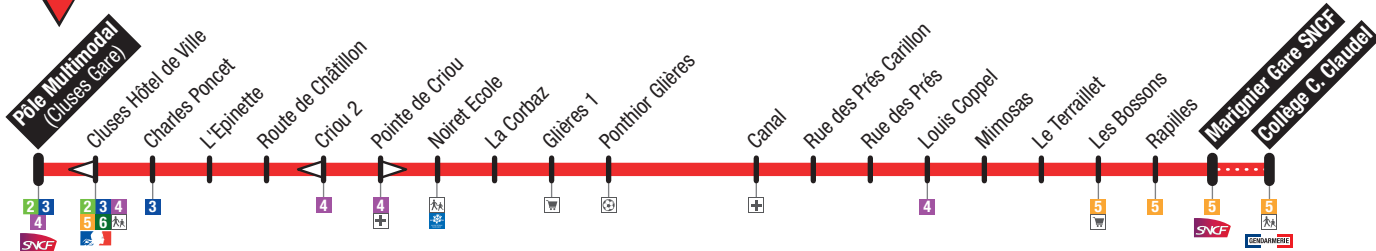

LA SUPER CONNECTÉE

- Pôle Multimodal (Cluses Gare)
- Marignier Gare SNCF
- Marignier Collège C. Claudel

Circule le samedi et du lundi au vendredi en période vacances scolaires (Zone A)

Pôle Multimodal → Gare de Marignier → Collège C. Claudel