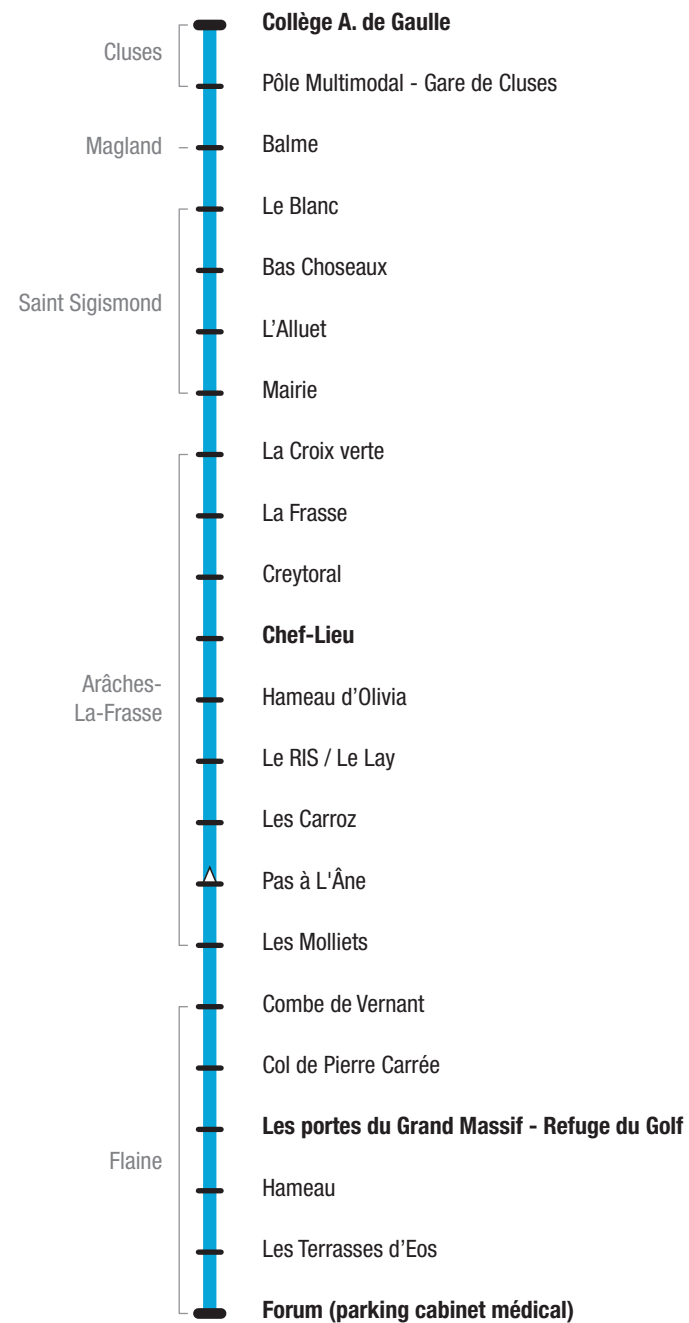

Les dimanches et jours fériés / Sundays and Holidays

CLUSES > FLAINE				
CLUSES	Pôle Multimodal - Gare de Cluses	8:15	11:30	16:15
MAGLAND	Balme	8:25	11:40	16:25
ARÂCHES-LA-FRASSE	Chef Lieu	8:39	11:54	16:39
	Hameau d'Olivia	8:41	11:56	16:41
	Le RIS / Le Lays	8:43	11:58	16:43
	Les Carroz	8:45	12:00	16:45
	Les Molliets	8:56	12:11	16:56
FLAINE	Combe de Vernant	9:04	12:19	17:04
	Col de Pierre Carrée	9:08	12:23	17:08
	Refuge du golf	9:09	12:24	17:09
	Hameau	9:10	12:25	17:10
	Les Terrasses D'Eos	9:11	12:26	17:11
	Forum	9:15	12:30	17:15

FLAINE > CLUSES				
FLAINE	Forum	9:40	12:45	17:45
	Les Terrasses D'Eos	9:46	12:51	17:51
	Hameau	9:48	12:53	17:53
	Refuge du golf	9:50	12:55	17:55
	Col de Pierre Carrée	9:51	12:56	17:56
	Combe de Vernant	9:56	13:01	18:01
	Les Molliets	10:09	13:14	18:14
	Pas à L'Âne	10:17	13:22	18:22
ARÂCHES-LA-FRASSE	Les Carroz	10:25	13:30	18:30
	Le RIS / Le Lays	10:27	13:32	18:32
	Hameau d'Olivia	10:28	13:33	18:33
	Chef Lieu	10:30	13:35	18:35
MAGLAND	Balme	10:42	13:47	18:47
CLUSES	Pôle Multimodal - Gare de Cluses	10:52	13:57	18:57

Le port de chaussures de ski est interdit dans le véhicule / Ski boots are not allowed in this bus.

Attention, ces horaires sont donnés à titre indicatif, dans des conditions météorologiques et de circulation normales / Please note that these schedules are given for information purposes in normal weather and traffic conditions.

Arret desservi dans un seul sens / Stop served in one-way only