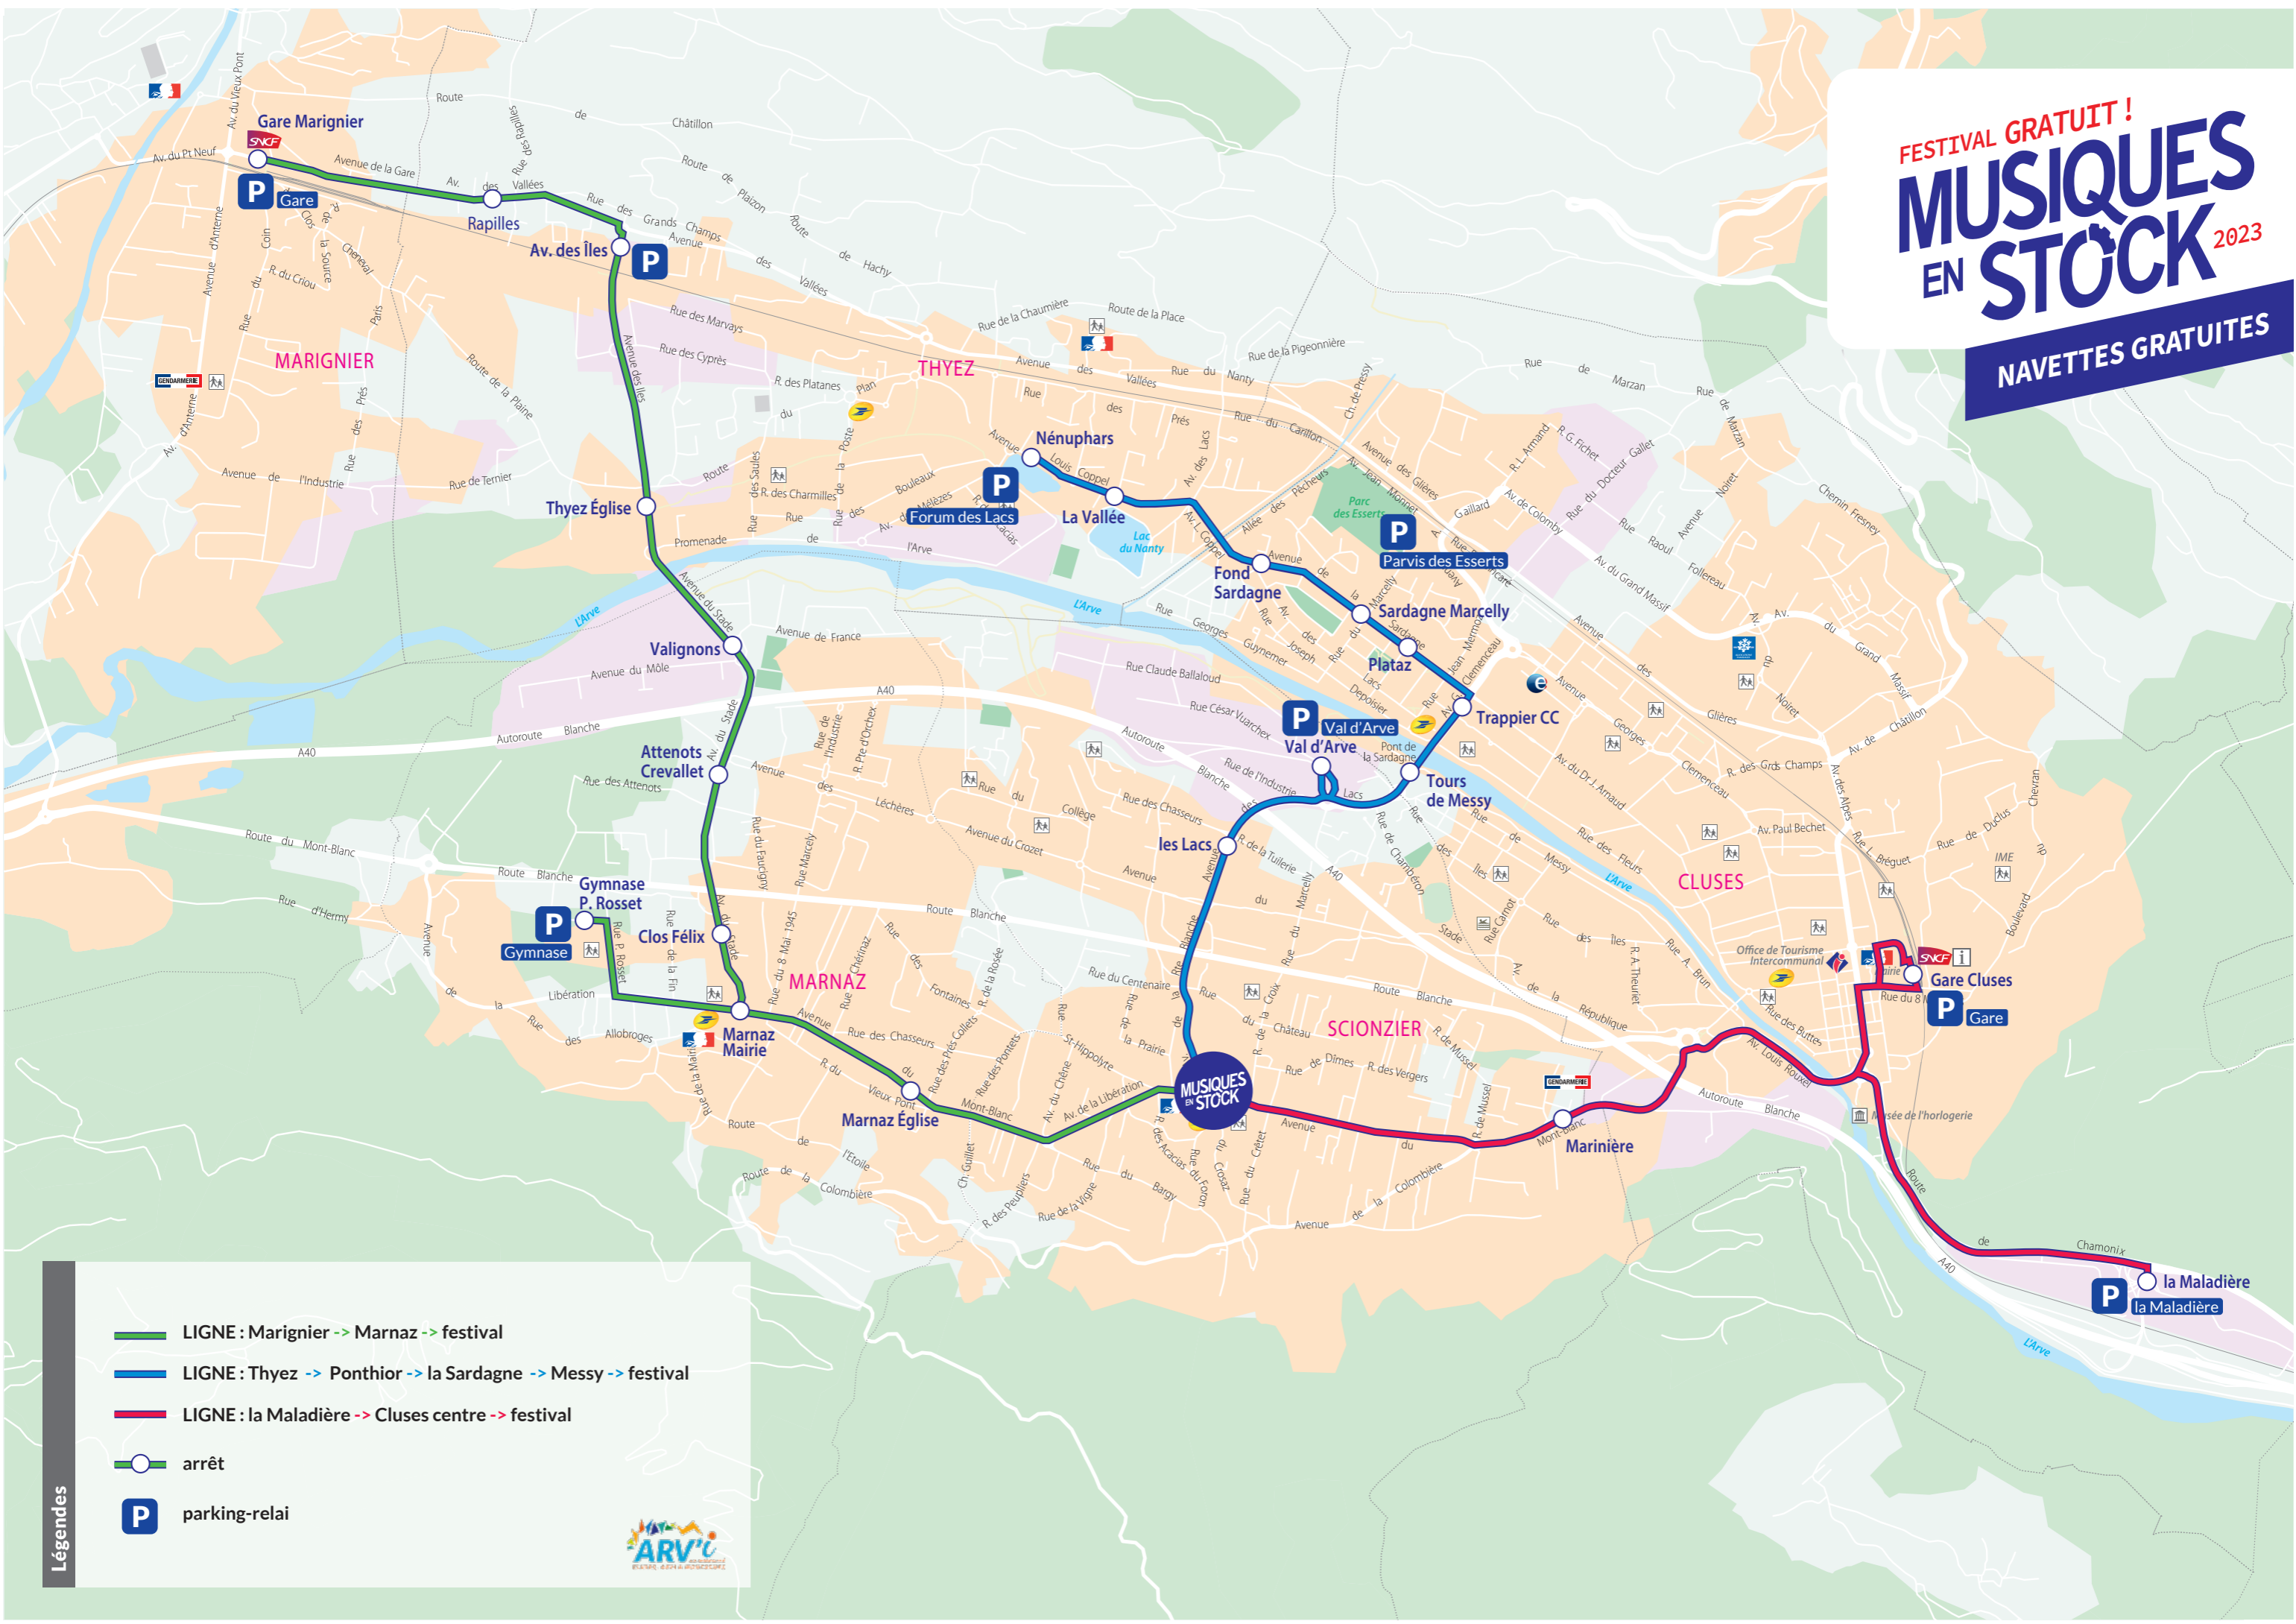

FESTIVAL GRATUIT ! MUSIQUES EN STOCK 2023

NAVETTES GRATUITES

Légendes

- LIGNE : Marignier -> Marnaz -> festival
- LIGNE : Thyez -> Ponthior -> la Sardagne -> Messy -> festival
- LIGNE : la Maladière -> Cluses centre -> festival
- arrêt
- P parking-relai