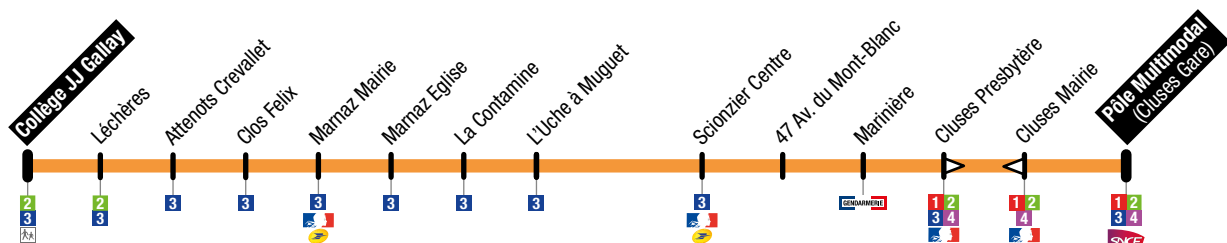

Collège JJ Gallay → Pôle Multimodal (Cluses Gare) → Collège A. de Gaulle

Collège JJ Gallay	7:19	8:19	12:15	12:55	16:45	17:45
Lechères	7:21	8:21	12:17	12:57	16:47	17:47
Attenots Crevallet	7:23	8:23	12:19	12:59	16:49	17:49
Clos Felix	7:24	8:24	12:20	13:00	16:50	17:50
Marnaz Mairie	7:25	8:25	12:21	13:01	16:51	17:51
Marnaz Eglise	7:27	8:27	12:23	13:03	16:53	17:53
La Contamine	7:28	8:28	12:24	13:04	16:54	17:54
L'Uche à Muguet	7:29	8:29	12:25	13:05	16:55	17:55
Scionzier Centre	7:30	8:31	12:26	13:06	16:57	17:56
47 av du Mont Blanc	7:32	8:32	12:28	13:08	16:58	17:58
Marinière	7:33	8:34	12:29	13:09	17:00	17:59
Cluses Presbytère	7:40		12:36	13:16		18:06
Cluses Pôle Multimodal	7:41		12:37	13:17		18:07
Paul Béchet	7:44	8:43	12:40	13:20	17:09	18:10
Collège A. de Gaulle	7:45	8:44	12:41	13:21	17:10	18:11

Pôle Multimodal (Cluses Gare) → Collège A. de Gaulle → Collège JJ Gallay

Cluses Pôle Multimodal	7:08		12:15		13:25	16:45		
Paul Béchet	7:11		12:18		13:28	16:48		
Collège A. de Gaulle	7:12	8:10	12:19	12:51	13:29	16:49	17:20	18:20
Cluses Mairie	7:14	8:12	12:21	12:53	13:31	16:51	17:22	18:22
Marinière	7:21	8:19	12:28	13:00	13:38	16:58	17:29	18:29
47 av du Mont Blanc	7:23	8:21	12:30	13:02	13:40	17:00	17:31	18:31
Scionzier Centre	7:25	8:23	12:32	13:04	13:42	17:02	17:33	18:33
L'Uche à Muguet	7:26	8:24	12:33	13:05	13:43	17:03	17:34	18:34
La Contamine	7:28	8:26	12:35	13:07	13:45	17:05	17:36	18:36
Marnaz Eglise	7:29	8:27	12:36	13:08	13:46	17:06	17:37	18:37
Marnaz Mairie	7:31	8:29	12:38	13:10	13:48	17:08	17:39	18:39
Clos Felix	7:32	8:30	12:39	13:11	13:49	17:09	17:40	18:40
Attenots Crevallet	7:33	8:31	12:40	13:12	13:50	17:10	17:41	18:41
Lechères	7:34	8:32	12:41	13:13	13:51	17:11	17:42	18:42
Collège JJ Gallay	7:36	8:34	12:43	13:15	13:53	17:13	17:44	18:44