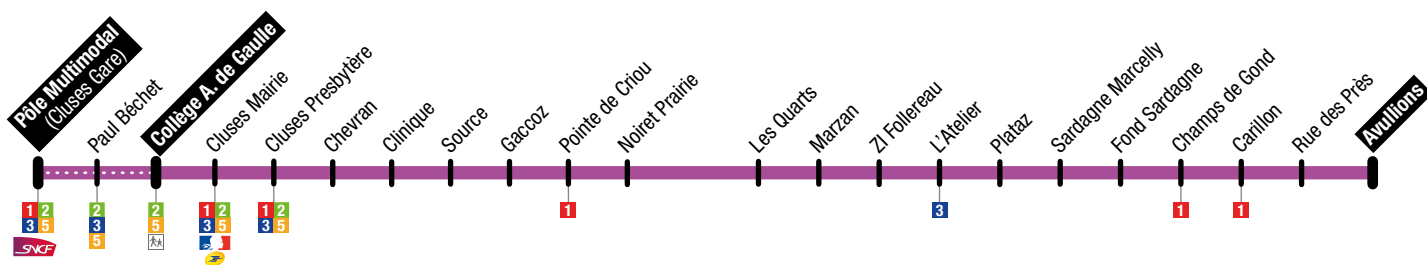

Avullions	7:07	8:07	12:50	14:50	17:49
Rue des Près	7:09	8:09	12:52	14:52	17:51
Carillon	7:11	8:11	12:54	14:54	17:53
Champs de Gond	7:12	8:12	12:55	14:55	17:54
Fond Sardagne	7:13	8:13	12:56	14:56	17:55
Sardagne Marcelly	7:14	8:14	12:57	14:57	17:56
Plataz	7:15	8:15	12:58	14:58	17:57
L'Atelier	7:16	8:16	12:59	14:59	17:58
ZI Follereau	7:20	8:20	13:03	15:03	18:02
Marzan	7:22	8:22	13:05	15:05	18:04
Les Quarts	7:24	8:24	13:07	15:07	18:06
Noiret Prairie	7:25	8:25	13:08	15:08	18:07
Criou 2	7:26	8:26	13:09	15:09	18:08
Gaccoz	7:29	8:29	13:12	15:12	18:11
Source	7:31	8:31	13:14	15:14	18:13
Clinique	7:31	8:31	13:14	15:14	18:13
Chevrans	7:33	8:33	13:16	15:16	18:15
Cluses Pôle Multimodal	7:34	8:34	13:17	15:17	18:16
Paul Béchet	7:37	8:37	13:20	15:20	18:19
Collège A. de Gaulle	7:38	8:38	13:21	15:21	18:20

Cluses Pôle Multimodal		12:15	14:15	15:46			
Paul Béchet		12:18	14:18	15:49			
Collège A. de Gaulle	7:40	12:19	14:19	15:50	16:40	17:20	18:20
Cluses Mairie	7:42	12:21	14:21	15:52	16:42	17:22	18:22
Cluses Presbytère	7:42	12:21	14:21	15:52	16:42	17:22	18:22
Chevrans	7:43	12:22	14:22	15:53	16:43	17:23	18:23
Clinique	7:44	12:23	14:23	15:54	16:44	17:24	18:24
Source	7:45	12:24	14:24	15:55	16:45	17:25	18:25
Gacoz	7:46	12:25	14:25	15:56	16:46	17:26	18:26
Pointe de Criou	7:48	12:27	14:27	15:58	16:48	17:28	18:28
Noiret Prairie	7:50	12:29	14:29	16:00	16:50	17:30	18:30
Les Quarts	7:51	12:30	14:30	16:01	16:51	17:31	18:31
Marzan	7:52	12:31	14:31	16:02	16:52	17:32	18:32
ZI Follereau	7:53	12:32	14:32	16:03	16:53	17:33	18:33
L'Atelier	7:57	12:36	14:36	16:07	16:57	17:37	18:37
Plataz	7:58	12:37	14:37	16:08	16:58	17:38	18:38
Sardagne Marcelly	7:59	12:38	14:38	16:09	16:59	17:39	18:39
Fond Sardagne	8:00	12:39	14:39	16:10	17:00	17:40	18:40
Champs de Gond	8:01	12:40	14:40	16:11	17:01	17:41	18:41
Carillon	8:02	12:41	14:41	16:12	17:02	17:42	18:42
Rue des Près	8:03	12:42	14:42	16:13	17:03	17:43	18:43
Avullions	8:05	12:44	14:44	16:15	17:05	17:45	18:45