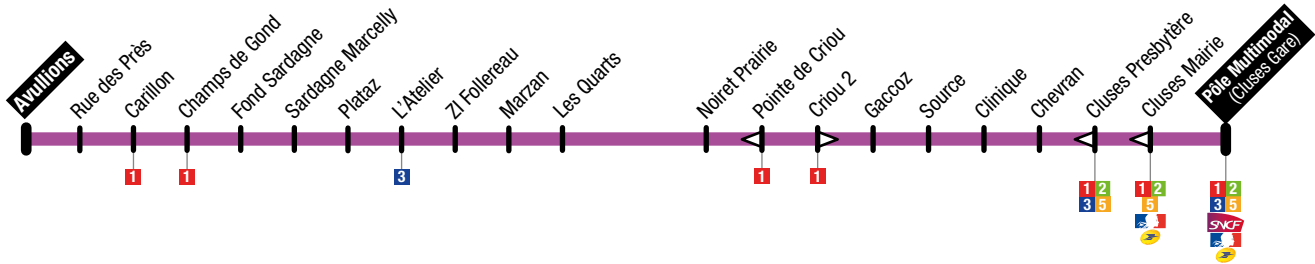

Avullions	7:07	8:07	12:50	14:50	17:49
Rue des Près	7:09	8:09	12:52	14:52	17:51
Carillon	7:11	8:11	12:54	14:54	17:53
Champs de Gond	7:12	8:12	12:55	14:55	17:54
Fond Sardagne	7:13	8:13	12:56	14:56	17:55
Sardagne Marcelly	7:14	8:14	12:57	14:57	17:56
Plataz	7:15	8:15	12:58	14:58	17:57
L'Atelier	7:16	8:16	12:59	14:59	17:58
ZI Follereau	7:20	8:20	13:03	15:03	18:02
Marzan	7:22	8:22	13:05	15:05	18:04
Les Quarts	7:24	8:24	13:07	15:07	18:06
Noiret Prairie	7:25	8:25	13:08	15:08	18:07
Criou 2	7:26	8:26	13:09	15:09	18:08
Gaccoz	7:29	8:29	13:12	15:12	18:11
Source	7:31	8:31	13:14	15:14	18:13
Clinique	7:31	8:31	13:14	15:14	18:13
Chevrans	7:33	8:33	13:16	15:16	18:15
Cluses Pôle Multimodal	7:34	8:34	13:17	15:17	18:16
Paul Béchet	7:37	8:37	13:20	15:20	18:19
Collège A. de Gaulle	7:38	8:38	13:21	15:21	18:20

Cluses Pôle Multimodal		12:15	14:15	15:46			
Paul Béchet		12:18	14:18	15:49			
Collège A. de Gaulle	7:40	12:19	14:19	15:50	16:40	17:20	18:20
Cluses Mairie	7:42	12:21	14:21	15:52	16:42	17:22	18:22
Cluses Presbytère	7:42	12:21	14:21	15:52	16:42	17:22	18:22
Chevrans	7:43	12:22	14:22	15:53	16:43	17:23	18:23
Clinique	7:44	12:23	14:23	15:54	16:44	17:24	18:24
Source	7:45	12:24	14:24	15:55	16:45	17:25	18:25
Gacoz	7:46	12:25	14:25	15:56	16:46	17:26	18:26
Pointe de Criou	7:48	12:27	14:27	15:58	16:48	17:28	18:28
Noiret Prairie	7:50	12:29	14:29	16:00	16:50	17:30	18:30
Les Quarts	7:51	12:30	14:30	16:01	16:51	17:31	18:31
Marzan	7:52	12:31	14:31	16:02	16:52	17:32	18:32
ZI Follereau	7:53	12:32	14:32	16:03	16:53	17:33	18:33
L'Atelier	7:57	12:36	14:36	16:07	16:57	17:37	18:37
Plataz	7:58	12:37	14:37	16:08	16:58	17:38	18:38
Sardagne Marcelly	7:59	12:38	14:38	16:09	16:59	17:39	18:39
Fond Sardagne	8:00	12:39	14:39	16:10	17:00	17:40	18:40
Champs de Gond	8:01	12:40	14:40	16:11	17:01	17:41	18:41
Carillon	8:02	12:41	14:41	16:12	17:02	17:42	18:42
Rue des Près	8:03	12:42	14:42	16:13	17:03	17:43	18:43
Avullions	8:05	12:44	14:44	16:15	17:05	17:45	18:45