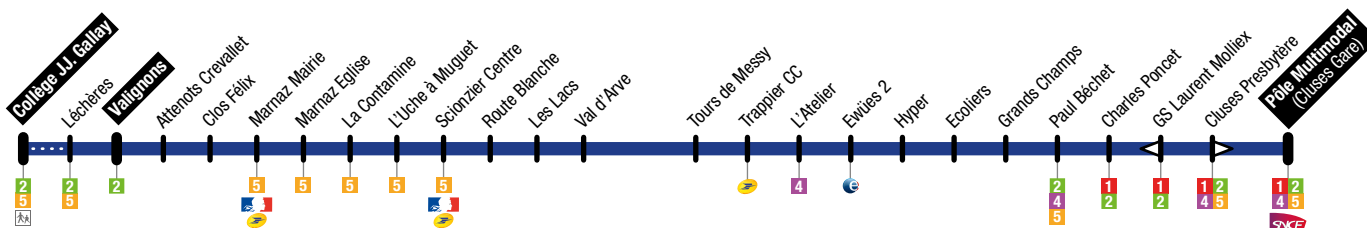

Collège J.J. Gallay → Valignons
→ Marnaz Mairie → Pôle Multimodal

Valignons	9:35	10:55	12:10	14:10	16:00	17:40
Léchères			12:12			17:42
Collège JJ Gallay			12:14			17:44
Léchères			12:16			17:46
Attenots - Crevallet	9:37	10:57	12:18	14:12	16:02	17:48
Clos Félix	9:38	10:58	12:19	14:13	16:03	17:49
Marnaz Mairie	9:39	10:59	12:20	14:14	16:04	17:50
Marnaz Eglise	9:40	11:00	12:22	14:16	16:05	17:52
La Contamine	9:41	11:01	12:23	14:17	16:06	17:53
L'Uche à Muguet	9:42	11:02	12:24	14:18	16:07	17:54
Scionzier Centre	9:43	11:03	12:26	14:20	16:08	17:56
Route Blanche	9:44	11:04	12:26	14:20	16:09	17:56
Les Lacs	9:46	11:06	12:29	14:23	16:11	17:59
Val d'Arve	9:48	11:08	12:30	14:24	16:13	18:00
Tours de Messy	9:51	11:11	12:32	14:26	16:16	18:02
Trappier CC	9:52	11:12	12:32	14:26	16:17	18:02
L'Atelier	9:53	11:13	12:33	14:27	16:18	18:03
Ewües 2	9:54	11:14	12:34	14:28	16:19	18:04
Hyper	9:55	11:15	12:35	14:29	16:20	18:05
Ecoliers	9:56	11:16	12:36	14:30	16:21	18:06
Grands Champs	9:58	11:18	12:37	14:31	16:23	18:07
Paul Béchet	9:59	11:19	12:38	14:32	16:24	18:08
Charles Poncet	10:00	11:20	12:39	14:33	16:25	18:09
Cluses Presbytère	10:02	11:22	12:41	14:35	16:27	18:11
Cluses Pôle Multimodal	10:03	11:23	12:42	14:36	16:28	18:12

Pôle Multimodal → Marnaz Mairie
→ Valignons → Collège J.J. Gallay

Cluses Pôle Multimodal	9:00	11:25	12:45	13:30	16:45	18:15
GS Laurent Mollieux	9:01	11:26	12:46	13:31	16:46	18:16
Charles Poncet	9:02	11:27	12:47	13:32	16:47	18:17
Paul Béchet	9:03	11:28	12:48	13:33	16:48	18:18
Grands Champs	9:04	11:29	12:49	13:34	16:49	18:19
Ecoliers	9:06	11:31	12:51	13:36	16:51	18:21
Hyper	9:07	11:32	12:52	13:37	16:52	18:22
Ewües 2	9:08	11:33	12:53	13:38	16:53	18:23
L'Atelier	9:09	11:34	12:54	13:39	16:54	18:24
Trappier CC	9:10	11:35	12:54	13:40	16:55	18:25
Tours de Messy	9:11	11:36	12:55	13:41	16:56	18:26
Val d'Arve	9:14	11:39	12:57	13:44	16:58	18:28
Les Lacs	9:17	11:42	12:58	13:47	16:59	18:29
Route Blanche	9:19	11:44	13:01	13:49	17:02	18:32
Scionzier Centre	9:19	11:44	13:02	13:49	17:03	18:33
L'Uche à Muguet	9:21	11:46	13:03	13:51	17:05	18:35
La Contamine	9:22	11:47	13:05	13:52	17:06	18:36
Marnaz Eglise	9:23	11:48	13:06	13:53	17:08	18:38
Marnaz Mairie	9:25	11:50	13:08	13:55	17:10	18:40
Clos Félix	9:26	11:51	13:09	13:56	17:11	18:41
Attenots - Crevallet	9:28	11:53	13:11	13:58	17:12	18:43
Léchères					17:13	
Collège JJ Gallay					17:15	
Léchères					17:17	
Valignons	9:30	11:55	13:13	14:00	17:20	18:45