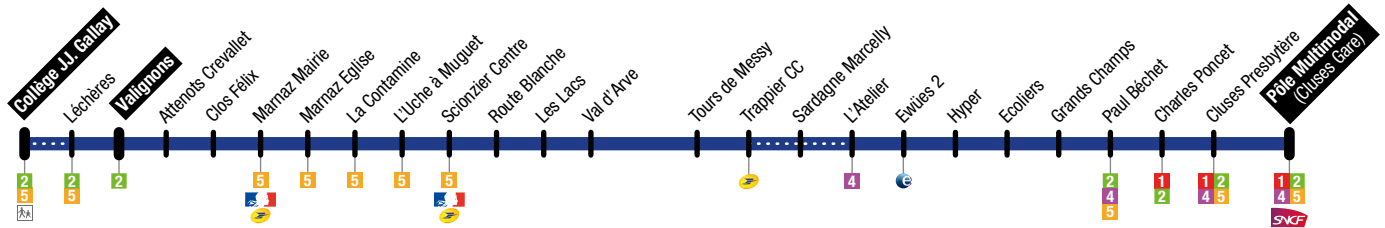

Valignons	7:40	9:37	10:52	12:11	12:48	15:35	16:46	17:40
Léchères	7:42	9:39		12:13		15:37	16:48	17:42
Collège JJ Gallay	7:44	9:41		12:15		15:39	16:50	17:44
Léchères	7:46	9:43		12:17		15:41	16:52	17:46
Attenots - Crevallet	7:48	9:45	10:54	12:19	12:50	15:43	16:54	17:48
Clos Félix	7:49	9:46	10:55	12:20	12:51	15:44	16:55	17:49
Marnaz Mairie	7:50	9:47	10:56	12:21	12:52	15:45	16:56	17:50
Marnaz Eglise	7:52	9:48	10:57	12:23	12:54	15:46	16:58	17:52
La Contamine	7:53	9:49	10:58	12:24	12:55	15:47	16:59	17:53
L'Uche à Muguet	7:54	9:50	10:59	12:25	12:56	15:48	17:00	17:54
Scionzier Centre	7:56	9:51	11:00	12:27	12:58	15:49	17:02	17:56
Route Blanche	7:56	9:52	11:01	12:27	12:59	15:50	17:02	17:56
Les Lacs	7:59	9:54	11:03	12:30	13:01	15:52	17:05	17:59
Val d'Arve		9:56	11:05	12:31	13:02	15:54	17:06	18:00
Tours de Messy	8:02	9:59	11:08	12:33	13:04	15:57	17:08	18:02
Trappier CC	8:02	10:00	11:09	12:33	13:05	15:57	17:08	18:02
Sardagne Marcellly					13:07	16:00		
L'Atelier	8:03	10:01	11:10	12:34	13:09	16:02	17:09	18:03
Ewües 2	8:04	10:02	11:11	12:35	13:09	16:02	17:10	18:04
Hyper	8:05	10:03	11:12	12:36	13:11	16:04	17:11	18:05
Ecoliers	8:06	10:04	11:13	12:37	13:12	16:05	17:12	18:06
Grands Champs	8:07	10:06	11:15	12:38	13:13	16:06	17:13	18:07
Paul Béchet	8:08	10:07	11:16	12:39	13:14	16:07	17:14	18:08
Charles Poncet	8:09	10:07	11:17	12:40	13:15	16:07	17:15	18:09
Cluses Presbytère	8:11	10:09	11:19	12:42	13:17	16:09	17:17	18:11
Cluses Pôle Multimodal	8:12	10:11	11:20	12:43	13:18	16:11	17:18	18:12

XX:XX : Les jeudis, ce bus vous permet d'aller au marché de la Sardagne, prise en charge et dépose à l'arrêt Sardagne Marcellly