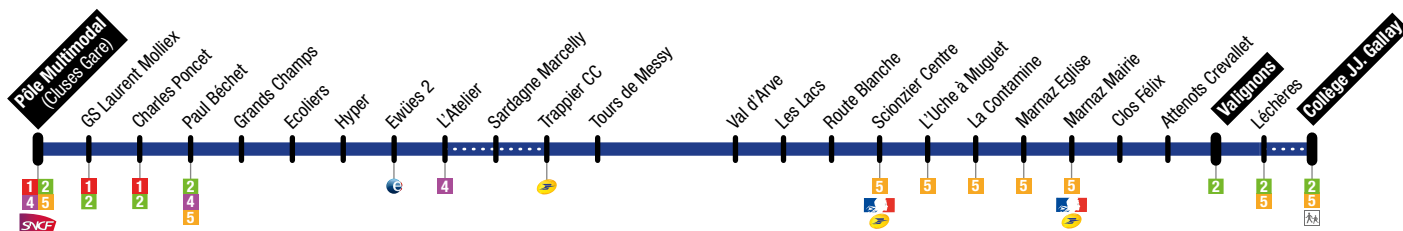

Cluses Pôle Multimodal	7:06	8:12	9:02	11:25	12:20	12:47	13:30	15:00	16:22	17:20	18:20
GS Laurent Molliex	7:07	8:13	9:03	11:26	12:21	12:48	13:31	15:01	16:23	17:21	18:21
Charles Poncet	7:08	8:14	9:04	11:27	12:22	12:49	13:32	15:02	16:24	17:22	18:22
Paul Béchet	7:09	8:15	9:05	11:28	12:23	12:50	13:33	15:03	16:25	17:23	18:23
Grands Champs	7:10	8:16	9:06	11:29	12:24	12:51	13:34	15:04	16:26	17:24	18:24
Ecoliers	7:12	8:18	9:08	11:31	12:26	12:53	13:35	15:06	16:28	17:26	18:26
Hyper	7:13	8:19	9:09	11:32	12:27	12:54	13:36	15:07	16:29	17:27	18:27
Ewües 2	7:14	8:20	9:10	11:33	12:28	12:55	13:37	15:08	16:30	17:28	18:28
L'Atelier	7:15	8:21	9:11	11:34	12:29	12:56	13:38	15:09	16:31	17:29	18:29
Sardagne Marcellly							13:40		16:33		
Trappier CC	7:15	8:21	9:12	11:35	12:29	12:56	13:42	15:10	16:35	17:30	18:30
Tours de Messy	7:16	8:22	9:13	11:36	12:30	12:57	13:43	15:11	16:36	17:31	18:31
Val d'Arve		8:24	9:16	11:39	12:32	12:59	13:46	15:14	16:38	17:33	18:33
Les Lacs	7:19	8:25	9:19	11:42	12:33	13:00	13:49	15:17	16:39	17:34	18:34
Route Blanche	7:22	8:28	9:21	11:44	12:36	13:03	13:51	15:19	16:42	17:37	18:37
Scionzier Centre	7:23	8:29	9:21	11:44	12:37	13:04	13:51	15:19	16:43	17:38	18:38
L'Uche à Muguet	7:24	8:30	9:23	11:46	12:38	13:05	13:53	15:21	16:44	17:40	18:40
La Contamine	7:26	8:32	9:24	11:47	12:40	13:07	13:54	15:22	16:46	17:41	18:41
Marnaz Eglise	7:27	8:33	9:25	11:48	12:41	13:08	13:55	15:23	16:47	17:43	18:43
Marnaz Mairie	7:29	8:35	9:27	11:50	12:43	13:10	13:57	15:25	16:49	17:45	18:45
Clos Félix	7:30	8:36	9:28	11:51	12:44	13:11	13:58	15:26	16:50	17:46	18:46
Attenots - Crevallet	7:31	8:37	9:30	11:53	12:46	13:12	14:00	15:28	16:51	17:47	18:48
Léchères	7:32	8:38				13:13			16:52	17:48	
Collège JJ Gallay	7:34	8:40				13:15			16:54	17:50	
Léchères	7:36	8:42				13:17			16:56	17:52	
Valignons	7:39	8:45	9:32	11:55	12:48	13:20	14:02	15:30	16:59	17:55	18:50

XX:XX : Les jeudis, ce bus vous permet d'aller au marché de la Sardagne, prise en charge et dépose à l'arrêt Sardagne Marcellly