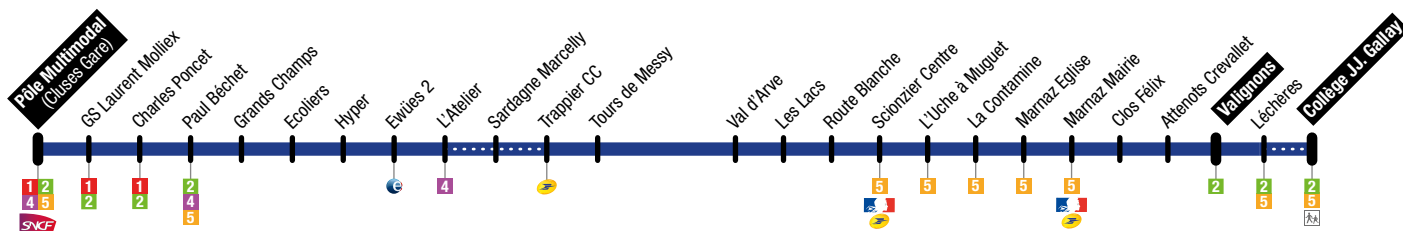

Cluses Pôle Multimodal	6:45	7:06	7:42	8:12	9:02	10:45	11:37	12:20	12:47	13:30	15:00	16:22	17:20	17:40	18:20	19:00
GS Laurent Mollieux	6:46	7:07	7:43	8:13	9:03	10:46	11:38	12:21	12:48	13:31	15:01	16:23	17:21	17:41	18:21	19:01
Charles Poncet	6:47	7:08	7:44	8:14	9:04	10:47	11:39	12:22	12:49	13:32	15:02	16:24	17:22	17:42	18:22	19:02
Paul Béchet	6:48	7:09	7:45	8:15	9:05	10:48	11:40	12:23	12:50	13:33	15:03	16:25	17:23	17:43	18:23	19:03
Grands Champs	6:49	7:10	7:46	8:16	9:06	10:49	11:41	12:24	12:51	13:34	15:04	16:26	17:24	17:44	18:24	19:04
Ecoliers	6:51	7:12	7:48	8:18	9:08	10:51	11:43	12:26	12:53	13:35	15:06	16:28	17:26	17:46	18:26	19:06
Hyper	6:52	7:13	7:49	8:19	9:09	10:52	11:44	12:27	12:54	13:36	15:07	16:29	17:27	17:47	18:27	19:07
Ewües 2	6:53	7:14	7:50	8:20	9:10	10:53	11:45	12:28	12:55	13:37	15:08	16:30	17:28	17:48	18:28	19:08
L'Atelier	6:54	7:15	7:51	8:21	9:11	10:54	11:46	12:29	12:56	13:38	15:09	16:31	17:29	17:49	18:29	19:09
Sardagne Marcellly										13:40		16:33				
Trappier CC	6:54	7:15	7:51	8:21	9:12	10:55	11:46	12:29	12:56	13:42	15:10	16:35	17:30	17:50	18:30	19:10
Tours de Messy	6:55	7:16	7:52	8:22	9:13	10:56	11:47	12:30	12:57	13:43	15:11	16:36	17:31	17:51	18:31	19:11
Val d'Arve				8:24	9:16	10:59	11:49	12:32	12:59	13:46	15:14	16:38	17:33	17:53	18:33	19:14
Les Lacs	6:58	7:19	7:55	8:25	9:19	11:02	11:50	12:33	13:00	13:49	15:17	16:39	17:34	17:54	18:34	19:17
Route Blanche	7:01	7:22	7:58	8:28	9:21	11:04	11:53	12:36	13:03	13:51	15:19	16:42	17:37	17:57	18:37	19:19
Scionzier Centre	7:02	7:23	7:59	8:29	9:21	11:04	11:54	12:37	13:04	13:51	15:19	16:43	17:38	17:58	18:38	19:19
L'Uche à Muguet	7:03	7:24	8:00	8:30	9:23	11:06	11:55	12:38	13:05	13:53	15:21	16:44	17:40	18:00	18:40	19:21
La Contamine	7:05	7:26	8:02	8:32	9:24	11:07	11:57	12:40	13:07	13:54	15:22	16:46	17:41	18:01	18:41	19:22
Marnaz Eglise	7:06	7:27	8:03	8:33	9:25	11:08	11:58	12:41	13:08	13:55	15:23	16:47	17:43	18:03	18:43	19:23
Marnaz Mairie	7:08	7:29	8:05	8:35	9:27	11:10	12:00	12:43	13:10	13:57	15:25	16:49	17:45	18:05	18:45	19:25
Clos Félix	7:09	7:30	8:06	8:36	9:28	11:11	12:01	12:44	13:11	13:58	15:26	16:50	17:46	18:06	18:46	19:26
Attenots - Crevallet	7:11	7:31	8:08	8:37	9:30	11:13	12:02	12:46	13:12	14:00	15:28	16:51	17:47	18:08	18:48	19:28
Léchères		7:32		8:38			12:03		13:13			16:52	17:48			
Collège JJ Gallay		7:34		8:40			12:05		13:15			16:54	17:50			
Léchères		7:36		8:42			12:07		13:17			16:56	17:52			
Valignons	7:13	7:39	8:10	8:45	9:32	11:15	12:10	12:48	13:20	14:02	15:30	16:59	17:55	18:10	18:50	19:30

XX:XX : Les jeudis, ce bus vous permet d'aller au marché de la Sardagne, prise en charge et dépose à l'arrêt Sardagne Marcellly