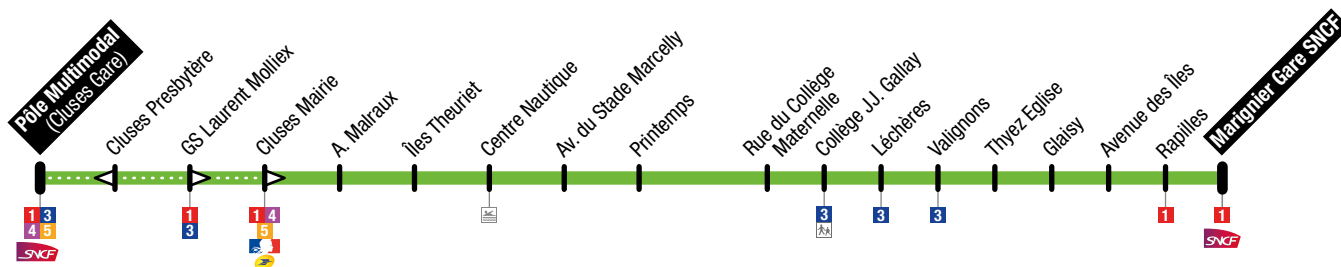

Pôle Multimodal (Cluses Gare)
→ Marignier Gare SNCF

Cluses Pôle Multimodal	10:30	12:30	14:15	16:45	17:45
GS Laurent Mollieux	10:31	12:31	14:16	16:46	17:46
Cluses Mairie	10:31	12:31	14:16	16:46	17:46
A. Malraux	10:35	12:36	14:21	16:51	17:50
Îles Theuriet	10:36	12:37	14:22	16:52	17:51
Centre Nautique	10:38	12:39	14:24	16:54	17:53
Avenue du stade Marcelly	10:40	12:42	14:27	16:57	17:55
Printemps	10:42	12:44	14:29	16:59	17:57
Rue du Collège Maternelle	10:44	12:46	14:31	17:01	17:59
Collège JJ Gallay	10:45	12:47	14:32	17:02	18:00
Léchères	10:48	12:49	14:34	17:04	18:02
Valignons	10:51	12:51	14:36	17:06	18:04
Thyez Eglise	10:53	12:53	14:38	17:08	18:06
Glaisy	10:54	12:54	14:39	17:09	18:07
Avenue des Îles	10:55	12:55	14:40	17:10	18:09
Rapilles	10:57	12:57	14:42	17:12	18:11
Marignier Gare SNCF	10:59	12:59	14:44	17:14	18:13

Marignier Gare SNCF
→ Pôle Multimodal (Cluses Gare)

Marignier Gare SNCF	10:00	11:50	13:40	16:15	17:15
Rapilles	10:01	11:51	13:41	16:16	17:16
Avenue des Îles	10:02	11:52	13:42	16:17	17:17
Glaisy	10:03	11:53	13:43	16:18	17:18
Thyez Eglise	10:03	11:53	13:43	16:18	17:18
Valignons	10:04	11:54	13:44	16:19	17:19
Léchères	10:09	11:59	13:49	16:24	17:24
Collège JJ Gallay	10:13	12:03	13:53	16:28	17:28
Rue du Collège Maternelle	10:14	12:04	13:54	16:29	17:29
Printemps	10:16	12:06	13:56	16:31	17:31
Avenue du stade Marcelly	10:17	12:08	13:58	16:33	17:33
Centre Nautique	10:20	12:10	14:00	16:35	17:35
Îles Theuriet	10:21	12:12	14:02	16:37	17:37
A. Malraux	10:22	12:13	14:03	16:38	17:38
Cluses Presbytère	10:26	12:17	14:07	16:42	17:42
Cluses Pôle Multimodal	10:27	12:18	14:08	16:43	17:43