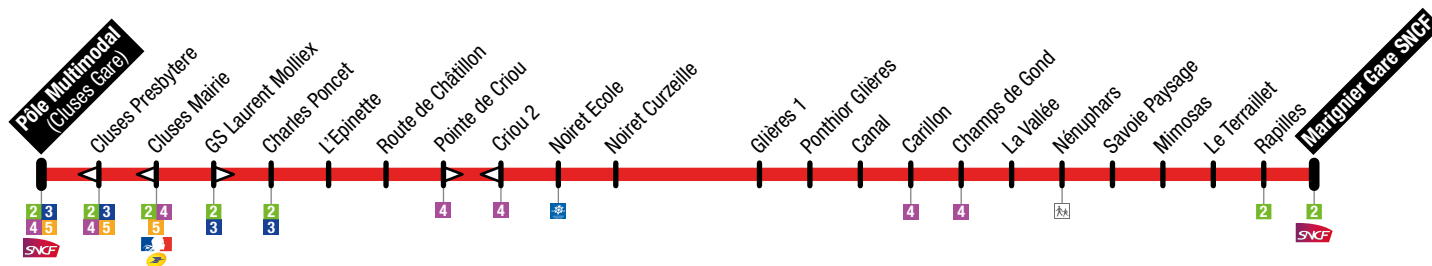

Pôle Multimodal (Cluses Gare)
→ Marignier Gare SNCF

Cluses Pôle Multimodal	10:00	12:20	15:45	17:15	18:15
GS Laurent Mollieux	10:00	12:20	15:45	17:15	18:15
Charles Poncet	10:01	12:21	15:46	17:16	18:16
L'Épinette	10:02	12:22	15:47	17:17	18:17
Route de Châtillon	10:03	12:23	15:48	17:18	18:18
Pointe de Criou	10:04	12:24	15:49	17:19	18:19
Noiret Ecole	10:06	12:26	15:51	17:21	18:21
Noiret Curzeille	10:07	12:27	15:52	17:22	18:22
Glières 1	10:09	12:29	15:54	17:24	18:24
Ponthior Glières	10:11	12:31	15:56	17:26	18:26
Canal	10:12	12:32	15:57	17:27	18:27
Carillon	10:13	12:33	15:58	17:28	18:28
Champs de Gond	10:14	12:34	15:59	17:29	18:29
La Vallée	10:15	12:35	16:00	17:30	18:30
Nénuphars	10:16	12:36	16:01	17:31	18:31
Savoie Paysage	10:17	12:37	16:02	17:32	18:32
Mimosas	10:19	12:39	16:04	17:34	18:34
Le Terraillet	10:20	12:40	16:05	17:35	18:35
Rapilles	10:23	12:43	16:08	17:38	18:38
Marignier Gare SNCF	10:25	12:45	16:10	17:40	18:40

Marignier Gare SNCF
→ Pôle Multimodal (Cluses Gare)

Marignier Gare SNCF	9:30	13:10	15:15	16:45	17:45
Rapilles	9:32	13:12	15:17	16:47	17:47
Le Terraillet	9:35	13:15	15:20	16:50	17:50
Mimosas	9:36	13:16	15:21	16:51	17:51
Savoie Paysage	9:37	13:17	15:22	16:52	17:52
Nénuphars	9:38	13:18	15:23	16:53	17:53
La Vallée	9:39	13:19	15:24	16:54	17:54
Champs de Gond	9:40	13:20	15:25	16:55	17:55
Carillon	9:41	13:21	15:26	16:56	17:56
Canal	9:42	13:22	15:27	16:57	17:57
Ponthior Glières	9:43	13:23	15:28	16:58	17:58
Glières 1	9:46	13:26	15:31	17:01	18:01
Noiret Curzeille	9:48	13:28	15:33	17:03	18:03
Noiret Ecole	9:49	13:29	15:34	17:04	18:04
Criou 2	9:50	13:30	15:35	17:05	18:05
Route de Châtillon	9:52	13:32	15:37	17:07	18:07
L'Épinette	9:53	13:33	15:38	17:08	18:08
Charles Poncet	9:54	13:34	15:39	17:09	18:09
Cluses Mairie	9:55	13:35	15:40	17:10	18:10
Cluses Presbytère	9:55	13:35	15:40	17:10	18:10
Cluses Pôle Multimodal	9:56	13:36	15:41	17:11	18:11