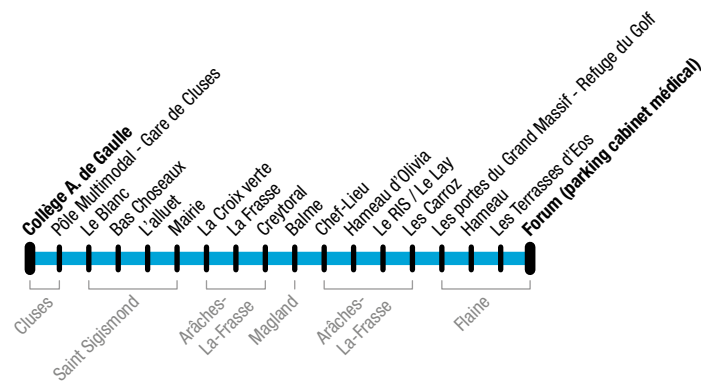

LMMeJV : Lundi à Vendredi -
Monday to Friday

Me : Mercredi - Wednesday

S : Samedi - Saturday

D : Dimanche - Sunday

JF : Jours fériés - Holidays

Attention, ces horaires sont donnés à titre indicatif, dans des conditions météorologiques et de circulation normales / Please note that these schedules are given for information purposes in normal weather and traffic conditions.

Le port de chaussures de ski est interdit dans le véhicule / Ski boots are not allowed in this bus.

Tarifs

	Cluses/ Les Carroz	Cluses/ Flaine	Petit trajet*
Ticket à l'unité	9 €	12 €	2,50 €
Ticket Aller/Retour	14 €	19 €	4 €
Aller-retour tribu (4 personnes)	42 €	56 €	
Forfait 10 voyages, sur réservation 48h à l'avance	45 €	50 €	
Abonnement mensuel, sur réservation 48h à l'avance	55 €	70 €	
Abonnement annuel, sur réservation 48h à l'avance	400 €	-	
Abonnement annuel Ligne les Carroz Flaine Express + abonnement annuel Réseau urbain ARV'i	500 €	-	
Abonnement semestriel solidaire (tarif accordé sous réserves de ressources conformément aux prescriptions du règlement des transports urbains)	30 €	30 €	
Tarif de groupe aller	4 €	5 €	1,50 €*
Tarif de groupe aller-retour	6 €	8 €	2,50 €*
Duplicata de carte suite perte, détérioration	10 €	10 €	*vente en agence uniquement
Duplicata suite vol ou dysfonctionnement	gratuit	gratuit	
Enfant de - de 3 ans	gratuit	gratuit	

Petits trajets proposés (plus de précision sur www.arvi-mobilite.fr) :

- Les Carroz / Flaine – Flaine / Les Carroz
- Balme/Arâches – Arâches/Balme
- Cluses / Balme – Balme / Cluses

Conditions de ventes et règlement sur le site internet
arvi-mobilite.fr/les-carroz-flaine-express