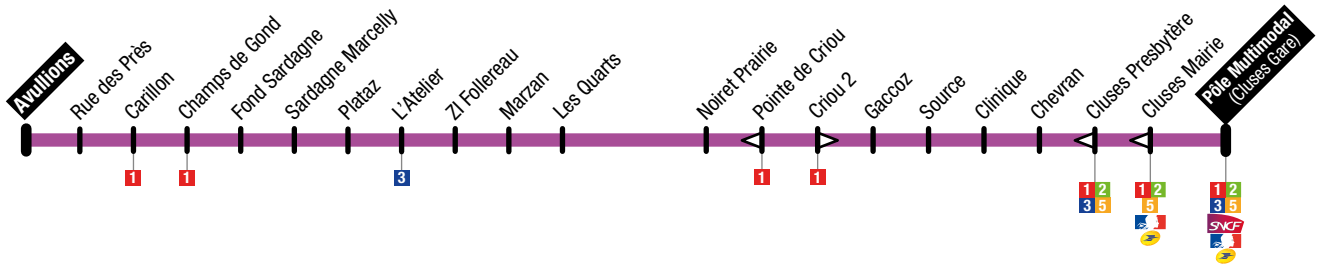

Avullions → Pôle multimodal

Avullions	7:07	8:07	12:50	16:45	17:49
Rue des Près	7:09	8:09	12:52	16:47	17:51
Carillon	7:11	8:11	12:54	16:49	17:53
Champs de Gond	7:12	8:12	12:55	16:50	17:54
Fond Sardagne	7:13	8:13	12:56	16:51	17:55
Sardagne Marcelly	7:14	8:14	12:57	16:52	17:56
Plataz	7:15	8:15	12:58	16:53	17:57
L'Atelier	7:16	8:16	12:59	16:54	17:58
ZI Follereau	7:20	8:20	13:03	16:58	18:02
Marzan	7:22	8:22	13:05	17:00	18:04
Les Quarts	7:24	8:24	13:07	17:02	18:06
Noiret Prairie	7:25	8:25	13:08	17:03	18:07
Criou 2	7:26	8:26	13:09	17:04	18:08
Gaccoz	7:29	8:29	13:12	17:07	18:11
Source	7:31	8:31	13:14	17:09	18:13
Clinique	7:31	8:31	13:14	17:09	18:13
Chevran	7:33	8:33	13:16	17:11	18:15
Cluses Pôle Multimodal	7:34	8:34	13:17	17:12	18:16

Pôle multimodal → Avullions

Cluses Pôle Multimodal	7:41	12:20	17:21	18:21
Cluses Mairie	7:42	12:21	17:22	18:22
Cluses Presbytère	7:42	12:21	17:22	18:22
Chevran	7:43	12:22	17:23	18:23
Clinique	7:44	12:23	17:24	18:24
Source	7:45	12:24	17:25	18:25
Gaccoz	7:46	12:25	17:26	18:26
Pointe de Criou	7:48	12:27	17:28	18:28
Noiret Prairie	7:50	12:29	17:30	18:30
Les Quarts	7:51	12:30	17:31	18:31
Marzan	7:53	12:32	17:33	18:33
ZI Follereau	7:54	12:33	17:34	18:34
L'Atelier	7:57	12:36	17:37	18:37
Plataz	7:58	12:37	17:38	18:38
Sardagne Marcelly	7:58	12:37	17:38	18:38
Fond Sardagne	7:59	12:38	17:39	18:39
Champs de Gond	8:01	12:40	17:41	18:41
Carillon	8:02	12:41	17:42	18:42
Rue des Près	8:03	12:42	17:43	18:43
Avullions	8:05	12:44	17:45	18:45