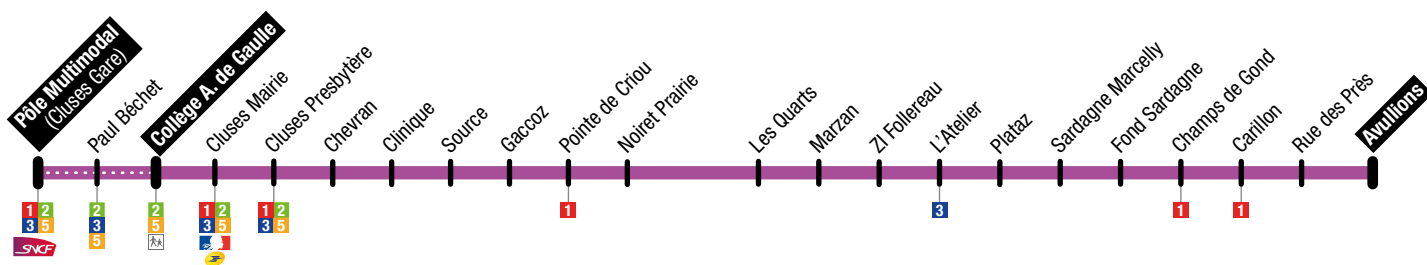

Avullions	7:07	8:07	12:50	16:45	17:15	17:49
Rue des Près	7:09	8:09	12:52	16:47	17:17	17:51
Carillon	7:11	8:11	12:54	16:49	17:19	17:53
Champs de Gond	7:12	8:12	12:55	16:50	17:20	17:54
Fond Sardagne	7:13	8:13	12:56	16:51	17:21	17:55
Sardagne Marcelly	7:14	8:14	12:57	16:52	17:22	17:56
Plataz	7:15	8:15	12:58	16:53	17:23	17:57
L'Atelier	7:16	8:16	12:59	16:54	17:24	17:58
ZI Follereau	7:20	8:20	13:03	16:58	17:28	18:02
Marzan	7:22	8:22	13:05	17:00	17:30	18:04
Les Quarts	7:24	8:24	13:07	17:02	17:32	18:06
Noiret Prairie	7:25	8:25	13:08	17:03	17:33	18:07
Criou 2	7:26	8:26	13:09	17:04	17:34	18:08
Gaccoz	7:29	8:29	13:12	17:07	17:37	18:11
Source	7:31	8:31	13:14	17:09	17:39	18:13
Clinique	7:31	8:31	13:14	17:09	17:39	18:13
Chevrans	7:33	8:33	13:16	17:11	17:41	18:15
Cluses Pôle Multimodal	7:34	8:34	13:17	17:12	17:42	18:16
Paul Béchet	7:37	8:37	13:20	17:15	17:45	18:19
Collège A. de Gaulle	7:38	8:38	13:21	17:16	17:46	18:20