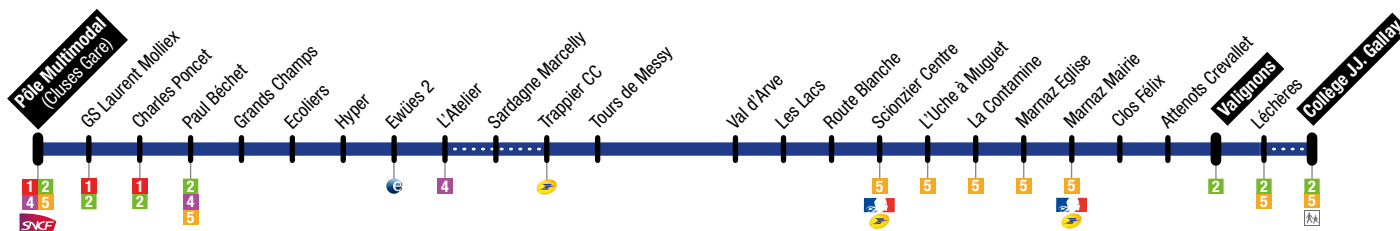

Cluses Pôle Multimodal	7:06	8:12	9:02	11:25	12:20	12:47	13:30	15:00	16:22	17:20	18:20
GS Laurent Molliex	7:07	8:13	9:03	11:26	12:21	12:48	13:31	15:01	16:23	17:21	18:21
Charles Poncet	7:08	8:14	9:04	11:27	12:22	12:49	13:32	15:02	16:24	17:22	18:22
Paul Béchet	7:09	8:15	9:05	11:28	12:23	12:50	13:33	15:03	16:25	17:23	18:23
Grands Champs	7:10	8:16	9:06	11:29	12:24	12:51	13:34	15:04	16:26	17:24	18:24
Ecoliers	7:12	8:18	9:08	11:31	12:26	12:53	13:35	15:06	16:28	17:26	18:26
Hyper	7:13	8:19	9:09	11:32	12:27	12:54	13:36	15:07	16:29	17:27	18:27
Ewües 2	7:14	8:20	9:10	11:33	12:28	12:55	13:37	15:08	16:30	17:28	18:28
L'Atelier	7:15	8:21	9:11	11:34	12:29	12:56	13:38	15:09	16:31	17:29	18:29
Sardagne Marcellly							13:40		16:33		
Trappier CC	7:15	8:21	9:12	11:35	12:29	12:56	13:42	15:10	16:35	17:30	18:30
Tours de Messy	7:16	8:22	9:13	11:36	12:30	12:57	13:43	15:11	16:36	17:31	18:31
Val d'Arve			9:16	11:39			13:46	15:14			
Les Lacs	7:19	8:25	9:19	11:42	12:33	13:00	13:49	15:17	16:39	17:34	18:34
Route Blanche	7:22	8:28	9:21	11:44	12:36	13:03	13:51	15:19	16:42	17:37	18:37
Scionzier Centre	7:23	8:29	9:21	11:44	12:37	13:04	13:51	15:19	16:43	17:38	18:38
L'Uche à Muguet	7:24	8:30	9:23	11:46	12:38	13:05	13:53	15:21	16:44	17:40	18:40
La Contamine	7:26	8:32	9:24	11:47	12:40	13:07	13:54	15:22	16:46	17:41	18:41
Marnaz Eglise	7:27	8:33	9:25	11:48	12:41	13:08	13:55	15:23	16:47	17:43	18:43
Marnaz Mairie	7:29	8:35	9:27	11:50	12:43	13:10	13:57	15:25	16:49	17:45	18:45
Clos Félix	7:30	8:36	9:28	11:51	12:44	13:11	13:58	15:26	16:50	17:46	18:46
Attenots - Crevallet	7:31	8:37	9:30	11:53	12:46	13:12	14:00	15:28	16:51	17:47	18:48
Léchères	7:32	8:38				13:13			16:52	17:48	
Collège JJ Gallay	7:34	8:40				13:15			16:54	17:50	
Léchères	7:36	8:42				13:17			16:56	17:52	
Valignons	7:39	8:45	9:32	11:55	12:48	13:20	14:02	15:30	16:59	17:55	18:50

XX:XX : Les jeudis, ce bus vous permet d'aller au marché de la Sardagne, prise en charge et dépose à l'arrêt Sardagne Marcellly