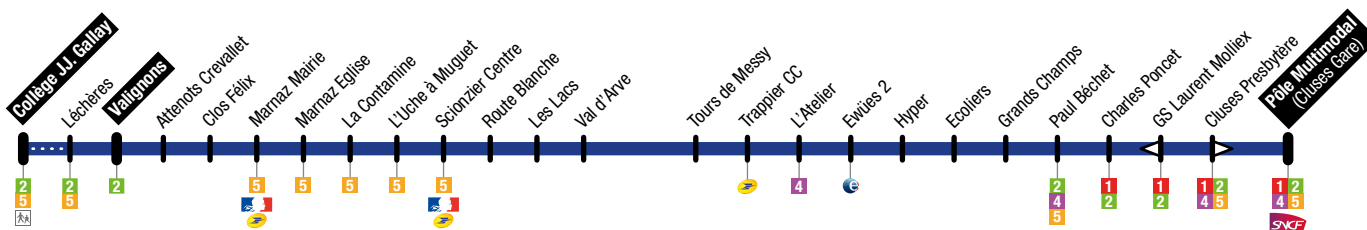

Collège J.J. Gallay → Valignons
→ Marnaz Mairie → Pôle Multimodal

Valignons	9:35	10:55	12:10	14:10	16:00	17:40
Léchères			12:12			17:42
Collège JJ Gallay			12:14			17:44
Léchères			12:16			17:46
Attenots - Crevallet	9:37	10:57	12:18	14:12	16:02	17:48
Clos Félix	9:38	10:58	12:19	14:13	16:03	17:49
Marnaz Mairie	9:39	10:59	12:20	14:14	16:04	17:50
Marnaz Eglise	9:40	11:00	12:22	14:16	16:05	17:52
La Contamine	9:41	11:01	12:23	14:17	16:06	17:53
L'Uche à Muguet	9:42	11:02	12:24	14:18	16:07	17:54
Scionzier Centre	9:43	11:03	12:26	14:20	16:08	17:56
Route Blanche	9:44	11:04	12:26	14:20	16:09	17:56
Les Lacs	9:46	11:06	12:29	14:23	16:11	17:59
Val d'Arve	9:48	11:08			16:13	
Tours de Messy	9:51	11:11	12:32	14:26	16:16	18:02
Trappier CC	9:52	11:12	12:32	14:26	16:17	18:02
L'Atelier	9:53	11:13	12:33	14:27	16:18	18:03
Ewües 2	9:54	11:14	12:34	14:28	16:19	18:04
Hyper	9:55	11:15	12:35	14:29	16:20	18:05
Ecoliers	9:56	11:16	12:36	14:30	16:21	18:06
Grands Champs	9:58	11:18	12:37	14:31	16:23	18:07
Paul Béchet	9:59	11:19	12:38	14:32	16:24	18:08
Charles Poncet	10:00	11:20	12:39	14:33	16:25	18:09
Cluses Presbytère	10:02	11:22	12:41	14:35	16:27	18:11
Cluses Pôle Multimodal	10:03	11:23	12:42	14:36	16:28	18:12

Pôle Multimodal → Marnaz Mairie
→ Valignons → Collège J.J. Gallay

Cluses Pôle Multimodal	9:00	11:25	12:45	13:30	16:45	18:15
GS Laurent Mollieux	9:01	11:26	12:46	13:31	16:46	18:16
Charles Poncet	9:02	11:27	12:47	13:32	16:47	18:17
Paul Béchet	9:03	11:28	12:48	13:33	16:48	18:18
Grands Champs	9:04	11:29	12:49	13:34	16:49	18:19
Ecoliers	9:06	11:31	12:51	13:36	16:51	18:21
Hyper	9:07	11:32	12:52	13:37	16:52	18:22
Ewües 2	9:08	11:33	12:53	13:38	16:53	18:23
L'Atelier	9:09	11:34	12:54	13:39	16:54	18:24
Trappier CC	9:10	11:35	12:54	13:40	16:55	18:25
Tours de Messy	9:11	11:36	12:55	13:41	16:56	18:26
Val d'Arve	9:14	11:39		13:44		
Les Lacs	9:17	11:42	12:58	13:47	16:59	18:29
Route Blanche	9:19	11:44	13:01	13:49	17:02	18:32
Scionzier Centre	9:19	11:44	13:02	13:49	17:03	18:33
L'Uche à Muguet	9:21	11:46	13:03	13:51	17:05	18:35
La Contamine	9:22	11:47	13:05	13:52	17:06	18:36
Marnaz Eglise	9:23	11:48	13:06	13:53	17:08	18:38
Marnaz Mairie	9:25	11:50	13:08	13:55	17:10	18:40
Clos Félix	9:26	11:51	13:09	13:56	17:11	18:41
Attenots - Crevallet	9:28	11:53	13:11	13:58	17:12	18:43
Léchères					17:13	
Collège JJ Gallay					17:15	
Léchères					17:17	
Valignons	9:30	11:55	13:13	14:00	17:20	18:45