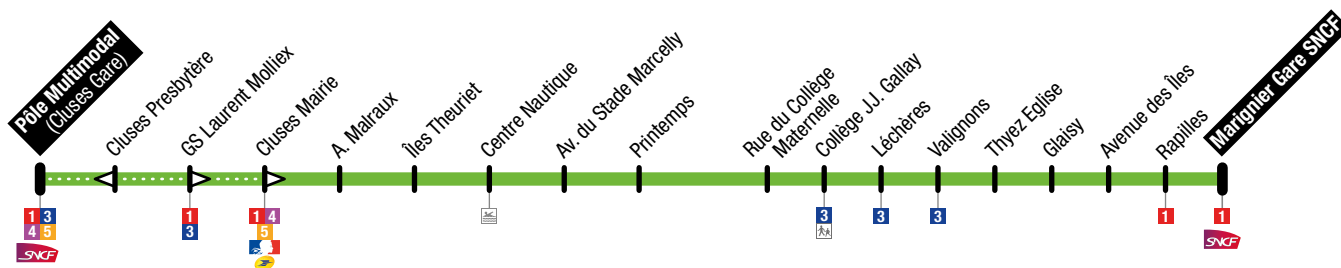

Pôle Multimodal (Cluses Gare)
→ Marignier Gare SNCF

Cluses Pôle Multimodal	10:30	12:30	14:15	16:45	17:45
GS Laurent Mollieux	10:31	12:31	14:16	16:46	17:46
Cluses Mairie	10:31	12:31	14:16	16:46	17:46
A. Malraux	10:35	12:36	14:21	16:51	17:50
Îles Theuriet	10:36	12:37	14:22	16:52	17:51
Centre Nautique	10:38	12:39	14:24	16:54	17:53
Avenue du stade Marcelly	10:40	12:42	14:27	16:57	17:55
Printemps	10:42	12:44	14:29	16:59	17:57
Rue du Collège Maternelle	10:44	12:46	14:31	17:01	17:59
Collège JJ Gallay	10:45	12:47	14:32	17:02	18:00
Léchères	10:48	12:49	14:34	17:04	18:02
Valignons	10:51	12:51	14:36	17:06	18:04
Thyez Eglise	10:53	12:53	14:38	17:08	18:06
Glaisy	10:54	12:54	14:39	17:09	18:07
Avenue des Îles	10:55	12:55	14:40	17:10	18:09
Rapilles	10:57	12:57	14:42	17:12	18:11
Marignier Gare SNCF	10:59	12:59	14:44	17:14	18:13

Marignier Gare SNCF
→ Pôle Multimodal (Cluses Gare)

Marignier Gare SNCF	10:00	11:50	13:40	16:15	17:15
Rapilles	10:01	11:51	13:41	16:16	17:16
Avenue des Îles	10:02	11:52	13:42	16:17	17:17
Glaisy	10:03	11:53	13:43	16:18	17:18
Thyez Eglise	10:03	11:53	13:43	16:18	17:18
Valignons	10:04	11:54	13:44	16:19	17:19
Léchères	10:09	11:59	13:49	16:24	17:24
Collège JJ Gallay	10:13	12:03	13:53	16:28	17:28
Rue du Collège Maternelle	10:14	12:04	13:54	16:29	17:29
Printemps	10:16	12:06	13:56	16:31	17:31
Avenue du stade Marcelly	10:17	12:08	13:58	16:33	17:33
Centre Nautique	10:20	12:10	14:00	16:35	17:35
Îles Theuriet	10:21	12:12	14:02	16:37	17:37
A. Malraux	10:22	12:13	14:03	16:38	17:38
Cluses Presbytère	10:26	12:17	14:07	16:42	17:42
Cluses Pôle Multimodal	10:27	12:18	14:08	16:43	17:43