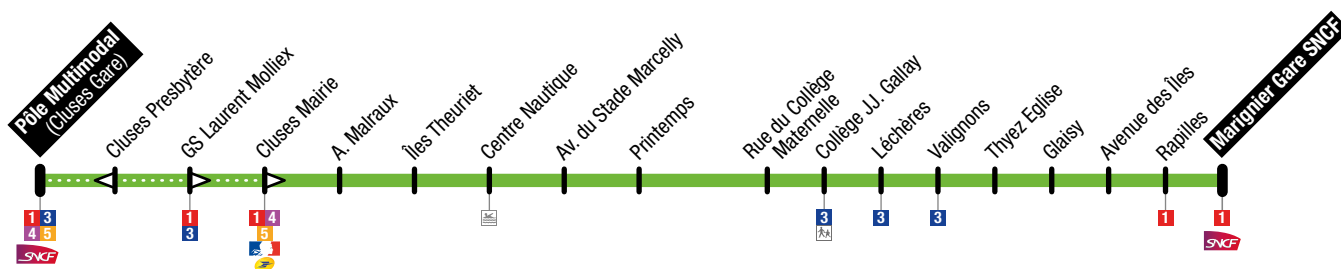

Pôle Multimodal (Cluses Gare) → Marignier Gare SNCF

Cluses Pôle Multimodal	7:15	7:54	9:50	12:15	13:45	15:35	16:50	18:15
GS Laurent Mollieux	7:16	7:55	9:51	12:16	13:46	15:36	16:51	18:16
Cluses Mairie	7:16	7:55	9:51	12:16	13:46	15:36	16:51	18:16
A. Malraux	7:20	7:59	9:55	12:21	13:51	15:41	16:55	18:21
Îles Theuriet	7:21	8:00	9:56	12:22	13:52	15:42	16:56	18:22
Centre Nautique	7:23	8:02	9:58	12:24	13:54	15:44	16:58	18:24
Avenue du stade Marcelly	7:25	8:04	10:00	12:27	13:57	15:47	17:00	18:27
Printemps	7:27	8:06	10:02	12:29	13:59	15:49	17:02	18:29
Rue du Collège Maternelle	7:29	8:08	10:04	12:31	14:01	15:51	17:04	18:31
Collège JJ Gallay	7:30	8:09	10:05	12:32	14:02	15:52	17:05	18:32
Léchères	7:33	8:12	10:08	12:34	14:04	15:54	17:07	18:34
Valignons	7:36	8:15	10:11	12:36	14:06	15:56	17:09	18:36
Thyez Eglise	7:38	8:17	10:13	12:38	14:08	15:58	17:11	18:38
Glaisy	7:39	8:18	10:14	12:39	14:09	15:59	17:12	18:39
Avenue des Îles	7:40	8:19	10:15	12:40	14:10	16:00	17:13	18:41
Rapilles	7:42	8:21	10:17	12:42	14:12	16:02	17:15	18:43
Marignier Gare SNCF	7:44	8:23	10:19	12:44	14:14	16:04	17:17	18:45

Marignier Gare SNCF → Pôle Multimodal (Cluses Gare)

Marignier Gare SNCF	7:18	7:37	9:10	12:25	13:48	14:33	17:30	18:20
Rapilles	7:19	7:38	9:11	12:26	13:49	14:34	17:31	18:21
Avenue des Îles	7:20	7:39	9:12	12:27	13:50	14:35	17:32	18:22
Glaisy	7:21	7:40	9:13	12:28	13:51	14:36	17:33	18:23
Thyez Eglise	7:22	7:41	9:13	12:28	13:51	14:36	17:33	18:23
Valignons	7:23	7:42	9:14	12:29	13:52	14:37	17:34	18:24
Léchères	7:29	7:48	9:19	12:34	13:57	14:42	17:39	18:29
Collège JJ Gallay	7:33	7:52	9:23	12:38	14:01	14:46	17:43	18:33
Rue du Collège Maternelle	7:34	7:53	9:24	12:39	14:02	14:47	17:44	18:34
Printemps	7:36	7:55	9:26	12:41	14:04	14:49	17:46	18:35
Avenue du stade Marcelly	7:38	7:56	9:27	12:43	14:06	14:51	17:48	18:37
Centre Nautique	7:41	7:59	9:30	12:45	14:08	14:53	17:50	18:39
Îles Theuriet	7:43	8:00	9:31	12:47	14:10	14:55	17:52	18:41
A. Malraux	7:44	8:01	9:32	12:48	14:11	14:56	17:53	18:42
Cluses Presbytère	7:49	8:05	9:36	12:52	14:15	15:00	17:57	18:45
Cluses Pôle Multimodal	7:50	8:06	9:37	12:53	14:16	15:01	17:58	18:46