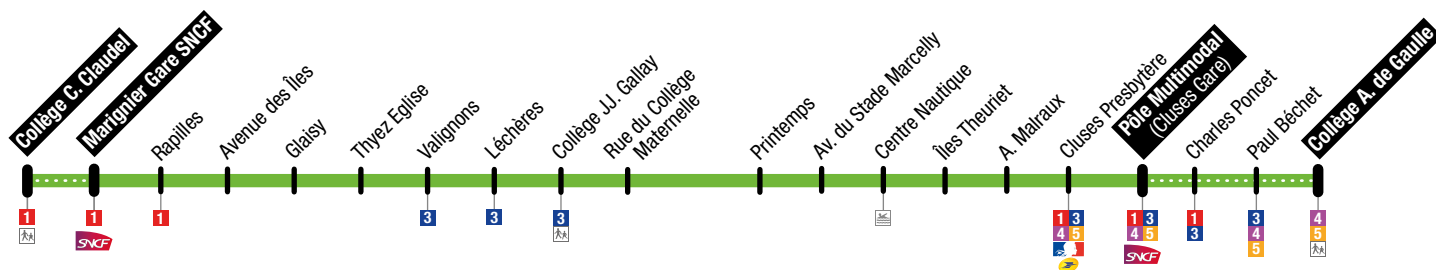

Collège C. Claudel					9:05		12:20		13:43		16:15
Marignier Gare SNCF	6:47	7:10	7:18	7:37	9:10	11:05	12:25	13:00	13:48	14:33	16:20
Rapiilles	6:48	7:11	7:19	7:38	9:11	11:06	12:26	13:01	13:49	14:34	16:21
Avenue des Îles	6:49	7:12	7:20	7:39	9:12	11:07	12:27	13:02	13:50	14:35	16:22
Glaisy	6:50	7:13	7:21	7:40	9:13	11:08	12:28	13:03	13:51	14:36	16:23
Thyez Eglise	6:50	7:13	7:22	7:41	9:13	11:08	12:28	13:03	13:51	14:36	16:23
Valignons	6:51	7:14	7:23	7:42	9:14	11:09	12:29	13:04	13:52	14:37	16:24
Léchères	6:56	7:19	7:29	7:48	9:19	11:14	12:34	13:09	13:57	14:42	16:29
Collège JJ Gallay	7:00	7:23	7:33	7:52	9:23	11:18	12:38	13:13	14:01	14:46	16:33
Rue du Collège Maternelle	7:01	7:24	7:34	7:53	9:24	11:19	12:39	13:14	14:02	14:47	16:34
Printemps	7:02	7:26	7:36	7:55	9:26	11:21	12:41	13:15	14:04	14:49	16:36
Avenue du stade Marcelly	7:04	7:28	7:38	7:56	9:27	11:22	12:43	13:17	14:06	14:51	16:38
Centre Nautique	7:06	7:31	7:41	7:59	9:30	11:25	12:45	13:19	14:08	14:53	16:40
Îles Theuriet	7:08	7:33	7:43	8:00	9:31	11:26	12:47	13:21	14:10	14:55	16:42
A. Malraux	7:09	7:34	7:44	8:01	9:32	11:27	12:48	13:22	14:11	14:56	16:43
Cluses Presbytère	7:12	7:39	7:49	8:05	9:36	11:31	12:52	13:25	14:15	15:00	16:47
Cluses Pôle Multimodal	7:13	7:40	7:50	8:06	9:37	11:32	12:53	13:26	14:16	15:01	16:48
Charles Poncet		7:42	7:52					13:28	14:18		16:50
Paul Béchet		7:43	7:53					13:29	14:19		16:51
Anthionioz de Gaulle		7:45	7:55					13:31	14:21		16:53

Collège C. Claudel		17:25		
Marignier Gare SNCF	16:35	17:30	18:20	19:17
Rapiilles	16:36	17:31	18:21	19:18
Avenue des Îles	16:37	17:32	18:22	19:19
Glaisy	16:38	17:33	18:23	19:20
Thyez Eglise	16:38	17:33	18:23	19:20
Valignons	16:39	17:34	18:24	19:21
Léchères	16:44	17:39	18:29	19:26
Collège JJ Gallay	16:48	17:43	18:33	19:29
Rue du Collège Maternelle	16:49	17:44	18:34	19:30
Printemps	16:51	17:46	18:35	19:31
Avenue du stade Marcelly	16:53	17:48	18:37	19:33
Centre Nautique	16:55	17:50	18:39	19:35
Îles Theuriet	16:57	17:52	18:41	19:37
A. Malraux	16:58	17:53	18:42	19:38
Cluses Presbytère	17:02	17:57	18:45	19:41
Cluses Pôle Multimodal	17:03	17:58	18:46	19:42
Charles Poncet	17:05	18:00		
Paul Béchet	17:06	18:01		
Anthionioz de Gaulle	17:08	18:03