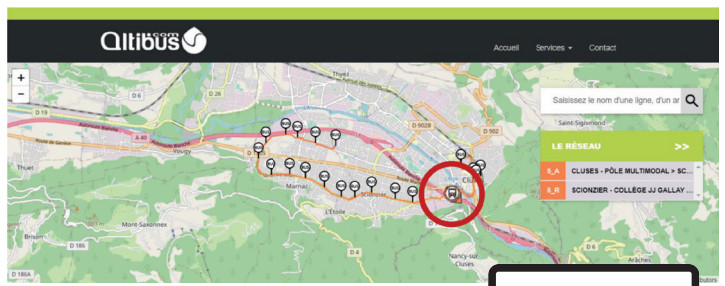

Où est mon prochain bus ?

Le réseau ARV'i a évolué, vous pouvez désormais suivre votre bus en temps réel en scannant ce QR code.

SCANNEZ MOI

Il suffit ensuite de choisir votre ligne pour voir où se situe votre bus.

Tarifs

Les tarifs sont accessibles à tous et permettent à chacun de trouver, suivant son usage quotidien ou épisodique, les tarifs qui lui conviennent :

	Tarifs TTC
Ticket à l'unité (le passage)	1 €
Ticket unitaire combiné Proxim'iti	2 €
Carte 10 voyages	8,50 €
Abonnement au mois	15 €
Abonnement à l'année (Interruption du réseau durant 3 semaines en août)	150 €
Abonnement sénior mensuel*	13 €
Abonnement sénior annuel*	130 €
Abonnement annuel jeunes -26 ans*	95 €
Abonnement mensuel personne porteuse de handicap*	7,50 €
Abonnement annuel personne porteuse de handicap*	75 €
Abonnement pour 6 mois (Renseignements au CCAS)	30 €
Nouvelle carte si perdue ou abîmée	10 €
Enfant de moins de 6 ans	Gratuit

* Sur présentation de justificatif

Simple et pratique,
mon ticket en un clic
SUR arvi-mobilite.fr

Nouveaux tickets unitaires et combinés Proxim'iti sur la boutique en ligne
Pour vous faciliter la vie.

Numéros utiles

- Agence ARV'i mobilité
  Tél. 04 50 91 49 96
- Office de Tourisme Intercommunal
  Tél. 04 50 96 69 69
- Communauté de communes Cluses Arve et Montagnes
  Tél. 04 57 54 22 00