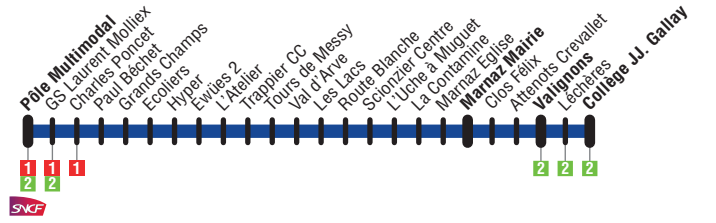

Cluses Pôle Multimodal	07:08	10:50	12:15	14:35	16:15	17:15	18:15	18:48
GS Laurent Molliex	07:09	10:51	12:16	14:36	16:16	17:16	18:16	18:49
Charles Poncet	07:10	10:52	12:17	14:37	16:17	17:17	18:17	18:50
Paul Béchét	07:12	10:53	12:18	14:38	16:18	17:18	18:18	18:51
Grands Champs	07:12	10:54	12:19	14:39	16:19	17:19	18:19	18:52
Ecoliers	07:13	10:55	12:20	14:40	16:20	17:20	18:20	18:53
Hyper	07:14	10:56	12:21	14:41	16:21	17:21	18:21	18:54
Ewües 2	07:16	10:57	12:22	14:42	16:22	17:22	18:22	18:55
L'Atelier	07:18	10:58	12:23	14:43	16:23	17:23	18:23	18:56
Trappier CC	07:20	10:59	12:24	14:44	16:26	17:26	18:26	18:59
Tours de Messy	07:21	11:02	12:27	14:47	16:29	17:29	18:29	19:02
Val d'Arve	07:23	11:04	12:29	14:49	16:31	17:31	18:31	19:04
Les Lacs	07:25	11:06	12:31	14:51	16:33	17:33	18:33	19:06
Route Blanche	07:26	11:07	12:32	14:52	16:34	17:34	18:34	19:07
Scionzier Centre	-	11:10	12:35	14:55	16:37	17:37	18:37	19:10
L'Uche à Muguet	07:30	11:12	12:37	14:57	16:39	17:39	18:39	19:12
La Contamine	07:31	11:13	12:38	14:58	16:40	17:40	18:40	19:13
Marnaz Eglise	07:32	11:14	12:39	14:59	16:41	17:41	18:41	19:14
Marnaz Mairie	07:34	11:15	12:40	15:00	16:42	17:42	18:42	19:14
Clos Félix	07:35	11:16	12:41	15:01	16:43	-	18:43	-
Attenots - Crevallet	07:36	11:17	12:42	15:02	16:44	-	18:44	-
Valignons	-	11:20	12:45	15:05	16:47	-	-	-
Léchères	07:37	-	-	-	-	-	18:46	-
Collège JJ Gallay	07:38	-	-	-	-	-	18:47	-