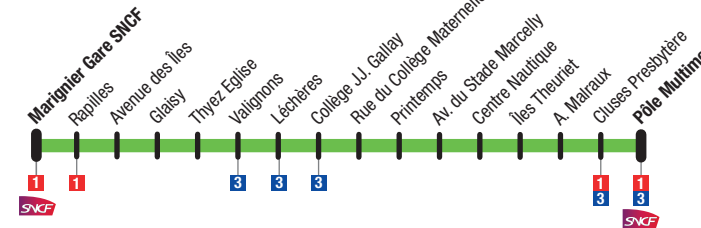

L'agence ARV'i change d'adresse, retrouvez-nous à compter du 4 septembre à la maison du Tourisme et de la mobilité

21 Grande Rue
74300 CLUSES
Tél. 04 50 91 49 96
arvi.mobilite@transdev.com

HORAIRE D'OUVERTURE :
Du 16 mai au 11 septembre
Du lundi au vendredi de 14h à 18h
et les mercredis et samedis de 9h à 12h

Attention : l'agence sera fermée du 25 juillet au 4 septembre, une permanence téléphonique sera assurée.

www.arvi-mobilite.fr

1 Cluses Pôle Multimodal ↔ Marignier Gare SNCF

Circule du lundi au samedi

Cluses Pôle Multimodal → Marignier Gare SNCF