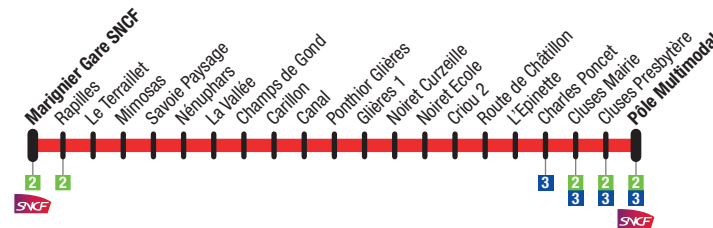

L'agence ARV'i change d'adresse, retrouvez-nous à compter du 4 septembre à la maison du Tourisme et de la mobilité

21 Grande Rue
74300 CLUSES
Tél. 04 50 91 49 96
arvi.mobilite@transdev.com

HORAIRE D'OUVERTURE :
Du 16 mai au 11 septembre
Du lundi au vendredi de 14h à 18h
et les mercredis et samedis de 9h à 12h

Attention : l'agence sera fermée du 25 juillet au 4 septembre, une permanence téléphonique sera assurée.

www.arvi-mobilite.fr

1 Cluses Pôle Multimodal ↔ Marignier Gare SNCF

Circule du lundi au samedi

Cluses Pôle Multimodal → Marignier Gare SNCF