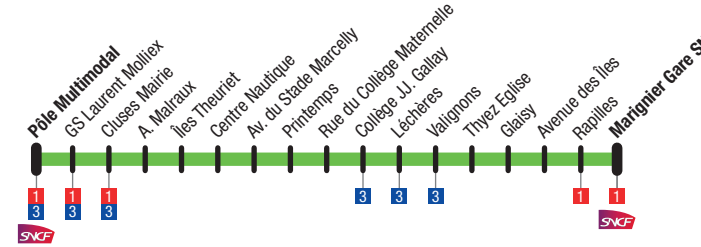

2 Cluses Pôle Multimodal ↔ Marignier Gare SNCF

Circule du lundi au samedi

Cluses Pôle Multimodal → Marignier Gare SNCF

Cluses Pôle Multimodal	07:17	08:17	10:03	12:40	13:10	14:23	16:43	17:43	18:45
GS Laurent Moliex	07:18	08:18	10:04	12:41	13:11	14:24	16:44	17:44	18:46
Cluses Mairie	07:19	08:19	10:06	12:42	13:13	14:26	16:45	17:45	18:48
A. Malraux	07:22	08:22	10:09	12:45	13:16	14:29	16:48	17:48	18:51
Iles Theuriot	07:23	08:23	10:10	12:46	13:17	14:30	16:49	17:49	18:52
Centre Nautique	07:24	08:24	10:11	12:47	13:18	14:31	16:50	17:50	18:54
Avenue du stade Marcelly	07:26	08:26	10:13	12:49	13:20	14:33	16:52	17:52	18:56
Printemps	07:29	08:29	10:16	12:52	13:23	14:36	16:55	17:55	18:59
Rue du Collège Maternelle	07:30	08:30	10:15	12:53	13:24	14:37	16:56	17:56	19:00
Collège JJ Gallay	07:33	08:33	10:18	12:56	13:27	14:40	16:57	17:57	19:03
Léchères	07:34	08:34	10:20	12:57	13:28	14:41	16:59	17:59	19:04
Vaigons	07:36	08:36	10:22	12:59	13:30	14:43	17:00	18:00	19:06
Thyez Eglise	07:38	08:38	10:24	13:01	13:32	14:45	17:02	18:02	19:08
Glaisy	07:40	08:40	10:26	13:03	13:34	14:47	17:04	18:04	19:10
Avenue des Iles	07:41	08:41	10:27	13:05	13:35	14:49	17:06	18:06	19:11
Rapilles	07:42	08:42	10:28	13:06	13:36	14:50	17:07	18:07	19:12
Marignier Gare SNCF	07:44	08:44	10:30	13:08	13:38	14:52	17:11	18:11	19:14