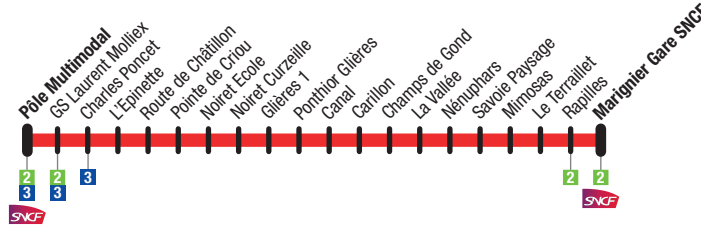

L'agence ARV'i change d'adresse, retrouvez-nous à compter du 4 septembre à la maison du Tourisme et de la mobilité

21 Grande Rue
74300 CLUSES
Tél. 04 50 91 49 96
arvi.mobilite@transdev.com

HORAIRE D'OUVERTURE :
Du 16 mai au 11 septembre
Du lundi au vendredi de 14h à 18h
et les mercredis et samedis de 9h à 12h

Attention : l'agence sera fermée du 25 juillet au 4 septembre, une permanence téléphonique sera assurée.

www.arvi-mobilite.fr

1 Cluses Pôle Multimodal ↔ Marignier Gare SNCF

Circule du lundi au samedi

Cluses Pôle Multimodal → Marignier Gare SNCF

Cluses Pôle Multimodal	06:42	07:50	10:00	12:15	13:15	15:15	16:15	17:11	18:15
GS Laurent Moliex	06:43	07:51	10:01	12:16	13:16	15:16	16:16	17:12	18:16
Charles Poncet	06:44	07:52	10:02	12:17	13:17	15:17	16:17	17:13	18:17
L'Épinette	06:45	07:53	10:03	12:18	13:18	15:18	16:18	17:14	18:18
Route de Châtillon	06:46	07:54	10:04	12:19	13:19	15:19	16:19	17:15	18:19
Pointe de Criou	06:47	07:55	10:05	12:20	13:20	15:20	16:20	17:16	18:20
Noiret Ecole	06:49	07:57	10:07	12:22	13:22	15:22	16:22	17:18	18:22
Noiret Curzeille	06:50	07:58	10:08	12:23	13:23	15:23	16:23	17:19	18:23
Glières 1	06:52	08:00	10:10	12:25	13:25	15:25	16:25	17:21	18:25
Ponthior Glières	06:54	08:02	10:12	12:27	13:27	15:27	16:27	17:23	18:27
Canal	06:55	08:03	10:13	12:28	13:28	15:28	16:28	17:24	18:28
Carillon	06:56	08:04	10:14	12:29	13:29	15:29	16:29	17:25	18:29
Champs de Gond	06:57	08:05	10:15	12:30	13:30	15:30	16:30	17:26	18:30
La Vallée	06:58	08:06	10:16	12:31	13:31	15:31	16:31	17:27	18:31
Nénuphars	06:59	08:07	10:17	12:32	13:32	15:32	16:32	17:28	18:32
Savoie Paysage	07:00	08:08	10:18	12:33	13:33	15:33	16:33	17:29	18:33
Mimosas	07:02	08:10	10:20	12:35	13:35	15:35	16:35	17:31	18:35
Le Terraillet	07:04	08:12	10:22	12:37	13:37	15:37	16:37	17:33	18:37
Rapilles	07:05	08:13	10:23	12:38	13:38	15:38	16:38	17:34	18:38
Marignier Gare SNCF	07:07	08:15	10:25	12:40	13:40	15:40	16:40	17:36	18:40