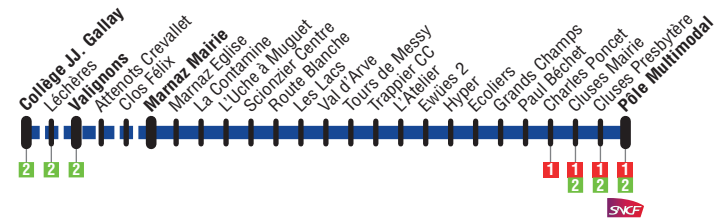

Collège JJ Gallay	06:35	-	-	12:10	-	-	-	-
Léchères	06:37	-	-	12:12	-	-	-	-
Valignons	-	09:00	-	-	-	-	-	18:17
Attenots - Crevallet	06:38	09:01	-	12:13	-	-	-	18:18
Clos Félix	06:39	09:02	-	12:14	-	-	-	18:19
Marnaz Mairie	06:41	09:04	10:11	12:16	13:22	15:41	17:51	18:21
Marnaz Eglise	06:42	09:05	10:12	12:17	13:23	15:42	17:52	18:22
La Contamine	06:43	09:06	10:13	12:18	13:24	15:43	17:53	18:23
L'Uche à Muguet	06:44	09:07	10:14	12:19	13:25	15:44	17:54	18:24
Scionzier Centre	06:45	09:08	10:15	12:20	13:26	15:45	17:55	18:25
Route Blanche	06:46	09:09	10:16	12:21	13:27	15:46	17:56	18:26
Les Lacs	06:48	09:11	10:18	12:23	13:29	15:48	17:58	18:28
Val d'Arve	06:50	09:13	10:20	12:25	13:31	15:50	18:00	18:30
Tours de Messy	06:53	09:16	10:23	12:28	13:34	15:53	18:03	18:33
Trappier CC	06:54	09:17	10:24	12:29	13:35	15:54	18:04	18:34
L'Atelier	06:55	09:18	10:25	12:30	13:36	15:55	18:05	18:35
Ewües 2	06:56	09:19	10:26	12:31	13:37	15:56	18:06	18:36
Hyper	06:57	09:20	10:27	12:32	13:38	15:57	18:07	18:37
Ecoliers	06:58	09:21	10:28	12:33	13:39	15:58	18:08	18:38
Grands Champs	07:00	09:23	10:30	12:35	13:41	16:00	18:10	18:40
Paul Béchét	07:01	09:24	10:31	12:36	13:42	16:01	18:11	18:41
Charles Poncet	07:02	09:25	10:32	12:37	13:43	16:02	18:12	18:42
Cluses Mairie	07:03	09:26	10:33	12:38	13:44	16:03	18:13	18:43
Cluses Presbytère	07:04	09:27	10:34	12:39	13:45	16:04	18:14	18:44
Cluses Pôle Multimodal	07:05	09:28	10:35	12:40	13:46	16:05	18:15	18:45