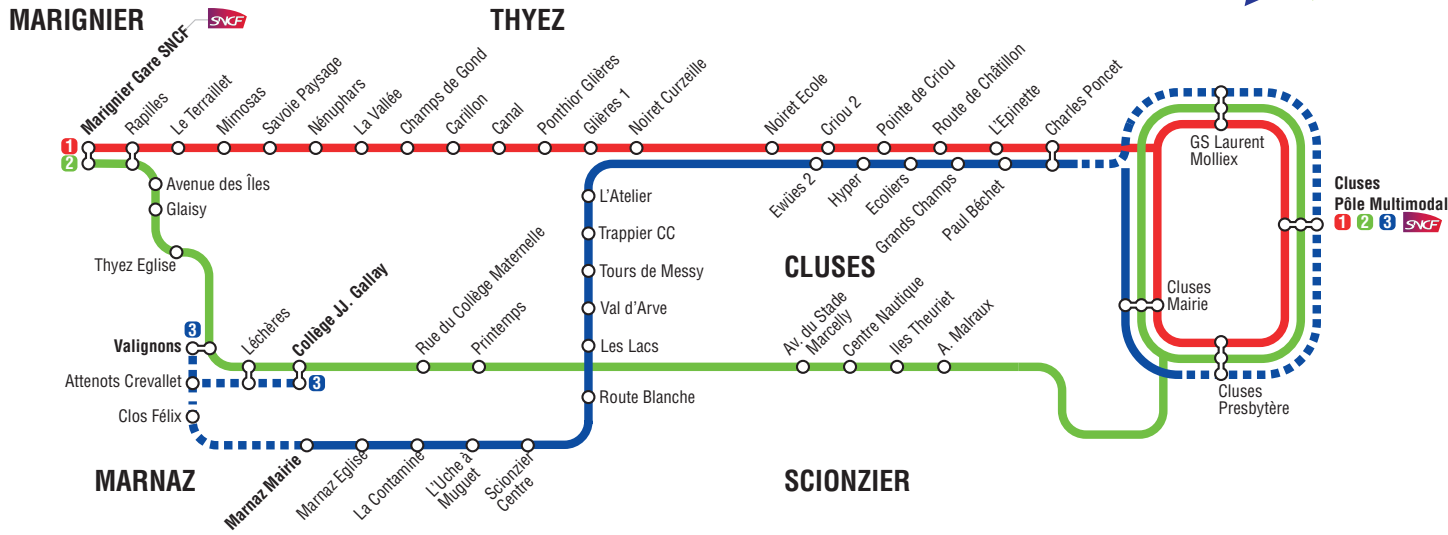

Marignier Gare SNCF → Cluses Pôle Multimodal

Marignier Gare SNCF	07:50	09:25	10:33	13:10	13:48	14:55	17:15	18:15
Rapilles	07:51	09:26	10:35	13:11	13:50	14:57	17:17	18:17
Avenue des Iles	07:52	09:27	10:36	13:12	13:51	14:58	17:18	18:18
Glaisy	07:53	09:28	10:37	13:13	13:53	15:00	17:19	18:20
Thyez Eglise	07:55	09:29	10:39	13:14	13:55	15:02	17:21	18:22
Vaigons	07:57	09:31	10:41	13:16	13:57	15:04	17:23	18:24
Léchères	07:59	09:34	10:43	13:19	13:59	15:06	17:25	18:26
Collège JJ Gallay	08:02	09:35	10:46	13:20	14:01	15:09	17:26	18:29
Rue du Collège Maternelle	08:04	09:37	10:48	13:22	14:02	15:11	17:27	18:30
Printemps	08:06	09:38	10:49	13:23	14:04	15:12	17:28	18:32
Avenue du stade Marcelly	08:09	09:40	10:52	13:25	14:07	15:15	17:31	18:35
Centre Nautique	08:10	09:41	10:53	13:26	14:09	15:16	17:33	18:37
Iles Theuriot	08:11	09:43	10:54	13:28	14:10	15:17	17:34	18:38
A. Malraux	08:12	09:45	10:55	13:30	14:11	15:20	17:35	18:39
Cluses Presbytère	08:16	09:47	10:58	13:32	14:15	15:23	17:38	18:42
Cluses Pôle Multimodal	08:17	09:48	11:00	13:33	14:16	15:23	17:39	18:43

HORAIRES ÉTÉ 2022

Valables du 11 au 30 juillet et du 22 au 27 août 2022

Plan du réseau

3 Collège J.J.Gallay
 → Valignons → Marnaz Mairie
 → Pôle multimodal
 → Maladières P+R

Circule du lundi au samedi

3 Maladières P+R
 → Pôle multimodal
 → Marnaz Mairie → Valignons
 → Collège J.J.Gallay