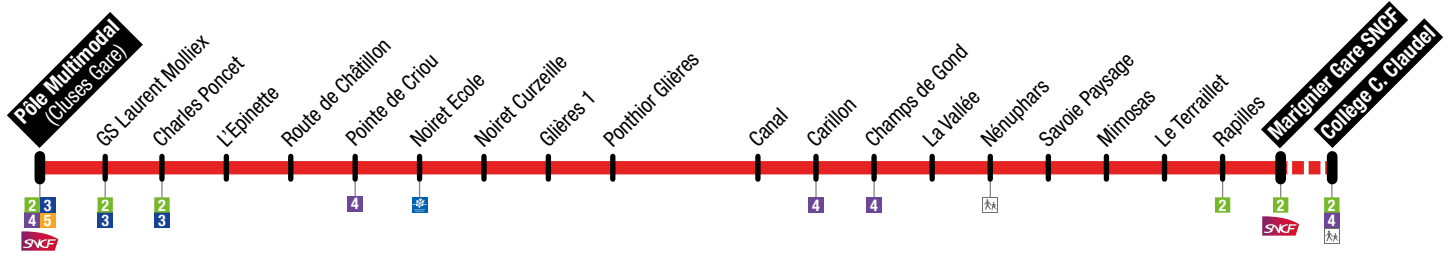

RETROUVEZ TOUTES LES INFORMATIONS
TRANSPORT SUR NOTRE SITE WEB

www.arvi-mobilite.fr

1

Pôle Multimodal (Cluses Gare)

→ Marignier Gare SNCF

→ Marignier Collège C. Claudel

Circule du lundi au vendredi
en période scolaire

Cluses Pôle Multimodal	06:20	06:42	07:15	07:50	08:20	08:55	10:00	11:15	11:40	12:15	12:47
GS Laurent Mollieux	06:21	06:43	07:16	07:51	08:21	08:56	10:01	11:16	11:41	12:16	12:48
Charles Poncet	06:22	06:44	07:17	07:52	08:22	08:57	10:02	11:17	11:42	12:17	12:49
L'Épinette	06:23	06:45	07:18	07:53	08:23	08:58	10:03	11:18	11:43	12:18	12:50
Route de Châtillon	06:24	06:46	07:19	07:54	08:24	08:59	10:04	11:19	11:44	12:19	12:51
Pointe de Criou	06:25	06:47	07:20	07:55	08:25	09:00	10:05	11:20	11:45	12:20	12:52
Noiret Ecole	06:26	06:48	07:21	07:56	08:26	09:01	10:06	11:21	11:46	12:21	12:53
Noiret Curzeille	06:27	06:49	07:22	07:57	08:27	09:02	10:07	11:22	11:47	12:22	12:54
Glières 1	06:28	06:50	07:23	07:58	08:28	09:03	10:08	11:23	11:48	12:23	12:55
Ponthior Glières	06:30	06:52	07:25	08:00	08:30	09:05	10:10	11:25	11:50	12:25	12:57
Canal	06:31	06:53	07:26	08:01	08:31	09:06	10:11	11:26	11:51	12:26	12:58
Carillon	06:32	06:54	07:27	08:02	08:32	09:07	10:12	11:27	11:52	12:27	12:59
Champs de Gond	06:33	06:55	07:28	08:03	08:33	09:08	10:13	11:28	11:53	12:28	13:00
La Vallée	06:34	06:56	07:29	08:04	08:34	09:09	10:14	11:29	11:54	12:29	13:01
Nénuphars	06:36	06:58	07:31	08:06	08:36	09:11	10:16	11:31	11:56	12:31	13:03
Savoie Paysage	06:37	06:59	07:32	08:07	08:37	09:12	10:17	11:32	11:57	12:32	13:04
Mimosas	06:39	07:01	07:34	08:09	08:39	09:14	10:19	11:34	11:59	12:34	13:06
Le Terraillet	06:40	07:02	07:35	08:10	08:40	09:15	10:20	11:35	12:00	12:35	13:07
Rapilles	06:42	07:04	07:37	08:12	08:42	09:17	10:22	11:37	12:02	12:37	13:09
Marignier Gare SNCF	06:45	07:07	07:40	08:15	08:45	09:20	10:25	11:40	12:05	12:40	13:12
Collège C. Claudel			07:43		08:48				12:08		