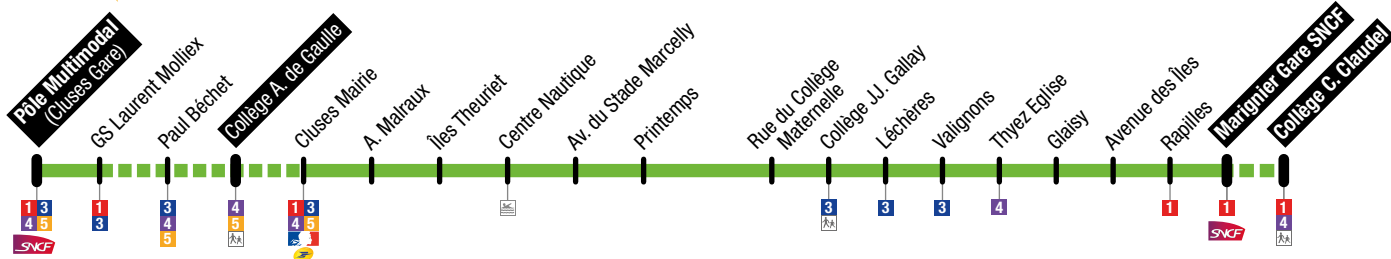

2

Pôle Multimodal (Cluses Gare) → Marignier Gare SNCF → Marignier Collège C. Claudel

Circule du lundi au vendredi
en période scolaire

									Mercredi		
Anthonioz de Gaulle											
Cluses Pôle Multimodal	06:09	06:30	07:17	08:17	08:49	10:03	11:03	11:50	12:10	12:18	13:10
GS Laurent Mollieux	06:10	06:31	07:18	08:18	08:50	10:04	11:04	11:51	12:11	12:19	13:11
Cluses Mairie	06:11	06:32	07:19	08:19	08:51	10:06	11:06	11:53	12:13	12:20	13:13
A. Malraux	06:14	06:35	07:22	08:22	08:54	10:09	11:09	11:56	12:16	12:23	13:16
Îles Theuriet	06:15	06:36	07:23	08:23	08:55	10:10	11:10	11:57	12:17	12:24	13:17
Centre Nautique	06:16	06:37	07:24	08:24	08:56	10:11	11:11	11:58	12:18	12:25	13:18
Avenue du stade Marcelly	06:18	06:39	07:26	08:26	08:58	10:13	11:13	12:00	12:20	12:27	13:20
Printemps	06:21	06:42	07:29	08:29	09:01	10:16	11:16	12:03	12:23	12:30	13:23
Rue du Collège Maternelle	06:22	06:43	07:30	08:30	09:02	10:17	11:17	12:04	12:24	12:31	13:24
Collège JJ Gallay	06:25	06:46	07:33	08:33	09:05	10:18	11:20	12:07	12:27	12:34	13:27
Léchères	06:26	06:47	07:34	08:34	09:06	10:20	11:21	12:08	12:28	12:35	13:28
Valignons	06:28	06:49	07:36	08:36	09:08	10:22	11:22	12:10	12:30	12:37	13:30
Thyez Eglise	06:30	06:51	07:38	08:38	09:10	10:24	11:24	12:12	12:32	12:39	13:32
Glaisy	06:32	06:53	07:40	08:40	09:12	10:26	11:26	12:14	12:34	12:41	13:34
Avenue des Îles	06:33	06:54	07:41	08:41	09:13	10:27	11:27	12:15	12:35	12:43	13:35
Rapilles	06:34	06:55	07:42	08:42	09:14	10:28	11:28	12:16	12:36	12:44	13:36
Marignier Gare SNCF	06:36	06:56	07:44	08:44	09:16	10:30	11:30	12:18	12:38	12:46	13:38
Collège C. Claudel			07:47	08:50				12:19			13:42

Anthonioz de Gaulle			16:40		17:20	17:40					
Cluses Pôle Multimodal	14:23	15:23	16:43	16:50	17:23	17:43	18:00	18:20	18:45	19:15	
GS Laurent Mollieux	14:24	15:24	16:44	16:51	17:24	17:44	18:01	18:21	18:46	19:16	
Cluses Mairie	14:26	15:26	16:45	16:52	17:25	17:45	18:03	18:23	18:48	19:18	
A. Malraux	14:29	15:29	16:48	16:55	17:28	17:48	18:06	18:26	18:51	19:21	
Îles Theuriet	14:30	15:30	16:49	16:56	17:29	17:49	18:07	18:27	18:52	19:22	
Centre Nautique	14:31	15:31	16:50	16:57	17:30	17:50	18:08	18:29	18:54	19:23	
Avenue du stade Marcelly	14:33	15:33	16:52	16:59	17:32	17:52	18:10	18:31	18:56	19:25	
Printemps	14:36	15:36	16:55	17:02	17:35	17:55	18:13	18:34	18:59	19:26	
Rue du Collège Maternelle	14:37	15:37	16:56	17:03	17:36	17:56	18:14	18:35	19:00	19:28	
Collège JJ Gallay	14:40	15:40	16:57	17:06	17:39	17:57	18:17	18:38	19:03	19:30	
Léchères	14:41	15:42	16:59	17:07	17:40	17:59	18:18	18:39	19:04	19:32	
Valignons	14:43	15:44	17:00	17:09	17:42	18:00	18:20	18:41	19:06	19:33	
Thyez Eglise	14:45	15:46	17:02	17:11	17:44	18:02	18:22	18:43	19:08	19:34	
Glaisy	14:47	15:48	17:04	17:13	17:46	18:04	18:24	18:45	19:10	19:35	
Avenue des Îles	14:49	15:49	17:06	17:14	17:47	18:06	18:25	18:46	19:11	19:36	
Rapilles	14:50	15:50	17:07	17:15	17:48	18:07	18:26	18:47	19:12	19:37	
Marignier Gare SNCF	14:52	15:52	17:11	17:17	17:49	18:11	18:30	18:49	19:14	19:39	
Collège C. Claudel				17:22