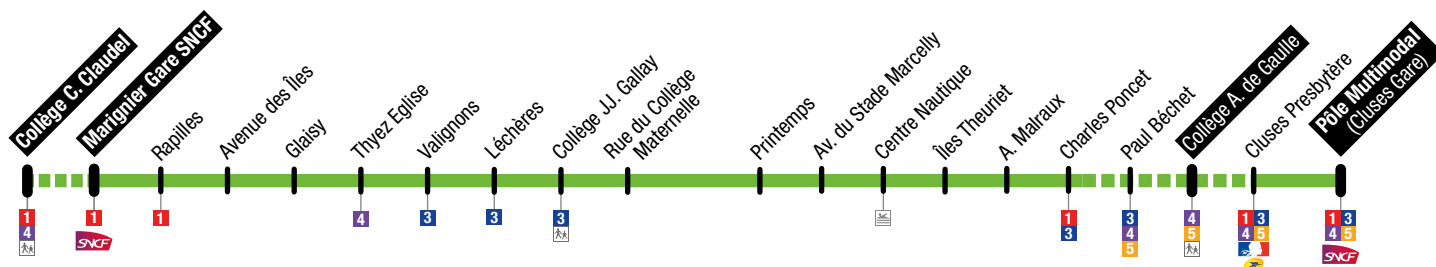

2

Pôle Multimodal (Cluses Gare) → Marignier Gare SNCF

Circule le samedi en période scolaire

Circule du lundi au samedi
pendant les vacances scolaires

Cluses Pôle Multimodal	07:17	08:17	10:03	11:50	12:18	13:10	14:23	15:23	16:43	17:43	18:45
GS Laurent Mollieux	07:18	08:18	10:04	11:51	12:19	13:11	14:24	15:24	16:44	17:44	18:46
Cluses Mairie	07:19	08:19	10:06	11:53	12:20	13:13	14:26	15:26	16:45	17:45	18:48
A. Malraux	07:22	08:22	10:09	11:56	12:23	13:16	14:29	15:29	16:48	17:48	18:51
Iles Theuriet	07:23	08:23	10:10	11:57	12:24	13:17	14:30	15:30	16:49	17:49	18:52
Centre Nautique	07:24	08:24	10:11	11:58	12:25	13:18	14:31	15:31	16:50	17:50	18:54
Av. du stade Marcelly	07:26	08:26	10:13	12:00	12:27	13:20	14:33	15:33	16:52	17:52	18:56
Printemps	07:29	08:29	10:16	12:03	12:30	13:23	14:36	15:36	16:55	17:55	18:59
Rue du Collège Maternelle	07:30	08:30	10:15	12:04	12:31	13:24	14:37	15:37	16:56	17:56	19:00
Collège JJ Gally	07:33	08:33	10:18	12:07	12:34	13:27	14:40	15:40	16:57	17:57	19:03
Léchères	07:34	08:34	10:20	12:08	12:35	13:28	14:41	15:42	16:59	17:59	19:04
Valignons	07:36	08:36	10:22	12:10	12:37	13:30	14:43	15:44	17:00	18:00	19:06
Thyez Eglise	07:38	08:38	10:24	12:12	12:39	13:32	14:45	15:46	17:02	18:02	19:08
Glaisy	07:40	08:40	10:26	12:14	12:41	13:34	14:47	15:48	17:04	18:04	19:10
Avenue des îles	07:41	08:41	10:27	12:15	12:43	13:35	14:49	15:49	17:06	18:06	19:11
Rapiilles	07:42	08:42	10:28	12:16	12:44	13:36	14:50	15:50	17:07	18:07	19:12
Marignier Gare SNCF	07:44	08:44	10:30	12:18	12:46	13:38	14:52	15:52	17:11	18:11	19:14