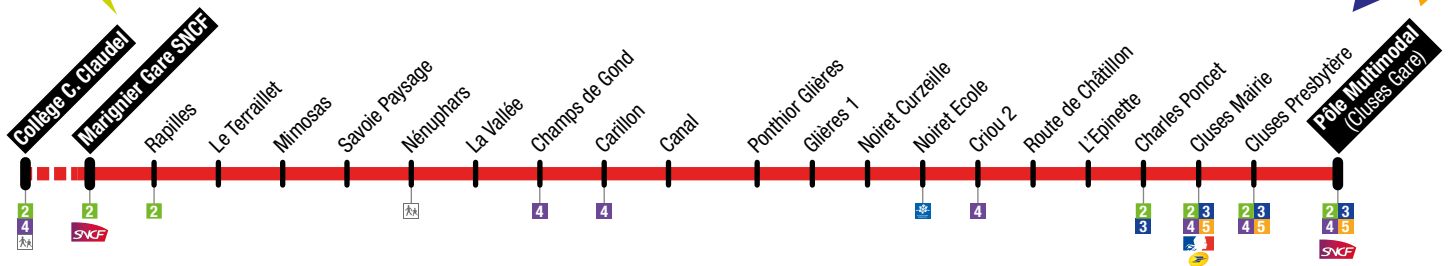

1

Marignier Collège C. Claudel
→ Marignier Gare SNCF
→ Pôle Multimodal (Cluses Gare)

**Circule du lundi au vendredi
en période scolaire**

Collège C. Claudel	06:45	07:10	07:17	07:48	08:20	09:25	10:33	11:45	12:17	12:42	13:16
Marignier Gare SNCF											
Rapilles	06:47	07:12	07:19	07:53	08:22	09:27	10:35	11:47	12:22	12:44	13:18
Le Terraillet	06:48	07:13	07:20	07:54	08:23	09:28	10:36	11:48	12:23	12:45	13:19
Mimosas	06:50	07:15	07:22	07:56	08:25	09:30	10:38	11:50	12:25	12:47	13:21
Savoie Paysage	06:52	07:17	07:24	07:58	08:27	09:32	10:40	11:52	12:27	12:49	13:23
Nénuphars	06:53	07:18	07:25	07:59	08:28	09:33	10:41	11:53	12:28	12:50	13:24
La Vallée	06:54	07:19	07:26	08:00	08:29	09:34	10:42	11:54	12:29	12:51	13:25
Champs de Gond	06:55	07:20	07:27	08:01	08:30	09:35	10:43	11:55	12:30	12:52	13:26
Carillon	06:56	07:21	07:28	08:02	08:31	09:36	10:44	11:56	12:31	12:53	13:27
Canal	06:58	07:23	07:30	08:04	08:33	09:38	10:46	11:58	12:33	12:55	13:29
Ponthior Glières	06:59	07:24	07:31	08:05	08:34	09:39	10:47	11:59	12:34	12:56	13:30
Glières 1	07:00	07:25	07:32	08:06	08:35	09:40	10:48	12:00	12:35	12:57	13:31
Noiret Curzeille	07:01	07:26	07:33	08:07	08:36	09:41	10:49	12:01	12:36	12:58	13:32
Noiret Ecole	07:02	07:28	07:35	08:09	08:38	09:43	10:51	12:03	12:38	13:00	13:34
Criou 2	07:03	07:29	07:36	08:10	08:39	09:44	10:52	12:04	12:39	13:01	13:35
Route de Châtillon	07:04	07:30	07:37	08:11	08:40	09:45	10:53	12:05	12:40	13:02	13:36
L'Épinette	07:06	07:32	07:39	08:13	08:42	09:47	10:55	12:07	12:42	13:04	13:38
Charles Poncet	07:07	07:33	07:40	08:14	08:43	09:48	10:56	12:08	12:43	13:05	13:39
Charles de Gaulle	07:08	07:34	07:41	08:15	08:44	09:49	10:57	12:09	12:44	13:06	13:40
Cluses Presbytère	07:09	07:35	07:42	08:16	08:45	09:50	10:58	12:10	12:45	13:07	13:41
Cluses Pôle Multimodal	07:10	07:36	07:43	08:17	08:46	09:51	10:59	12:11	12:46	13:08	13:42