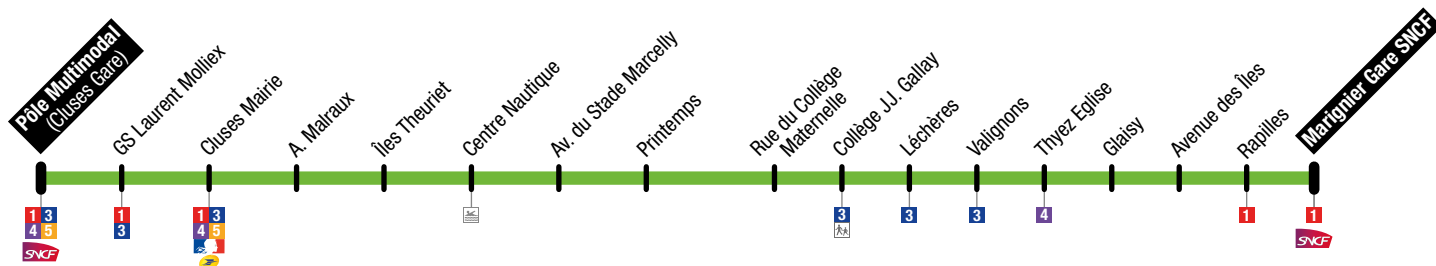

2

Pôle Multimodal (Cluses Gare) → Marignier Gare SNCF

Circule le samedi en période scolaire

Circule du lundi au samedi
pendant les vacances scolaires

Cluses Pôle Multimodal	07:17	08:17	10:03	11:50	12:18	13:10	14:23	15:23	16:43	17:43	18:45
GS Laurent Mollieux	07:18	08:18	10:04	11:51	12:19	13:11	14:24	15:24	16:44	17:44	18:46
Cluses Mairie	07:19	08:19	10:06	11:53	12:20	13:13	14:26	15:26	16:45	17:45	18:48
A. Malraux	07:22	08:22	10:09	11:56	12:23	13:16	14:29	15:29	16:48	17:48	18:51
Iles Theuriet	07:23	08:23	10:10	11:57	12:24	13:17	14:30	15:30	16:49	17:49	18:52
Centre Nautique	07:24	08:24	10:11	11:58	12:25	13:18	14:31	15:31	16:50	17:50	18:54
Av. du stade Marcelly	07:26	08:26	10:13	12:00	12:27	13:20	14:33	15:33	16:52	17:52	18:56
Printemps	07:29	08:29	10:16	12:03	12:30	13:23	14:36	15:36	16:55	17:55	18:59
Rue du Collège Maternelle	07:30	08:30	10:15	12:04	12:31	13:24	14:37	15:37	16:56	17:56	19:00
Collège JJ Gally	07:33	08:33	10:18	12:07	12:34	13:27	14:40	15:40	16:57	17:57	19:03
Léchères	07:34	08:34	10:20	12:08	12:35	13:28	14:41	15:42	16:59	17:59	19:04
Valignons	07:36	08:36	10:22	12:10	12:37	13:30	14:43	15:44	17:00	18:00	19:06
Thyez Eglise	07:38	08:38	10:24	12:12	12:39	13:32	14:45	15:46	17:02	18:02	19:08
Glaisy	07:40	08:40	10:26	12:14	12:41	13:34	14:47	15:48	17:04	18:04	19:10
Avenue des îles	07:41	08:41	10:27	12:15	12:43	13:35	14:49	15:49	17:06	18:06	19:11
Rapiilles	07:42	08:42	10:28	12:16	12:44	13:36	14:50	15:50	17:07	18:07	19:12
Marignier Gare SNCF	07:44	08:44	10:30	12:18	12:46	13:38	14:52	15:52	17:11	18:11	19:14