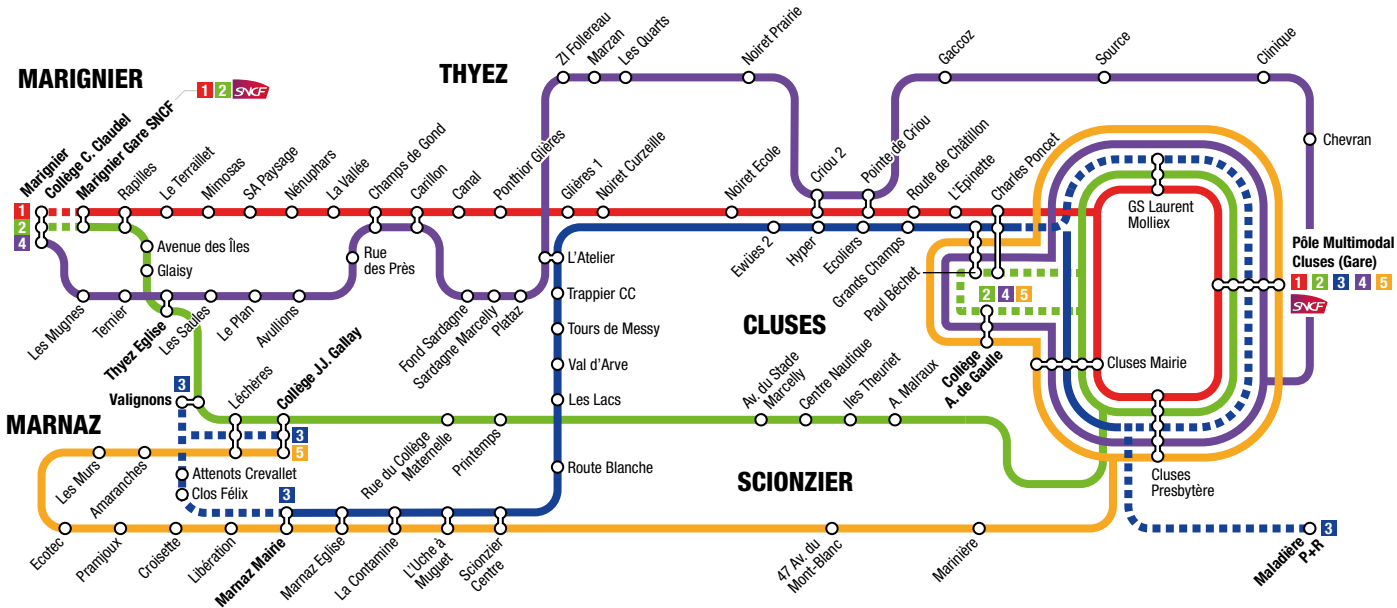

www.arvi-mobilite.fr

Où est mon prochain bus ?

Le réseau ARV'i a évolué, vous pouvez désormais suivre votre bus en temps réel en scannant ce QR code.

Il suffit ensuite de choisir votre ligne pour voir où se situe votre bus.

Où est mon prochain bus ?

Le réseau ARV'i a évolué, vous pouvez désormais suivre votre bus en temps réel en scannant ce QR code.

Il suffit ensuite de choisir votre ligne pour voir où se situe votre bus.

Sommaire

Pages

	4	Plan du réseau
	7	Tarifs
	8	Conseils d'utilisation
Ligne 1	10	Cluses → Marignier
Ligne 1	14	Marignier → Cluses
Ligne 2	18	Cluses → Marignier
Ligne 2	22	Marignier → Cluses
Ligne 3	26	Collège J.J. Gallay → Maladière
Ligne 3	30	Maladière → Collège J.J. Gallay
Ligne 4	34	Marignier → Cluses
Ligne 4	36	Cluses → Marignier
Ligne 5	38	Collège J.J. Gallay → Cluses
Ligne 5	40	Cluses → Collège J.J. Gallay
	42	Plan global du réseau

Plan du réseau

Correspondances des lignes aux arrêts

Arrêts	Lignes	Arrêts	Lignes	Arrêts	Lignes
47 avenue du Mont-Blanc	5	Croissette	5	Les Murs	5
A. Malraux	2	Ecotec	3	Les Quarts	4
Amaranches	5	Ecotec	5	Les Saules	4
Attenots Crevallet	3	Ewües 2	3	Libération	5
Avenue des Îles	2	Fond Sardagne	4	L'Uche à Muguet	3 5
Avenue du Stade Marcellly	2	Gacoz	4	Maladière Mont-Blanc	3
Avullions	4	Glaisy	2	Marignier Gare SNCF	1 2
Canal	1	Glrières 1	1	Marinière	5
Carillon	1 4	Grands Champs	3	Marnaz Eglise	3 5
Centre Nautique	2	GS Laurent Mollieux	1 2 3	Marnaz Mairie	3 5
Champs de Gond	1 4	Hyper	3	Marzan	4
Charles Poncet	1 2 3	Îles Theuriet	2	Mimosas	1
Chevrans	4	La Contamine	3 5	Nénuphars	1
Clinique	4	La Vallée	1	Noiret Curzeille	1
Clos Félix	3	L'Atelier	3 4	Noiret Ecole	1
Cluses Mairie	1 2 3 4 5	Le Plan	4	Noiret Prairie	4
Cluses Presbytère	1 2 3 4 5	Le Terraillet	1	Paul Béchet	2 3 4 5
Collège Anthonioz de Gaulle	2 4 5	Léchères	2 3 5	Plataz	4
Collège C. Claudel	1 2 4	L'EpINETTE	1	Pointe de Criou	1 4
Collège J.J. Gallay	2 3 5	Les Lacs	3	Pôle Multimodal (Cluses Gare)	1 2 3 4 5
Criou 2	1 4	Les Mugnes	4		