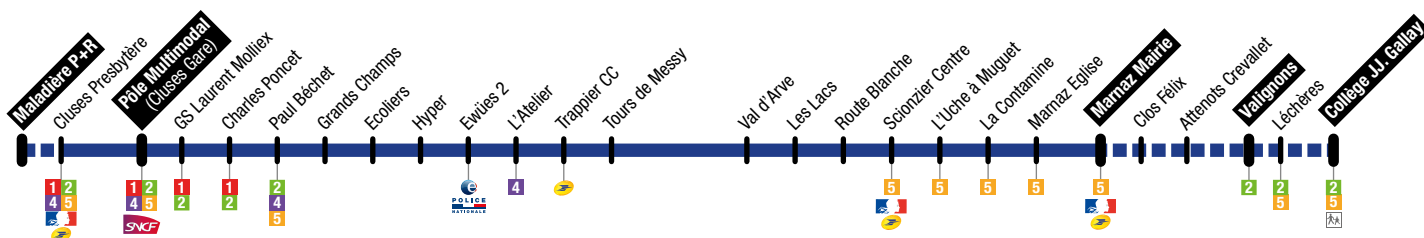

3

Maladière

- → Pôle Multimodal (Cluses Gare)
- → Marnaz Mairie → Valignons
- → Collège J.J. Gallyay

Circule le samedi en période scolaire

Circule du lundi au samedi
pendant les vacances scolaires

Maladière P+R	07:00									19:00
Cluses Presbytère	07:07									19:07
Cluses Pôle Multimodal	07:08	07:35	09:35	10:50	12:15	14:35	16:15	17:15	18:15	19:08
GS Laurent Mollieux	07:09	07:36	09:36	10:51	12:16	14:36	16:16	17:16	18:16	19:09
Charles Poncet	07:10	07:37	09:37	10:52	12:17	14:37	16:17	17:17	18:17	19:10
Paul Béchet	07:12	07:38	09:38	10:53	12:18	14:38	16:18	17:18	18:18	19:11
Grands Champs	07:12	07:39	09:39	10:54	12:19	14:39	16:19	17:19	18:19	19:12
Ecoliers	07:13	07:40	09:40	10:55	12:20	14:40	16:20	17:20	18:20	19:13
Hyper	07:14	07:41	09:41	10:56	12:21	14:41	16:21	17:21	18:21	19:14
Ewües 2	07:16	07:42	09:42	10:57	12:22	14:42	16:22	17:22	18:22	19:15
L'Atelier	07:18	07:43	09:43	10:58	12:23	14:43	16:23	17:23	18:23	19:16
Trappier CC	07:20	07:44	09:44	10:59	12:24	14:44	16:26	17:26	18:26	19:19
Tours de Messy	07:21	07:47	09:47	11:02	12:27	14:47	16:29	17:29	18:29	19:22
Val d'Arve	07:23	07:49	09:49	11:04	12:29	14:49	16:31	17:31	18:31	19:24
Les Lacs	07:25	07:51	09:51	11:06	12:31	14:51	16:33	17:33	18:33	19:26
Route Blanche	07:26	07:52	09:52	11:07	12:32	14:52	16:34	17:34	18:34	19:27
Scionzier Centre		07:55	09:55	11:10	12:35	14:55	16:37	17:37	18:37	19:30
L'Uche à Muguet	07:30	07:57	09:57	11:12	12:37	14:57	16:39	17:39	18:39	19:32
La Contamine	07:31	07:58	09:58	11:13	12:38	14:58	16:40	17:40	18:40	19:33
Marnaz Eglise	07:32	07:59	09:59	11:14	12:39	14:59	16:41	17:41	18:41	19:34
Marnaz Mairie	07:34	08:00	10:00	11:15	12:40	15:00	16:42	17:42	18:42	19:34
Clos Félix	07:35		10:01	11:16	12:41	15:01	16:43		18:43	
Attenots - Crevallet	07:36		10:02	11:17	12:42	15:02	16:44		18:44	
Valignons			10:05	11:20	12:45	15:05	16:47			
Léchères	07:37								18:46	
Collège JJ Gallyay	07:38								18:47