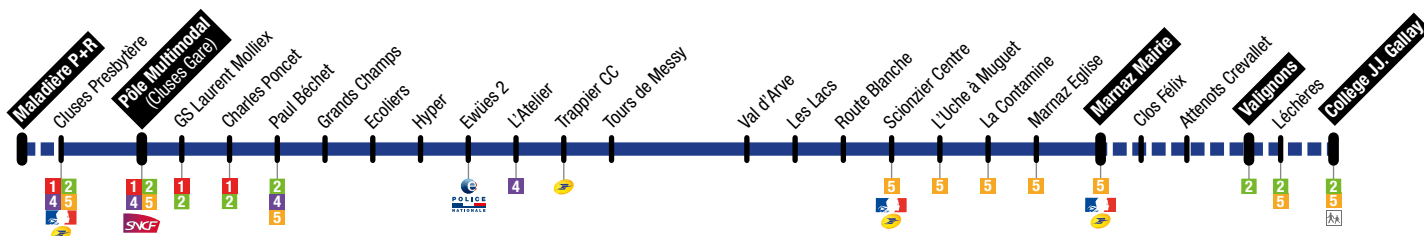

3

Maladière

- → Pôle Multimodal (Cluses Gare)
- → Marnaz Mairie → Valignons
- → Collège J.J. Gally

Circule du lundi au vendredi
en période scolaire

Maladière P+R	07:00															19:00
Cluses Presbytère	07:07															19:07
Cluses Pôle Multimodal	07:08	07:35	08:30	09:35	10:50	12:15	12:20	12:40	14:35	15:45	16:15	17:15	17:45	18:15	19:08	
GS Laurent Mollieux	07:09	07:36	08:31	09:36	10:51	12:16	12:21	12:41	14:36	15:46	16:16	17:16	17:46	18:16	19:09	
Charles Poncet	07:10	07:37	08:32	09:37	10:52	12:17	12:22	12:42	14:37	15:47	16:17	17:17	17:47	18:17	19:10	
Paul Béchet	07:12	07:38	08:33	09:38	10:53	12:18	12:23	12:43	14:38	15:48	16:18	17:18	17:48	18:18	19:11	
Grands Champs	07:12	07:39	08:34	09:39	10:54	12:19	12:24	12:44	14:39	15:49	16:19	17:19	17:49	18:19	19:12	
Ecoliers	07:13	07:40	08:35	09:40	10:55	12:20	12:25	12:45	14:40	15:50	16:20	17:20	17:50	18:20	19:13	
Hyper	07:14	07:41	08:36	09:41	10:56	12:21	12:26	12:46	14:41	15:51	16:21	17:21	17:51	18:21	19:14	
Ewües 2	07:16	07:42	08:37	09:42	10:57	12:22	12:27	12:47	14:42	15:52	16:22	17:22	17:52	18:22	19:15	
L'Atelier	07:18	07:43	08:38	09:43	10:58	12:23	12:28	12:48	14:43	15:53	16:23	17:23	17:53	18:23	19:16	
Trappier CC	07:20	07:44	08:39	09:44	10:59	12:24	12:29	12:49	14:44	15:54	16:26	17:26	17:56	18:26	19:19	
Tours de Messy	07:21	07:47	08:42	09:47	11:02	12:27	12:32	12:52	14:47	15:57	16:29	17:29	17:59	18:29	19:22	
Val d'Arve	07:23	07:49	08:44	09:49	11:04	12:29	12:34	12:54	14:49	15:59	16:31	17:31	18:01	18:31	19:24	
Les Lacs	07:25	07:51	08:46	09:51	11:06	12:31	12:36	12:56	14:51	16:01	16:33	17:33	18:03	18:33	19:26	
Route Blanche	07:26	07:52	08:47	09:52	11:07	12:32	12:37	12:57	14:52	16:02	16:34	17:34	18:04	18:34	19:27	
Scionzier Centre	07:29	07:55	08:50	09:55	11:10	12:35	12:40	13:00	14:55	16:05	16:37	17:37	18:07	18:37	19:30	
L'Uche à Muguët	07:30	07:57	08:52	09:57	11:12	12:37	12:42	13:02	14:57	16:07	16:39	17:39	18:09	18:39	19:32	
La Contamine	07:31	07:58	08:53	09:58	11:13	12:38	12:43	13:03	14:58	16:08	16:40	17:40	18:10	18:40	19:33	
Marnaz Eglise	07:32	07:59	08:54	09:59	11:14	12:39	12:44	13:04	14:59	16:09	16:41	17:41	18:11	18:41	19:34	
Marnaz Mairie		08:00	08:55	10:00	11:15	12:40	12:45	13:05	15:00	16:10	16:42	17:42	18:12	18:42	19:34	
Clos Félix	07:35		08:56		11:16	12:41	12:46	13:06	15:01	16:11	16:43		18:13	18:43		
Attenots - Crevallet	07:36		08:57		11:17	12:42	12:47	13:07	15:02	16:12	16:44		18:14	18:44		
Valignons			09:00		11:20	12:45	12:50		15:05	16:15			18:17			
Léchères	07:37							13:09			16:46			18:46		
Collège JJ Gally	07:38							13:10			16:47			18:47