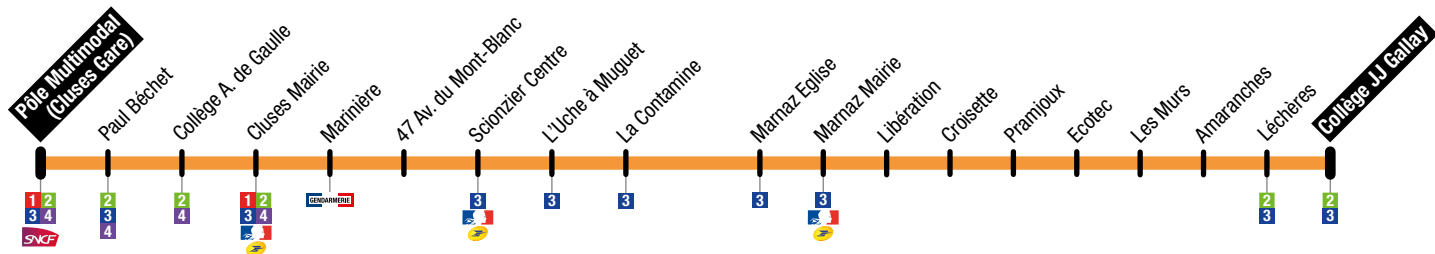

5

Pôle Multimodal (Cluses Gare)

→ Zone Ecotec → Collège J.J. Gallay

Circule du lundi au vendredi
en période scolaire

Cluses Pôle Multimodal	07:08	08:15	08:40	12:15	14:05	16:05	17:12	18:14
Paul Béchet	07:10	08:17	08:42	12:17	14:07	16:07	17:14	18:16
Collège A. de Gaulle	07:12	08:19	08:44	12:19	14:09	16:09	17:16	18:18
Cluses Mairie	07:16	08:23	08:48	12:23	14:13	16:13	17:20	18:22
Marinière	07:20	08:27	08:52	12:27	14:17	16:17	17:24	18:26
47 av du Mont Blanc	07:22	08:29	08:54	12:29	14:19	16:19	17:26	18:28
Scionzier Centre		08:31	08:56	12:31	14:21	16:21	17:28	18:30
L'Uche à Muguet	07:26	08:33	08:58	12:33	14:23	16:23	17:30	18:32
La Contamine	07:27	08:34	08:59	12:34	14:24	16:24	17:31	18:33
Marnaz Eglise	07:29	08:36	09:01	12:36	14:26	16:26	17:33	18:35
Marnaz Mairie	07:30	08:38	09:03	12:38	14:28	16:28	17:35	18:37
Libération	07:33	08:40	09:05	12:40	14:30	16:30	17:37	18:39
Croisette	07:34	08:41	09:06	12:41	14:31	16:31	17:38	18:40
Pramjoux	07:35	08:42	09:07	12:42	14:32	16:32	17:39	18:41
Ecotec	07:37	08:44	09:09	12:44	14:34	16:34	17:41	18:43
Les murs	07:38	08:45	09:10	12:45	14:35	16:35	17:42	18:44
Amaranches	07:40	08:47	09:12	12:47	14:37	16:37	17:44	18:46
Lechères	07:41	08:48	09:13	12:48	14:38	16:38	17:45	18:47
Collège JJ Gallay	07:42	08:49	09:14	12:49	14:39	16:39	17:46	18:48