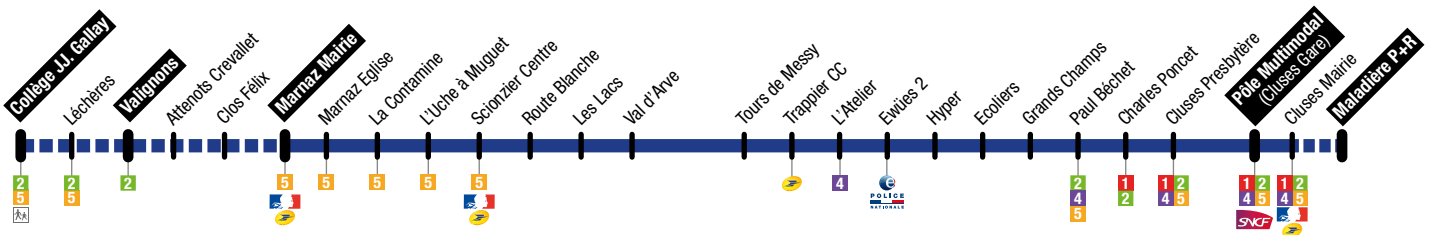

3

Collège J.J. Gallay → Valignons
→ Marnaz Mairie
→ Pôle Multimodal (Cluses Gare)
→ Maladière

Circule le samedi en période scolaire

Circule du lundi au samedi
pendant les vacances scolaires

Collège JJ Gallay	06:12				12:10					
Léchères	06:14				12:12					
Valignons		07:05		09:00						18:17
Attenots - Crevallet	06:15	07:06		09:01						18:18
Clos Félix	06:16	07:07		09:02						18:19
Marnaz Mairie	06:18	07:09	08:16	09:04	10:11	12:16	13:22	15:41	17:51	18:21
Marnaz Eglise	06:19	07:10	08:17	09:05	10:12	12:17	13:23	15:42	17:52	18:22
La Contamine	06:20	07:11	08:18	09:06	10:13	12:18	13:24	15:43	17:53	18:23
L'Uche à Muguet	06:21	07:12	08:19	09:07	10:14	12:19	13:25	15:44	17:54	18:24
Scionzier Centre	06:22	07:13	08:20	09:08	10:15	12:20	13:26	15:45	17:55	18:25
Route Blanche	06:23	07:14	08:21	09:09	10:16	12:21	13:27	15:46	17:56	18:26
Les Lacs	06:25	07:16	08:23	09:11	10:18	12:23	13:29	15:48	17:58	18:28
Val d'Arve	06:27	07:18	08:25	09:13	10:20	12:25	13:31	15:50	18:00	18:30
Tours de Messy	06:30	07:21	08:28	09:16	10:23	12:28	13:34	15:53	18:03	18:33
Trappier CC	06:31	07:22	08:29	09:17	10:24	12:29	13:35	15:54	18:04	18:34
L'Atelier	06:32	07:23	08:30	09:18	10:25	12:30	13:36	15:55	18:05	18:35
Ewües 2	06:33	07:24	08:31	09:19	10:26	12:31	13:37	15:56	18:06	18:36
Hyper	06:34	07:25	08:32	09:20	10:27	12:32	13:38	15:57	18:07	18:37
Ecoliers	06:35	07:26	08:33	09:21	10:28	12:33	13:39	15:58	18:08	18:38
Grands Champs	06:37	07:28	08:35	09:23	10:30	12:35	13:41	16:00	18:10	18:40
Paul Béchet	06:38	07:29	08:36	09:24	10:31	12:36	13:42	16:01	18:11	18:41
Charles Poncet	06:39	07:30	08:37	09:25	10:32	12:37	13:43	16:02	18:12	18:42
Cluses Mairie	06:40	07:31	08:38	09:26	10:33	12:38	13:44	16:03	18:13	18:43
Cluses Presbytère		07:32	08:39	09:27	10:34	12:39	13:45	16:04	18:14	
Cluses Pôle Multimodal		07:33	08:40	09:28	10:35	12:40	13:46	16:05	18:15	
Maladière P+R	06:46									18:53