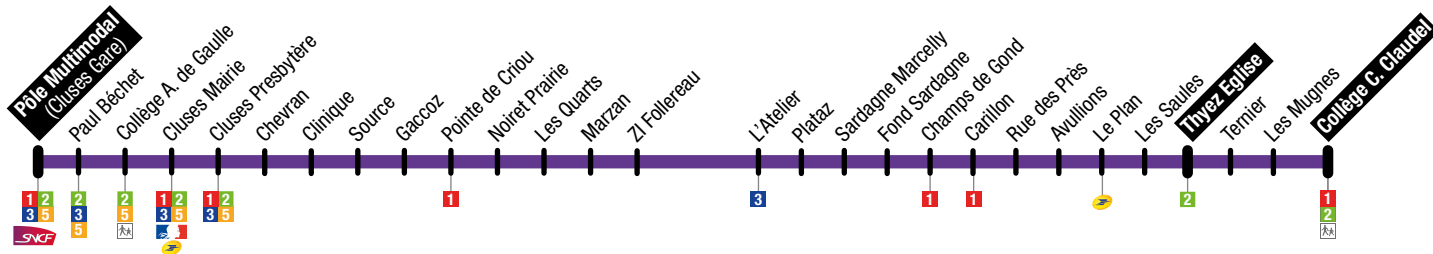

Cluses Pôle Multimodal	07:05	08:05	10:15	12:15	13:05	17:06	18:06
Paul Béchet	07:07	08:07	10:17	12:17	13:07	17:08	18:08
Collège A. de Gaulle	07:09	08:09	10:19	12:19	13:09	17:10	18:10
Charles de Gaulle	07:11	08:11	10:21	12:21	13:11	17:12	18:12
Cluses Presbytère	07:12	08:12	10:22	12:22	13:12	17:13	18:13
Chevrans	07:12	08:12	10:22	12:22	13:12	17:13	18:13
Clinique	07:13	08:13	10:23	12:23	13:13	17:14	18:14
Source	07:14	08:14	10:24	12:24	13:14	17:15	18:15
Gacoz	07:15	08:15	10:25	12:25	13:15	17:16	18:16
Pointe de Criou	07:16	08:16	10:26	12:26	13:16	17:17	18:17
Noiret Prairie	07:17	08:17	10:27	12:27	13:17	17:18	18:18
Les Quarts	07:18	08:18	10:28	12:28	13:18	17:19	18:19
Marzan	07:19	08:19	10:29	12:29	13:19	17:20	18:20
ZI Follereau	07:21	08:21	10:31	12:31	13:21	17:22	18:22
L'Atelier	07:23	08:23	10:33	12:33	13:23	17:24	18:24
Plataz	07:26	08:26	10:36	12:36	13:26	17:27	18:27
Sardagne Marcelly	07:27	08:27	10:37	12:37	13:27	17:28	18:28
Fond Saragne	07:28	08:28	10:38	12:38	13:28	17:29	18:29
Champs de Gond	07:29	08:29	10:39	12:39	13:29	17:30	18:30
Carillon	07:31	08:31	10:41	12:41	13:31	17:32	18:32
Rue des Près	07:33	08:33	10:43	12:43	13:33	17:34	18:34
Avullions	07:34	08:34	10:44	12:44	13:34	17:35	18:35
Le Plan	07:35	08:35	10:45	12:45	13:35	17:36	18:36
Les Saulces	07:37	08:37	10:47	12:47	13:37	17:38	18:38
Thyez Eglise	07:38	08:38	10:48	12:48	13:38	17:39	18:39
Ternier	07:39	08:39		12:49	13:39	17:40	18:40
Les Mugnes	07:41	08:41		12:51	13:41	17:42	18:42
Collège C. Claudel	07:45	08:45		12:55	13:45	17:46	18:46