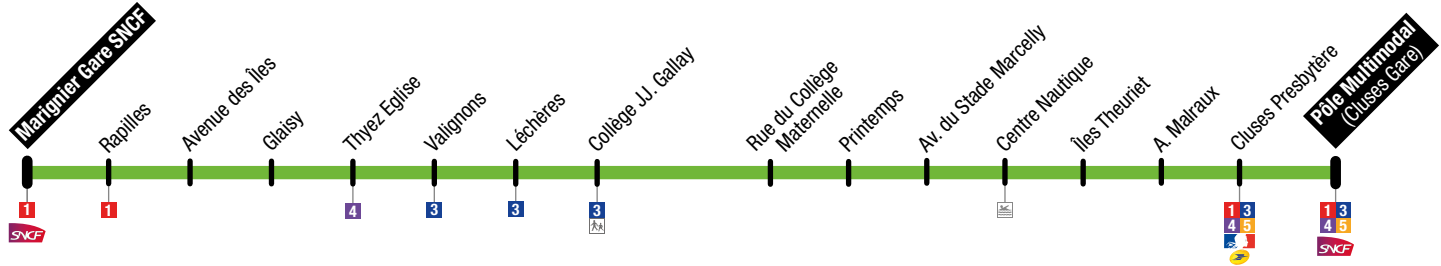

2

Marignier Gare SNCF → Pôle Multimodal (Cluses Gare)

Circule le samedi en période scolaire

Circule du lundi au samedi
pendant les vacances scolaires

Marignier Gare SNCF	07:15	07:50	10:33	12:25	13:05	13:48	14:55	15:56	17:15	18:15
Rapiilles	07:17	07:52	10:35	12:27	13:06	13:50	14:57	15:58	17:17	18:17
Avenue des Îles	07:18	07:53	10:36	12:28	13:07	13:51	14:58	15:59	17:18	18:18
Glaisy	07:19	07:55	10:37	12:30	13:08	13:53	15:00	16:01	17:19	18:20
Thyez Eglise	07:21	07:57	10:39	12:32	13:09	13:55	15:02	16:03	17:21	18:22
Valignons	07:23	07:59	10:41	12:34	13:11	13:57	15:04	16:05	17:23	18:24
Léchères	07:25	08:01	10:43	12:36	13:14	13:59	15:06	16:07	17:25	18:26
Collège JJ Gallay	07:28	08:04	10:46	12:39	13:15	14:01	15:09	16:10	17:26	18:29
Rue du Collège Maternelle	07:30	08:06	10:48	12:41	13:17	14:02	15:11	16:12	17:27	18:30
Printemps	07:32	08:07	10:49	12:42	13:18	14:04	15:12	16:13	17:28	18:32
Av. du stade Marcelly	07:35	08:10	10:52	12:45	13:20	14:07	15:15	16:16	17:31	18:35
Centre Nautique	07:36	08:11	10:53	12:46	13:21	14:09	15:16	16:17	17:33	18:37
Îles Theuriet	07:37	08:12	10:54	12:47	13:23	14:10	15:17	16:18	17:34	18:38
A. Malraux	07:38	08:13	10:55	12:48	13:25	14:11	15:20	16:19	17:35	18:39
Cluses Presbytère	07:42	08:16	10:58	12:51	13:27	14:15	15:21	16:22	17:38	18:42
Cluses Pôle Multimodal	07:43	08:17	11:00	12:52	13:28	14:16	15:22	16:23	17:39	18:43