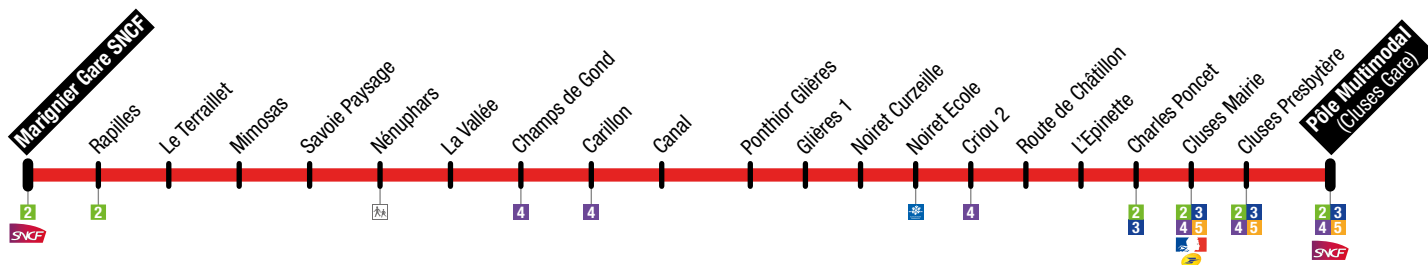

1

Marignier Gare SNCF → Pôle Multimodal (Cluses Gare)

Circule le samedi en période scolaire

Circule du lundi au samedi
pendant les vacances scolaires

Marignier Gare SNCF	07:10	08:20	09:25	10:33	11:45	12:20	13:16	15:43	16:45	17:45	18:43
Rapilles	07:12	08:22	09:27	10:35	11:47	12:22	13:18	15:45	16:47	17:47	18:46
Le Terraillet	07:13	08:23	09:28	10:36	11:48	12:23	13:19	15:46	16:48	17:48	18:47
Mimosas	07:15	08:25	09:30	10:38	11:50	12:25	13:21	15:48	16:50	17:50	18:49
Savoie Paysage	07:17	08:27	09:32	10:40	11:52	12:27	13:23	15:50	16:52	17:52	18:51
Nénuphars	07:18	08:28	09:33	10:41	11:53	12:28	13:24	15:51	16:53	17:53	18:52
La Vallée	07:19	08:29	09:34	10:42	11:54	12:29	13:25	15:52	16:54	17:54	18:53
Champs de Gond	07:20	08:30	09:35	10:43	11:55	12:30	13:26	15:53	16:55	17:55	18:54
Carillon	07:21	08:31	09:36	10:44	11:56	12:31	13:27	15:54	16:56	17:56	18:55
Canal	07:23	08:33	09:38	10:46	11:58	12:33	13:29	15:56	16:58	17:58	18:57
Ponthior Glières	07:24	08:34	09:39	10:47	11:59	12:34	13:30	15:57	16:59	17:59	18:58
Glières 1	07:25	08:35	09:40	10:48	12:00	12:35	13:31	15:58	17:00	18:00	18:59
Noiret Curzeille	07:26	08:36	09:41	10:49	12:01	12:36	13:32	15:59	17:01	18:01	19:01
Noiret Ecole	07:28	08:38	09:43	10:51	12:03	12:38	13:34	16:01	17:03	18:03	19:02
Criou 2	07:29	08:39	09:44	10:52	12:04	12:39	13:35	16:02	17:04	18:04	19:03
Route de Châtillon	07:30	08:40	09:45	10:53	12:05	12:40	13:36	16:03	17:05	18:05	19:04
L'Épinette	07:32	08:42	09:47	10:55	12:07	12:42	13:38	16:05	17:07	18:07	19:05
Charles Poncet	07:33	08:43	09:48	10:56	12:08	12:43	13:39	16:06	17:08	18:08	19:06
Charles de Gaulle	07:34	08:44	09:49	10:57	12:09	12:44	13:40	16:07	17:09	18:09	19:06
Cluses Presbytère	07:35	08:45	09:50	10:58	12:10	12:45	13:41	16:08	17:10	18:10	19:07
Cluses Pôle Multimodal	07:36	08:46	09:51	10:59	12:11	12:46	13:42	16:09	17:11	18:11	19:08