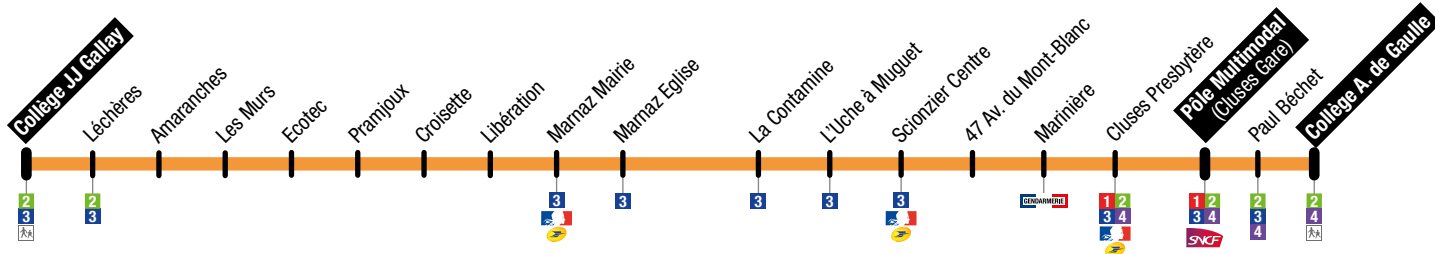

5

Collège J.J. Gallay → Zone Ecotec
→ Pôle Multimodal (Cluses Gare)

Circule du lundi au vendredi
en période scolaire

	Mercredi							
Collège JJ Gallay	06:59	08:05	09:20	12:18	13:15	15:35	16:40	17:45
Lechères	07:00	08:06	09:21	12:19	13:16	15:36	16:41	17:46
Les murs	07:01	08:07	09:22	12:20	13:17	15:37	16:42	17:47
Amaranches	07:02	08:08	09:23	12:21	13:18	15:38	16:43	17:48
Ecotec	07:03	08:09	09:24	12:22	13:19	15:39	16:44	17:49
Pramjoux	07:06	08:12	09:27	12:25	13:22	15:42	16:47	17:52
Croisette	07:08	08:14	09:29	12:27	13:24	15:44	16:49	17:54
Libération	07:10	08:16	09:31	12:29	13:26	15:46	16:51	17:56
Marnaz Mairie	07:12	08:18	09:33	12:31	13:28	15:48	16:53	17:58
Marnaz Eglise	07:14	08:20	09:35	12:33	13:30	15:50	16:55	18:00
La Contamine	07:16	08:22	09:37	12:35	13:32	15:52	16:57	18:02
L'Uche à Muguet	07:17	08:23	09:38	12:36	13:33	15:53	16:58	18:03
Scionzier Centre		08:24	09:39	12:37	13:34	15:54	16:59	18:04
47 av du Mont Blanc	07:21	08:27	09:42	12:40	13:37	15:57	17:02	18:07
Marinière	07:22	08:28	09:43	12:41	13:38	15:58	17:03	18:08
Cluses Presbytère	07:27	08:33	09:48	12:46	13:43	16:03	17:08	18:13
Cluses Pôle Multimodal	07:28	08:34	09:49	12:47	13:44	16:04	17:09	18:14
Paul Béchet	07:30	08:36		12:49	13:46			18:16
Collège A. de Gaulle	07:32	08:38		12:51	13:48			18:18