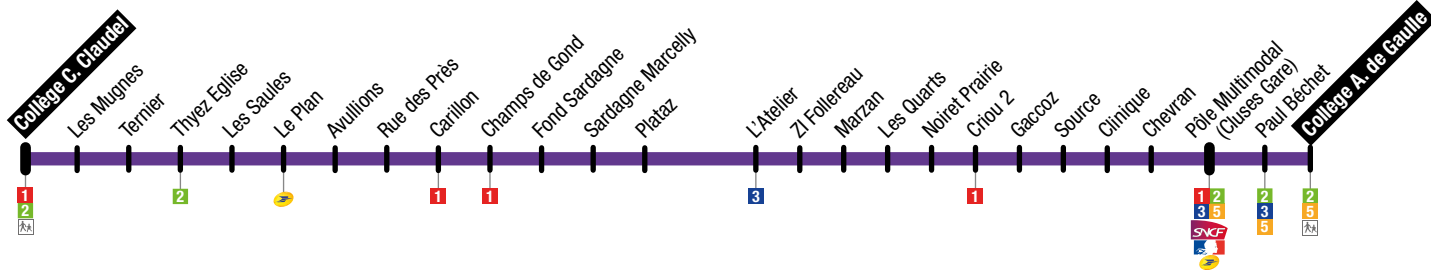

3

Maladière

- Pôle Multimodal (Cluses Gare)
- Marnaz Mairie → Valignons
- Collège J.J. Gallyay

Circule le samedi en période scolaire

Circule du lundi au samedi
pendant les vacances scolaires

Maladière P+R	07:00									19:00
Cluses Presbytère	07:07									19:07
Cluses Pôle Multimodal	07:08	07:35	09:35	10:50	12:15	14:35	16:15	17:15	18:15	19:08
GS Laurent Mollieux	07:09	07:36	09:36	10:51	12:16	14:36	16:16	17:16	18:16	19:09
Charles Poncet	07:10	07:37	09:37	10:52	12:17	14:37	16:17	17:17	18:17	19:10
Paul Béchet	07:12	07:38	09:38	10:53	12:18	14:38	16:18	17:18	18:18	19:11
Grands Champs	07:12	07:39	09:39	10:54	12:19	14:39	16:19	17:19	18:19	19:12
Ecoliers	07:13	07:40	09:40	10:55	12:20	14:40	16:20	17:20	18:20	19:13
Hyper	07:14	07:41	09:41	10:56	12:21	14:41	16:21	17:21	18:21	19:14
Ewües 2	07:16	07:42	09:42	10:57	12:22	14:42	16:22	17:22	18:22	19:15
L'Atelier	07:18	07:43	09:43	10:58	12:23	14:43	16:23	17:23	18:23	19:16
Trappier CC	07:20	07:44	09:44	10:59	12:24	14:44	16:26	17:26	18:26	19:19
Tours de Messy	07:21	07:47	09:47	11:02	12:27	14:47	16:29	17:29	18:29	19:22
Val d'Arve	07:23	07:49	09:49	11:04	12:29	14:49	16:31	17:31	18:31	19:24
Les Lacs	07:25	07:51	09:51	11:06	12:31	14:51	16:33	17:33	18:33	19:26
Route Blanche	07:26	07:52	09:52	11:07	12:32	14:52	16:34	17:34	18:34	19:27
Scionzier Centre		07:55	09:55	11:10	12:35	14:55	16:37	17:37	18:37	19:30
L'Uche à Muguet	07:30	07:57	09:57	11:12	12:37	14:57	16:39	17:39	18:39	19:32
La Contamine	07:31	07:58	09:58	11:13	12:38	14:58	16:40	17:40	18:40	19:33
Marnaz Eglise	07:32	07:59	09:59	11:14	12:39	14:59	16:41	17:41	18:41	19:34
Marnaz Mairie	07:34	08:00	10:00	11:15	12:40	15:00	16:42	17:42	18:42	19:34
Clos Félix	07:35		10:01	11:16	12:41	15:01	16:43		18:43	
Attenots - Crevallet	07:36		10:02	11:17	12:42	15:02	16:44		18:44	
Valignons			10:05	11:20	12:45	15:05	16:47			
Léchères	07:37								18:46	
Collège JJ Gallyay	07:38								18:47	