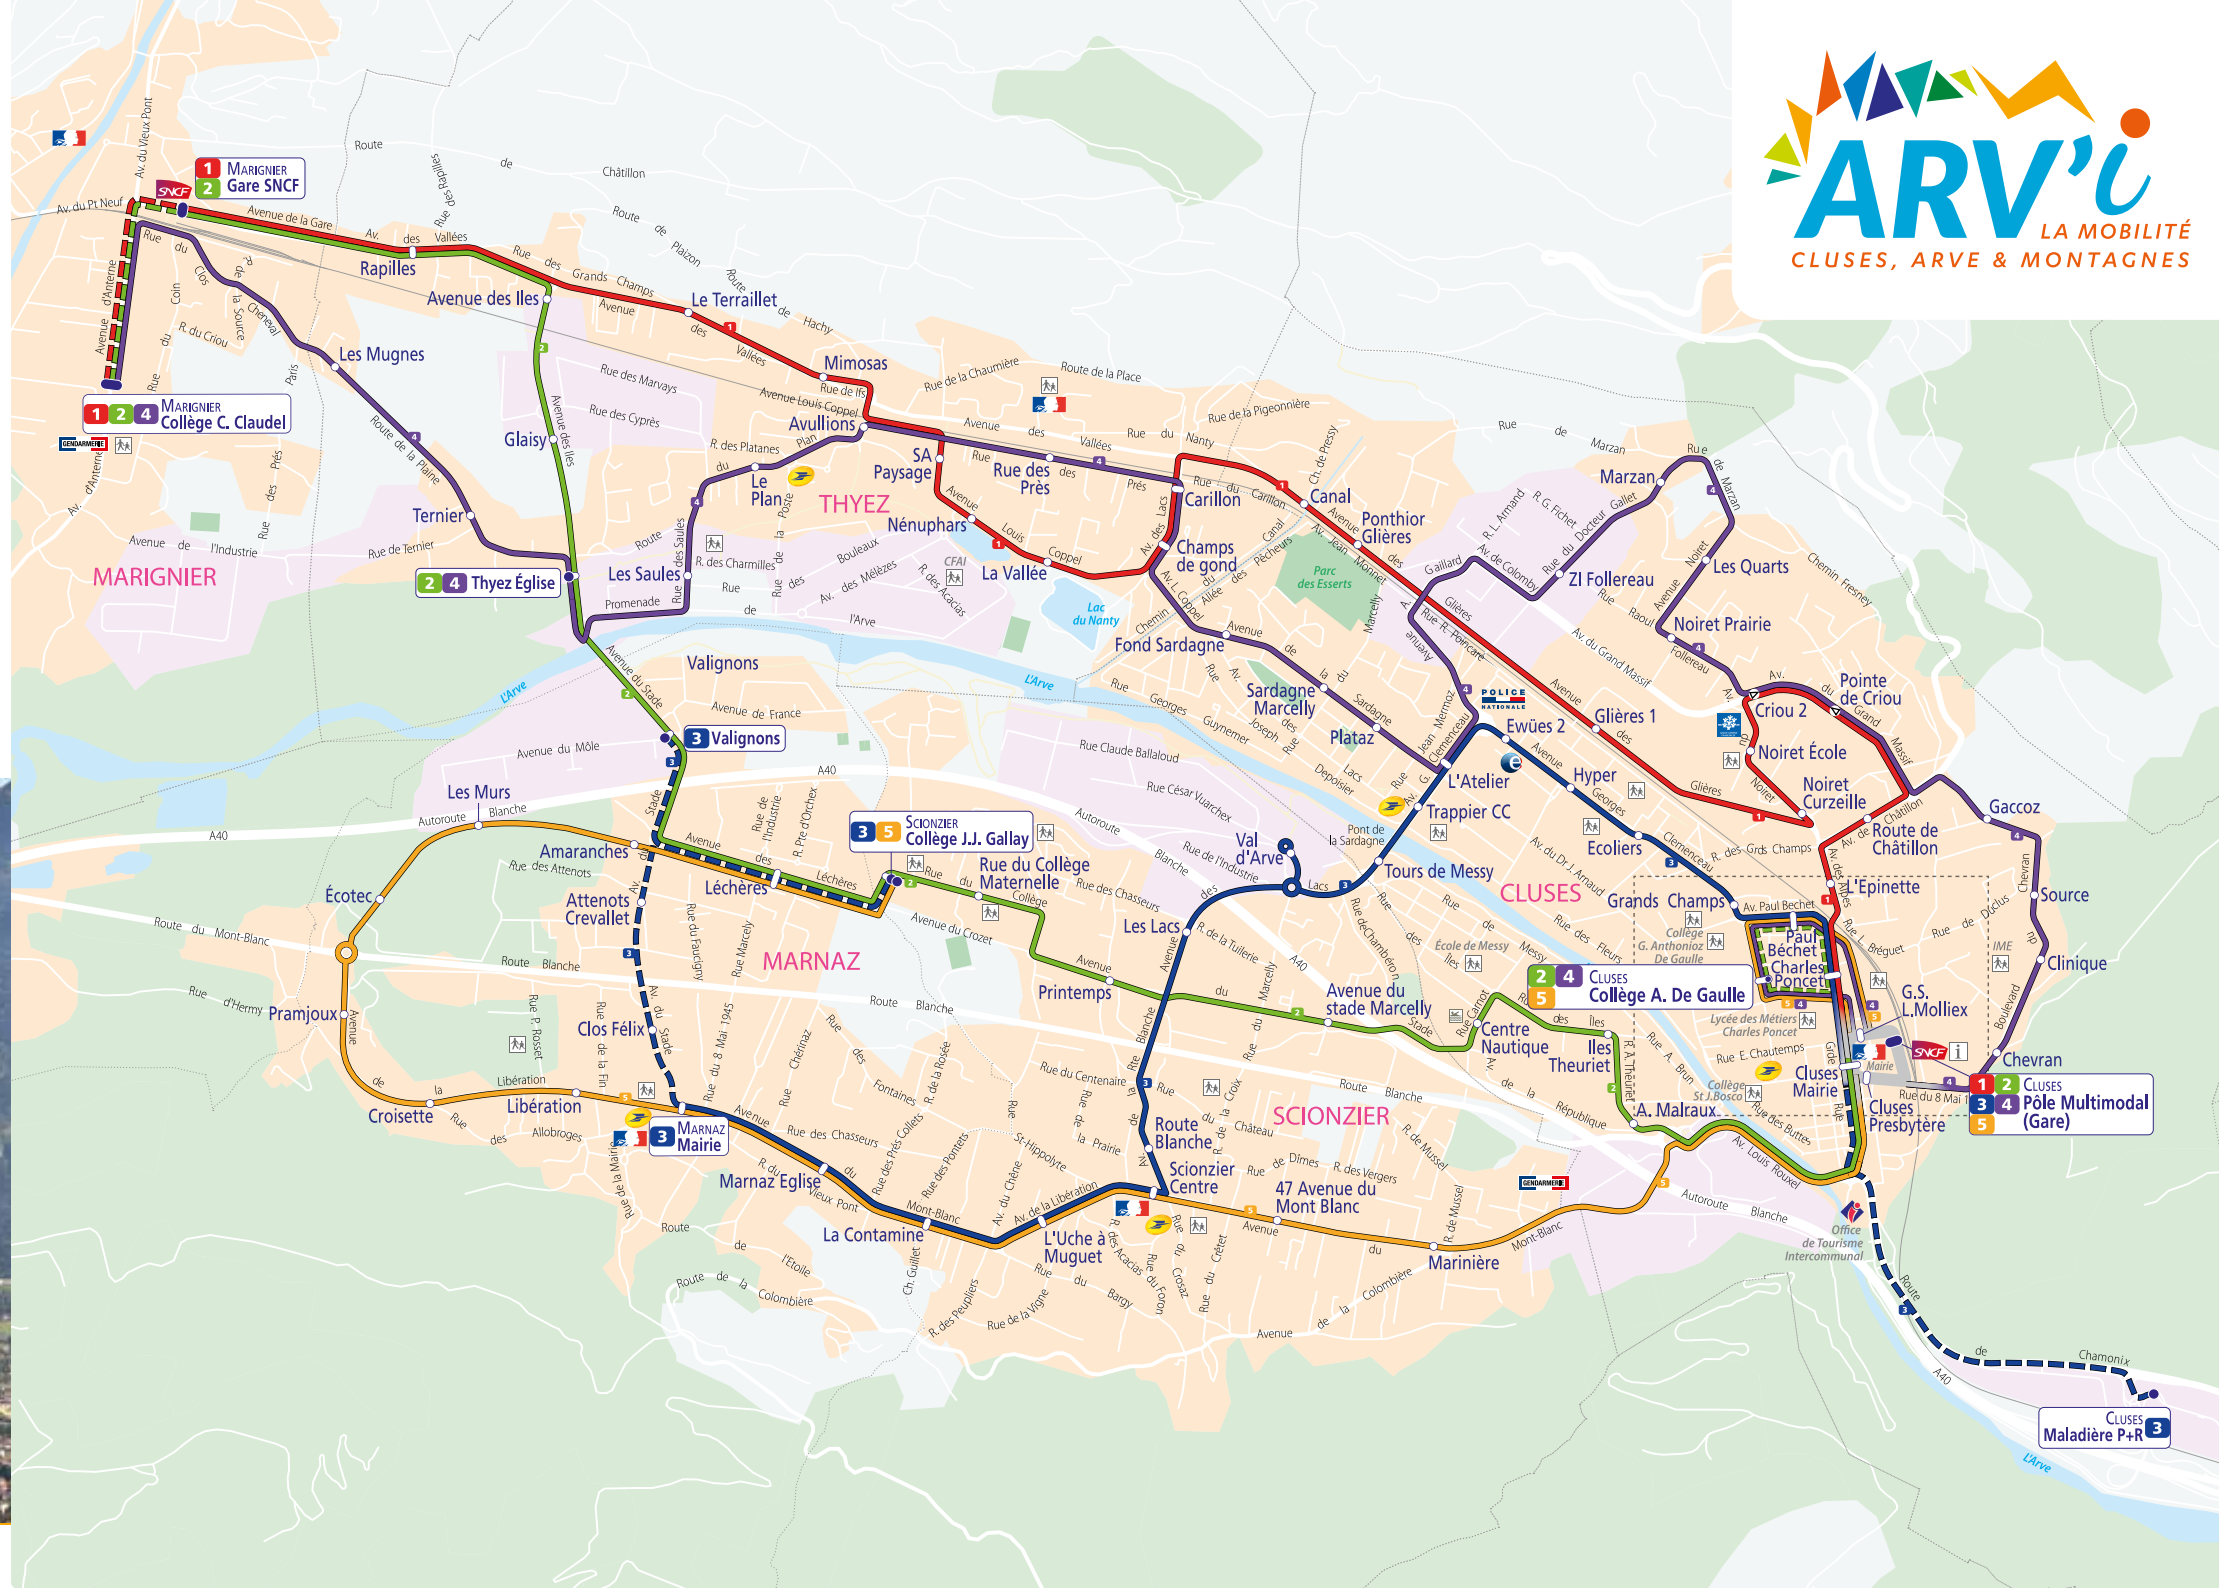

www.arvi-mobilite.fr

Où est mon prochain bus ?

Le réseau ARV'i a évolué, vous pouvez désormais suivre votre bus en temps réel en scannant ce QR code.

Il suffit ensuite de choisir votre ligne pour voir où se situe votre bus.

Où est mon prochain bus ?

Le réseau ARV'i a évolué, vous pouvez désormais suivre votre bus en temps réel en scannant ce QR code.

Il suffit ensuite de choisir votre ligne pour voir où se situe votre bus.