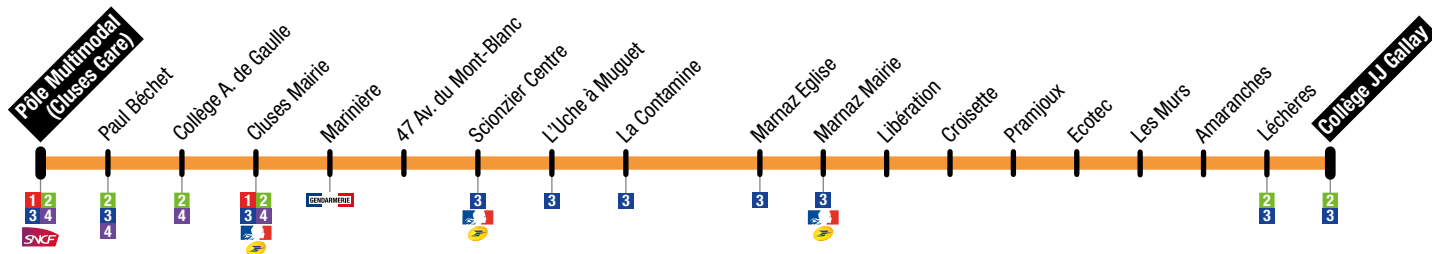

5

Pôle Multimodal (Cluses Gare)

→ Zone Ecotec → Collège J.J. Gallay

Circule du lundi au vendredi
en période scolaire

Cluses Pôle Multimodal	07:08	08:15	08:40	12:15	14:05	16:05	17:12	18:14
Paul Béchet	07:10	08:17	08:42	12:17	14:07	16:07	17:14	18:16
Collège A. de Gaulle	07:12	08:19	08:44	12:19	14:09	16:09	17:16	18:18
Cluses Mairie	07:16	08:23	08:48	12:23	14:13	16:13	17:20	18:22
Marinière	07:20	08:27	08:52	12:27	14:17	16:17	17:24	18:26
47 av du Mont Blanc	07:22	08:29	08:54	12:29	14:19	16:19	17:26	18:28
Scionzier Centre		08:31	08:56	12:31	14:21	16:21	17:28	18:30
L'Uche à Muguet	07:26	08:33	08:58	12:33	14:23	16:23	17:30	18:32
La Contamine	07:27	08:34	08:59	12:34	14:24	16:24	17:31	18:33
Marnaz Eglise	07:29	08:36	09:01	12:36	14:26	16:26	17:33	18:35
Marnaz Mairie	07:30	08:38	09:03	12:38	14:28	16:28	17:35	18:37
Libération	07:33	08:40	09:05	12:40	14:30	16:30	17:37	18:39
Croisette	07:34	08:41	09:06	12:41	14:31	16:31	17:38	18:40
Pramjoux	07:35	08:42	09:07	12:42	14:32	16:32	17:39	18:41
Ecotec	07:37	08:44	09:09	12:44	14:34	16:34	17:41	18:43
Les murs	07:38	08:45	09:10	12:45	14:35	16:35	17:42	18:44
Amaranches	07:40	08:47	09:12	12:47	14:37	16:37	17:44	18:46
Lechères	07:41	08:48	09:13	12:48	14:38	16:38	17:45	18:47
Collège JJ Gallay	07:42	08:49	09:14	12:49	14:39	16:39	17:46	18:48