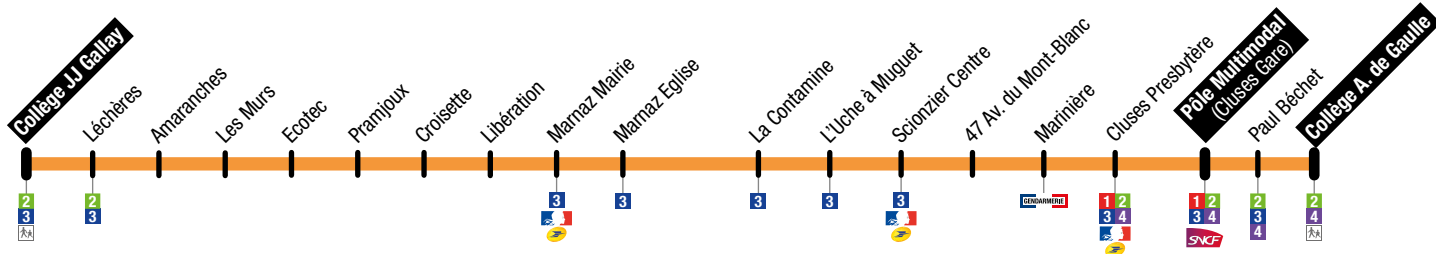

5

Collège J.J. Gallay → Zone Ecotec  
→ Pôle Multimodal (Cluses Gare)

Circule du lundi au vendredi  
en période scolaire

|                               | Mercredi     |              |              |              |              |              |              |              |
|-------------------------------|--------------|--------------|--------------|--------------|--------------|--------------|--------------|--------------|
| <b>Collège JJ Gallay</b>      | <b>06:59</b> | <b>08:05</b> | <b>09:20</b> | <b>12:18</b> | <b>13:15</b> | <b>15:35</b> | <b>16:40</b> | <b>17:45</b> |
| Lechères                      | 07:00        | 08:06        | 09:21        | 12:19        | 13:16        | 15:36        | 16:41        | 17:46        |
| Les murs                      | 07:01        | 08:07        | 09:22        | 12:20        | 13:17        | 15:37        | 16:42        | 17:47        |
| Amaranches                    | 07:02        | 08:08        | 09:23        | 12:21        | 13:18        | 15:38        | 16:43        | 17:48        |
| Ecotec                        | 07:03        | 08:09        | 09:24        | 12:22        | 13:19        | 15:39        | 16:44        | 17:49        |
| Pramjoux                      | 07:06        | 08:12        | 09:27        | 12:25        | 13:22        | 15:42        | 16:47        | 17:52        |
| Croisette                     | 07:08        | 08:14        | 09:29        | 12:27        | 13:24        | 15:44        | 16:49        | 17:54        |
| Libération                    | 07:10        | 08:16        | 09:31        | 12:29        | 13:26        | 15:46        | 16:51        | 17:56        |
| Marnaz Mairie                 | 07:12        | 08:18        | 09:33        | 12:31        | 13:28        | 15:48        | 16:53        | 17:58        |
| Marnaz Eglise                 | 07:14        | 08:20        | 09:35        | 12:33        | 13:30        | 15:50        | 16:55        | 18:00        |
| La Contamine                  | 07:16        | 08:22        | 09:37        | 12:35        | 13:32        | 15:52        | 16:57        | 18:02        |
| L'Uche à Muguet               | 07:17        | 08:23        | 09:38        | 12:36        | 13:33        | 15:53        | 16:58        | 18:03        |
| Scionzier Centre              |              | 08:24        | 09:39        | 12:37        | 13:34        | 15:54        | 16:59        | 18:04        |
| 47 av du Mont Blanc           | 07:21        | 08:27        | 09:42        | 12:40        | 13:37        | 15:57        | 17:02        | 18:07        |
| Marinière                     | 07:22        | 08:28        | 09:43        | 12:41        | 13:38        | 15:58        | 17:03        | 18:08        |
| Cluses Presbytère             | 07:27        | 08:33        | 09:48        | 12:46        | 13:43        | 16:03        | 17:08        | 18:13        |
| <b>Cluses Pôle Multimodal</b> | <b>07:28</b> | <b>08:34</b> | <b>09:49</b> | <b>12:47</b> | <b>13:44</b> | <b>16:04</b> | <b>17:09</b> | <b>18:14</b> |
| Paul Béchet                   | 07:30        | 08:36        |              | 12:49        | 13:46        |              |              | 18:16        |
| <b>Collège A. de Gaulle</b>   | <b>07:32</b> | <b>08:38</b> |              | <b>12:51</b> | <b>13:48</b> |              |              | <b>18:18</b> |