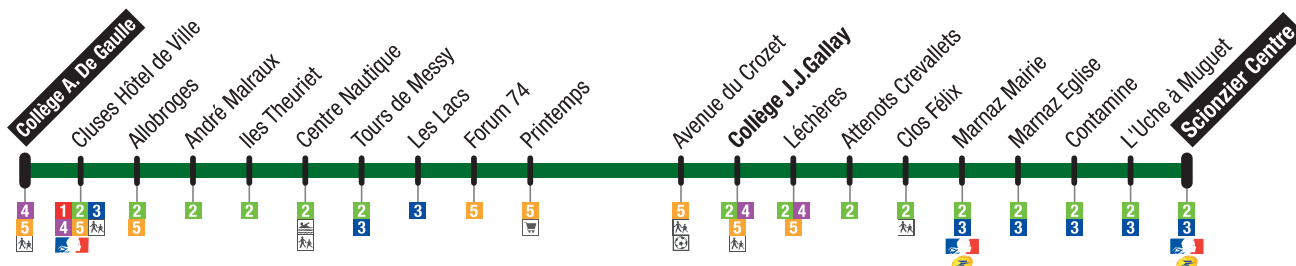

LA SUPER RENFORT

Collège A. De Gaulle
→ Collège J.J. Gallay → Scionzier centre

Circule du lundi au vendredi
en période scolaire

Scionzier centre → Collège J.J. Gallay → Collège A. De Gaulle

Scionzier	Scionzier Centre	07:17	08:12	13:02
	L'Uche à Muguet	07:18	08:13	13:03
Marnaz	Contamine	07:19	08:14	13:04
	Marnaz Eglise	07:20	08:15	13:05
	Marnaz Mairie	07:21	08:16	13:06
	Clos Félix	07:22	08:17	13:07
	Attenots Crevallats	07:23	08:18	13:08
	Léchères	07:26	08:22	13:12
	Collège J.J. Gallay	07:29	08:24	13:14
Scionzier	Avenue du Crozet	07:32	08:27	13:17
	Forum 74	07:33	08:28	13:18
	Printemps	07:34	08:29	13:19
	Les Lacs	07:35	08:30	13:20
	Tours de Messy	07:37	08:32	13:22
Cluses	Centre Nautique	07:39	08:34	13:24
	Iles Theuriet	07:40	08:35	13:25
	André Malraux	07:41	08:36	13:26
	Allobroges	07:43	08:38	13:28
	Cluses Hôtel de Ville	07:46	08:41	13:31
	Collège A. De Gaulle	07:50	08:45	13:35

Collège A. De Gaulle → Collège J.J. Gallay → Scionzier centre

Cluses	Collège A. De Gaulle	11:53		16:40		18:20
	Cluses Hôtel de Ville	11:57		16:44		18:24
	Allobroges	12:00		16:47		18:27
	André Malraux	12:02		16:49		18:29
	Iles Theuriet	12:03		16:50		18:30
	Centre Nautique	12:04		16:51		18:31
	Tours de Messy	12:06		16:53		18:33
Scionzier	Les Lacs	12:08		16:55		18:35
	Printemps	12:09		16:56		18:36
	Forum 74	12:10		16:57		18:37
	Avenue du Crozet	12:11		16:58		18:38
	Collège J.J. Gallay	12:14	15:40	17:01	17:40	18:41
Marnaz	Léchères	12:16	15:42	17:03	17:42	18:43
	Attenots Crevallats	12:20	15:46	17:07	17:46	18:47
	Clos Félix	12:21	15:47	17:08	17:47	18:48
	Marnaz Mairie	12:22	15:48	17:09	17:48	18:49
	Marnaz Eglise	12:23	15:49	17:10	17:49	18:50
	Contamine	12:24	15:50	17:11	17:50	18:51
Scionzier	L'Uche à Muguet	12:25	15:51	17:12	17:51	18:52
	Scionzier Centre	12:26	15:52	17:13	17:52	18:53