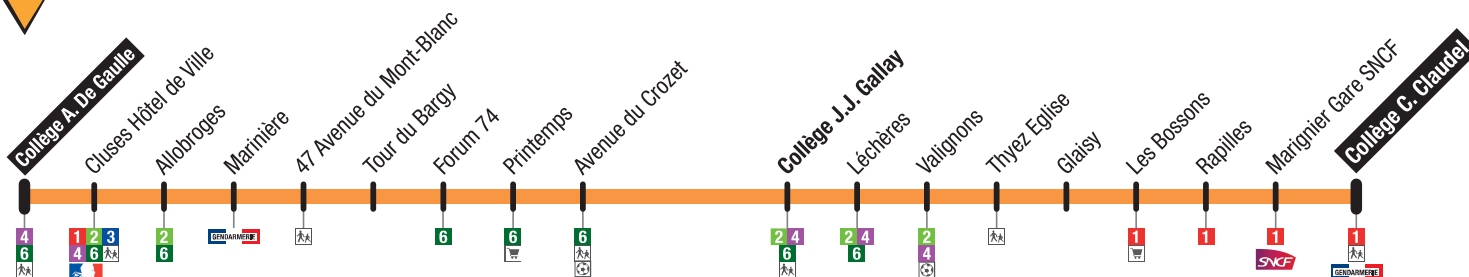

LA SUPER STUDIEUSE

Collège A. De Gaulle
→ Collège J.J. Gallay → Collège C. Claudel

Circule du lundi au vendredi
en période scolaire

Collège A. De Gaulle → Collège J.J. Gallay → Collège C. Claudel

Correspondance des TER/LEX à Cluses		06:53	07:53	11:53	16:39	17:17	18:10
Cluses	Collège A. De Gaulle		08:09	12:15	12:57	16:45	18:20
	Cluses Hôtel de Ville		08:11	12:17	12:59	16:47	18:22
	Allobroges		08:13	12:19	13:01	16:49	18:24
Scionzier	Marinière	07:24	08:18	12:24	13:06	16:54	18:29
	47 Avenue du Mont-Blanc	07:25	08:19	12:25	13:07	16:55	18:30
	Tour du Bargy	07:26	08:20	12:26	13:08	16:56	18:31
	Forum 74	07:28	08:22	12:28	13:10	16:58	18:33
	Printemps	07:30	08:24	12:30	13:12	17:00	18:35
	Avenue du Crozet	07:31	08:25	12:31	13:13	17:01	18:36
	Collège J.J. Gallay	07:33	08:27	12:33	13:15	17:03	18:38
Marnaz	Léchères	07:36	08:30	12:36	13:18	17:06	18:41
	Valignons	07:37	08:31	12:37	13:19	17:07	18:42
Thyez	Thyez Eglise	07:38	08:32	12:38	13:20	17:08	18:43
	Glaisy	07:39	08:33	12:39	13:21	17:09	18:44
	Les Bossons	07:40	08:34	12:40	13:22	17:10	18:45
	Rapilles	07:41	08:35	12:41	13:23	17:11	18:46
Marignier	Marignier Gare SNCF	07:43	08:37	12:43	13:25	17:13	18:48
	Collège C. Claudel	07:46	08:40	12:46	13:28	17:16	
Correspondance des TER/LEX à Marignier		07:53	08:53	12:53	13:47	18:10	