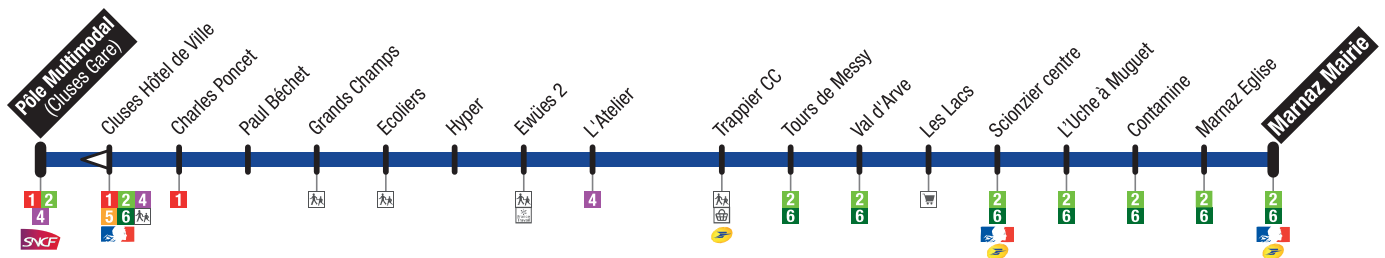

LA SUPER RAPIDE

Pôle Multimodal (Cluses Gare)
→ Marnaz Mairie

Circule du lundi au samedi
toute l'année

Pôle Multimodal → Marnaz Mairie

	Cluses Pôle Multimodal	06:50	07:50	08:50	09:50	10:50	12:20	13:20	14:20	15:20	16:20	17:20	18:20	19:20
Cluses	Charles Poncet	06:53	07:53	08:53	09:53	10:53	12:23	13:23	14:23	15:23	16:23	17:23	18:23	19:23
	Paul Béchet	06:54	07:54	08:54	09:54	10:54	12:24	13:24	14:24	15:24	16:24	17:24	18:24	19:24
	Grands Champs	06:55	07:55	08:55	09:55	10:55	12:25	13:25	14:25	15:25	16:25	17:25	18:25	19:25
	Ecoliers	06:56	07:56	08:56	09:56	10:56	12:26	13:26	14:26	15:26	16:26	17:26	18:26	19:26
	Hyper	06:57	07:57	08:57	09:57	10:57	12:27	13:27	14:27	15:27	16:27	17:27	18:27	19:27
	Ewües 2	06:58	07:58	08:58	09:58	10:58	12:28	13:28	14:28	15:28	16:28	17:28	18:28	19:28
	L'Atelier	06:59	07:59	08:59	09:59	10:59	12:29	13:29	14:29	15:29	16:29	17:29	18:29	19:29
	Trappier CC	07:00	08:00	09:00	10:00	11:00	12:30	13:30	14:30	15:30	16:30	17:30	18:30	19:30
Scionzier	Tours de Messy	07:01	08:02	09:02	10:02	11:02	12:32	13:32	14:32	15:32	16:32	17:32	18:32	19:32
	Val d'Arve	07:04	08:04	09:04	10:04	11:04	12:34	13:34	14:34	15:34	16:34	17:34	18:34	19:34
	Les Lacs	07:05	08:05	09:05	10:05	11:05	12:35	13:35	14:35	15:35	16:35	17:35	18:35	19:35
	Scionzier centre	07:09	08:09	09:09	10:09	11:09	12:39	13:39	14:39	15:39	16:39	17:39	18:39	19:39
	L'Uche à Muguet	07:10	08:10	09:10	10:10	11:10	12:40	13:40	14:40	15:40	16:40	17:40	18:40	19:40
	Contamine	07:11	08:11	09:11	10:11	11:11	12:41	13:41	14:41	15:41	16:41	17:41	18:41	19:41
Marnaz	Marnaz Eglise	07:12	08:12	09:12	10:12	11:12	12:42	13:42	14:42	15:42	16:42	17:42	18:42	19:42
	Marnaz Mairie	07:13	08:13	09:13	10:13	11:13	12:43	13:43	14:43	15:43	16:43	17:43	18:43	19:43