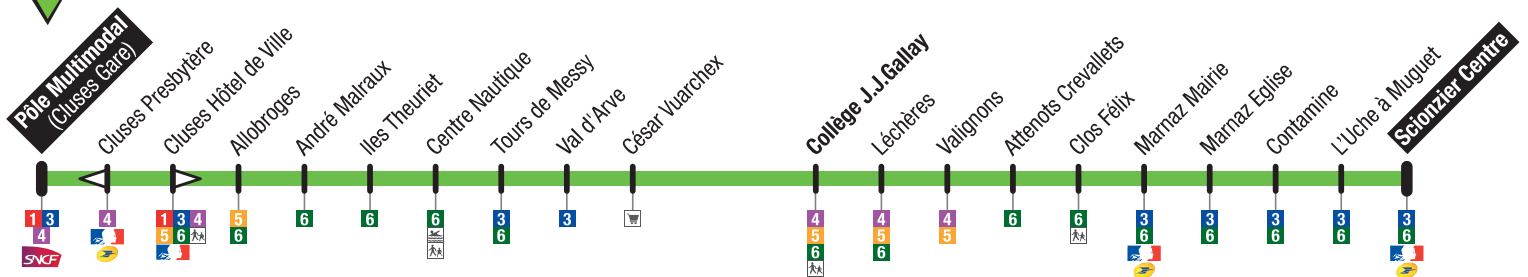

## LA SUPER EFFICACE

Pôle Multimodal (Cluses Gare)  
 → Collège J.J. Gallay  
 → Scionzier Centre

Circule du lundi au samedi  
 toute l'année

### Pôle Multimodal → Collège J.J. Gallay → Scionzier Centre

Correspondance des TER/LEX					09:53		12:11		16:11		
Cluses	<b>Cluses Pôle Multimodal</b>	<b>07:47</b>	<b>08:55</b>	<b>10:03</b>	<b>11:11</b>	<b>12:19</b>	<b>13:38</b>	<b>14:48</b>	<b>16:28</b>	<b>17:38</b>	<b>18:42</b>
	Cluses Hôtel de Ville	07:48	08:56	10:04	11:12	12:20	13:39	14:49	16:29	17:39	18:43
	Allobroges	07:51	08:59	10:07	11:15	12:23	13:42	14:52	16:32	17:42	18:46
	André Malraux	07:53	09:01	10:09	11:17	12:25	13:44	14:54	16:34	17:44	18:48
	Iles Theuriet	07:54	09:02	10:10	11:18	12:26	13:45	14:55	16:35	17:45	18:49
	Centre Nautique	07:55	09:03	10:11	11:19	12:27	13:46	14:56	16:36	17:46	18:50
Scionzier	Tours de Messy	07:57	09:05	10:13	11:21	12:29	13:48	14:58	16:38	17:48	18:52
	Val d'Arve	07:58	09:06	10:14	11:22	12:30	13:49	14:59	16:39	17:49	18:53
	<b>Collège J.J. Gallay</b>	<b>08:04</b>	<b>09:12</b>	<b>10:20</b>	<b>11:28</b>	<b>12:36</b>	<b>13:55</b>	<b>15:05</b>	<b>16:45</b>	<b>17:55</b>	<b>18:59</b>
Marnaz	Léchères	08:06	09:14	10:22	11:30	12:38	13:57	15:07	16:47	17:57	19:01
	Valignons	08:08	09:16	10:24	11:32	12:40	13:59	15:09	16:49	17:59	19:03
	Attenots Crevallats	08:10	09:18	10:26	11:34	12:42	14:01	15:11	16:51	18:01	19:05
	Clos Félix	08:11	09:19	10:27	11:35	12:43	14:02	15:12	16:52	18:02	19:06
	Marnaz Mairie	08:12	09:20	10:28	11:36	12:44	14:03	15:13	16:53	18:03	19:07
Scionzier	Marnaz Eglise	08:13	09:21	10:29	11:37	12:45	14:04	15:14	16:54	18:04	19:08
	Contamine	08:14	09:22	10:30	11:38	12:46	14:05	15:15	16:55	18:05	19:09
	L'Uche à Muguet	08:15	09:23	10:31	11:39	12:47	14:06	15:16	16:56	18:06	19:10
	<b>Scionzier Centre</b>	<b>08:16</b>	<b>09:24</b>	<b>10:32</b>	<b>11:40</b>	<b>12:48</b>	<b>14:07</b>	<b>15:17</b>	<b>16:57</b>	<b>18:07</b>	<b>19:11</b>