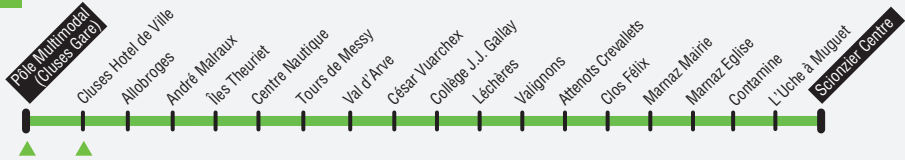

2

Les arrêts les plus proches du lycée sont Cluses Pôle Multimodal, Cluses Hôtel de Ville et Cluses Presbytère.

► Pôle Multimodal > Collège J.J. Gallay > Scionzier Centre

Correspondance
des TER/LEX
arrivant en
gare de Cluses

9:53

12:11

16:11

Cluses Pôle Multimodal	7:47	8:55	10:03	11:11	12:19	13:38	14:48	16:28	17:38	18:42	19:50
Cluses Hôtel de Ville	7:48	8:56	10:04	11:12	12:20	13:39	14:49	16:29	17:39	18:43	19:51
Allobroges	7:51	8:59	10:07	11:15	12:23	13:42	14:52	16:32	17:42	18:46	19:54
André Malraux	7:53	9:01	10:09	11:17	12:25	13:44	14:54	16:34	17:44	18:48	19:56
Îles Theuriet	7:54	9:02	10:10	11:18	12:26	13:45	14:55	16:35	17:45	18:49	19:57
Centre Nautique	7:55	9:03	10:11	11:19	12:27	13:46	14:56	16:36	17:46	18:50	19:58
Tours de Messy	7:57	9:05	10:13	11:21	12:29	13:48	14:58	16:38	17:48	18:52	20:00
Val d'Arve	7:58	9:06	10:14	11:22	12:30	13:49	14:59	16:39	17:49	18:53	20:01
César Vuarchex	7:59	9:07	10:15	11:23	12:31	13:50	15:00	16:40	17:50	18:54	20:02
Collège J.J.Gallay	8:04	9:12	10:20	11:28	12:36	13:55	15:05	16:45	17:55	18:59	20:07
Léchères	8:06	9:14	10:22	11:30	12:38	13:57	15:07	16:47	17:57	19:01	20:09
Valignons	8:08	9:16	10:24	11:32	12:40	13:59	15:09	16:49	17:59	19:03	20:11
Attenots Crevallets	8:10	9:18	10:26	11:34	12:42	14:01	15:11	16:51	18:01	19:05	20:13
Clos Félix	8:11	9:19	10:27	11:35	12:43	14:02	15:12	16:52	18:02	19:06	20:14
Marnaz Mairie	8:12	9:20	10:28	11:36	12:44	14:03	15:13	16:53	18:03	19:07	20:15
Marnaz Eglise	8:13	9:21	10:29	11:37	12:45	14:04	15:14	16:54	18:04	19:08	20:16
Contamine	8:14	9:22	10:30	11:38	12:46	14:05	15:15	16:55	18:05	19:09	20:17
L'Uche à Muguet	8:15	9:23	10:31	11:39	12:47	14:06	15:16	16:56	18:06	19:10	20:18
Scionzier Centre	8:16	9:24	10:32	11:40	12:48	14:07	15:17	16:57	18:07	19:11	20:19