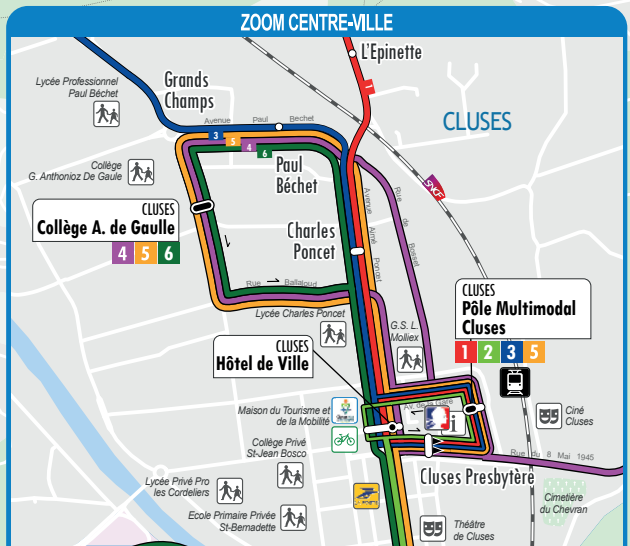

# LYCÉE CORDELIERS CLUSES

HORAIRES 2025 • 2026

**LIGNES DE BUS**

Line	Start	End
1	MARIGNIER Collège C. Claudel	CLUSES Pôle Multimodal Gare
2	SCIONZIER Centre	CLUSES Pôle Multimodal Gare
3	MARNAZ Mairie	CLUSES Pôle Multimodal Gare
4	SCIONZIER Collège J.J. Gally	CLUSES Collège A. de Gaulle
5	MARIGNIER Collège C. Claudel	CLUSES Pôle Multimodal / CLUSES Collège A. de Gaulle
6	SCIONZIER Centre	CLUSES Collège A. de Gaulle

# ARV'i

LA MOBILITÉ  
CLUSES, ARVE & MONTAGNES

- CLUSES  
timodal Gare
- CLUSES  
itmodal Gare
- CLUSES  
timodal Gare
- CLUSES  
A. de Gaulle
- CLUSES  
A. de Gaulle
- CLUSES  
A. de Gaulle

### LÉGENDE

Zones urbaines	Gare	Marché
Zones d'activités	Mairie	Information
Voies Ferrées	Ecole, Collège, Lycée	Location de Vélos ARV'i
Arrêt	Santé	Gendarmerie
Arrêt dans un seul sens	Zone Commerciale	France Travail
Terminus avec correspondance	Sport	Caisse d'Allocations Familiales
Terminus	Centre Nautique	La Poste
Desserte à certaines heures	Culture	

# 1

L'arrêt le plus proche du lycée est Cluses Pôle Multimodal.