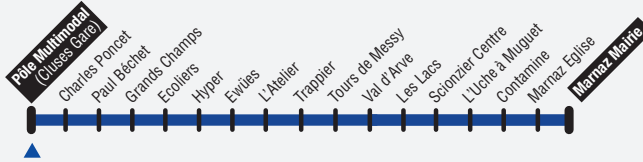

3

Les arrêts les plus proches du lycée sont Cluses Pôle Multimodal et Cluses Hôtel de Ville.

► Pôle Multimodal Cluses > Marnaz Mairie

Pôle Multimodal Cluses	6:50	7:50	8:50	9:50	10:50	12:20	13:20	14:20	15:20	16:20	17:20	18:20	19:20
Charles Poncet	6:53	7:53	8:53	9:53	10:53	12:23	13:23	14:23	15:23	16:23	17:23	18:23	19:23
Paul Bechet	6:54	7:54	8:54	9:54	10:54	12:24	13:24	14:24	15:24	16:24	17:24	18:24	19:24
Grands Champs	6:55	7:55	8:55	9:55	10:55	12:25	13:25	14:25	15:25	16:25	17:25	18:25	19:25
Ecoliers	6:56	7:56	8:56	9:56	10:56	12:26	13:26	14:26	15:26	16:26	17:26	18:26	19:26
Hyper	6:57	7:57	8:57	9:57	10:57	12:27	13:27	14:27	15:27	16:27	17:27	18:27	19:27
Ewues	6:58	7:58	8:58	9:58	10:58	12:28	13:28	14:28	15:28	16:28	17:28	18:28	19:28
L'Atelier	6:59	7:59	8:59	9:59	10:59	12:29	13:29	14:29	15:29	16:29	17:29	18:29	19:29
Trappier	7:00	8:00	9:00	10:00	11:00	12:30	13:30	14:30	15:30	16:30	17:30	18:30	19:30
Tours de Messy	7:02	8:02	9:02	10:02	11:02	12:32	13:32	14:32	15:32	16:32	17:32	18:32	19:32
Val d'Arve	7:04	8:04	9:04	10:04	11:04	12:34	13:34	14:34	15:34	16:34	17:34	18:34	19:34
Les Lacs	7:05	8:05	9:05	10:05	11:05	12:35	13:35	14:35	15:35	16:35	17:35	18:35	19:35
Scionzier centre	7:10	8:10	9:10	10:10	11:10	12:40	13:40	14:40	15:40	16:40	17:40	18:40	19:40
L'Uche à Muguet	7:10	8:10	9:10	10:10	11:10	12:40	13:40	14:40	15:40	16:40	17:40	18:40	19:40
Contamine	7:11	8:11	9:11	10:11	11:11	12:41	13:41	14:41	15:41	16:41	17:41	18:41	19:41
Marnaz Eglise	7:12	8:12	9:12	10:12	11:12	12:42	13:42	14:42	15:42	16:42	17:42	18:42	19:42
Marnaz Mairie	7:13	8:13	9:13	10:13	11:13	12:43	13:43	14:43	15:43	16:43	17:43	18:43	19:43