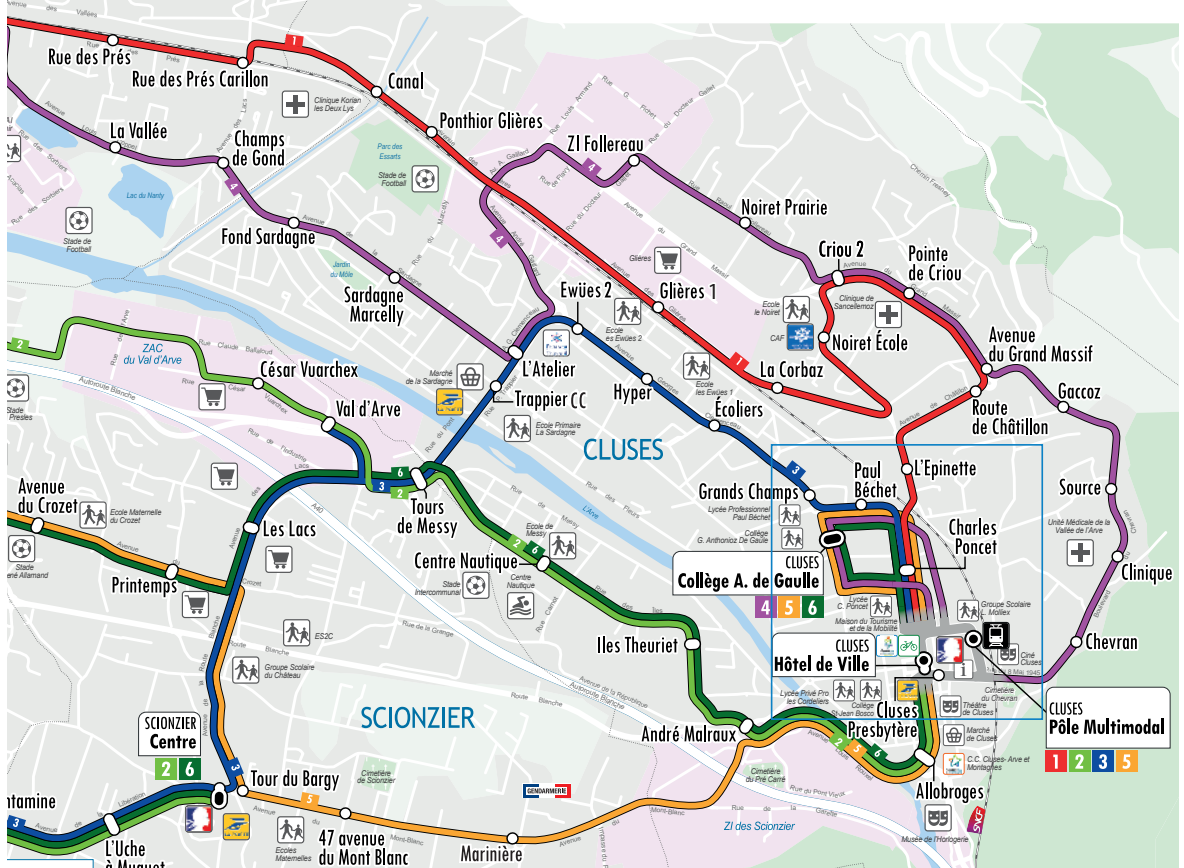

# LYCÉE CORDELIERS CLUSES

HORAIRES 2025 • 2026

**LIGNES DE BUS**

Line	Start	End
1	MARIGNIER Collège C. Claudel	CLUSES Pôle Multimodal Gare
2	SCIONZIER Centre	CLUSES Pôle Multimodal Gare
3	MARNAZ Mairie	CLUSES Pôle Multimodal Gare
4	SCIONZIER Collège J.J. Gally	CLUSES Collège A. de Gaulle
5	MARIGNIER Collège C. Claudel	CLUSES Pôle Multimodal / CLUSES Collège A. de Gaulle
6	SCIONZIER Centre	CLUSES Collège A. de Gaulle

# ARV'i

LA MOBILITÉ  
CLUSES, ARVE & MONTAGNES

- CLUSES  
timodal Gare
- CLUSES  
itmodal Gare
- CLUSES  
timodal Gare
- CLUSES  
A. de Gaulle
- CLUSES  
A. de Gaulle
- CLUSES  
A. de Gaulle

# 1

L'arrêt le plus proche du lycée est Cluses Pôle Multimodal.

# 1

Les arrêts les plus proches du lycée sont Cluses Pôle Multimodal et Cluses Hôtel de Ville.