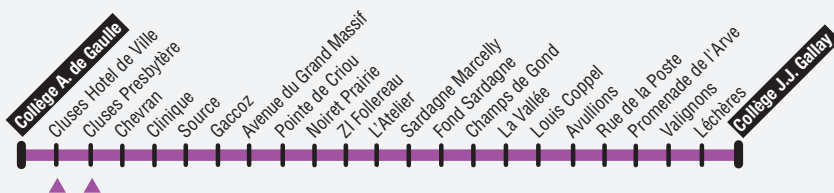

# 3

Les arrêts les plus proches du lycée sont Cluses Pôle Multimodal et Cluses Hôtel de Ville.

## ► Pôle Multimodal Cluses > Marnaz Mairie

Pôle Multimodal Cluses	6:50	7:50	8:50	9:50	10:50	12:20	13:20	14:20	15:20	16:20	17:20	18:20	19:20
Charles Poncet	6:53	7:53	8:53	9:53	10:53	12:23	13:23	14:23	15:23	16:23	17:23	18:23	19:23
Paul Bechet	6:54	7:54	8:54	9:54	10:54	12:24	13:24	14:24	15:24	16:24	17:24	18:24	19:24
Grands Champs	6:55	7:55	8:55	9:55	10:55	12:25	13:25	14:25	15:25	16:25	17:25	18:25	19:25
Ecoliers	6:56	7:56	8:56	9:56	10:56	12:26	13:26	14:26	15:26	16:26	17:26	18:26	19:26
Hyper	6:57	7:57	8:57	9:57	10:57	12:27	13:27	14:27	15:27	16:27	17:27	18:27	19:27
Ewues	6:58	7:58	8:58	9:58	10:58	12:28	13:28	14:28	15:28	16:28	17:28	18:28	19:28
L'Atelier	6:59	7:59	8:59	9:59	10:59	12:29	13:29	14:29	15:29	16:29	17:29	18:29	19:29
Trappier	7:00	8:00	9:00	10:00	11:00	12:30	13:30	14:30	15:30	16:30	17:30	18:30	19:30
Tours de Messy	7:02	8:02	9:02	10:02	11:02	12:32	13:32	14:32	15:32	16:32	17:32	18:32	19:32
Val d'Arve	7:04	8:04	9:04	10:04	11:04	12:34	13:34	14:34	15:34	16:34	17:34	18:34	19:34
Les Lacs	7:05	8:05	9:05	10:05	11:05	12:35	13:35	14:35	15:35	16:35	17:35	18:35	19:35
Scionzier centre	7:10	8:10	9:10	10:10	11:10	12:40	13:40	14:40	15:40	16:40	17:40	18:40	19:40
L'Uche à Muguet	7:10	8:10	9:10	10:10	11:10	12:40	13:40	14:40	15:40	16:40	17:40	18:40	19:40
Contamine	7:11	8:11	9:11	10:11	11:11	12:41	13:41	14:41	15:41	16:41	17:41	18:41	19:41
Marnaz Eglise	7:12	8:12	9:12	10:12	11:12	12:42	13:42	14:42	15:42	16:42	17:42	18:42	19:42
Marnaz Mairie	7:13	8:13	9:13	10:13	11:13	12:43	13:43	14:43	15:43	16:43	17:43	18:43	19:43

# 4

Les arrêts les plus proches du lycée sont Cluses Hôtel de Ville et Cluses Presbytère.