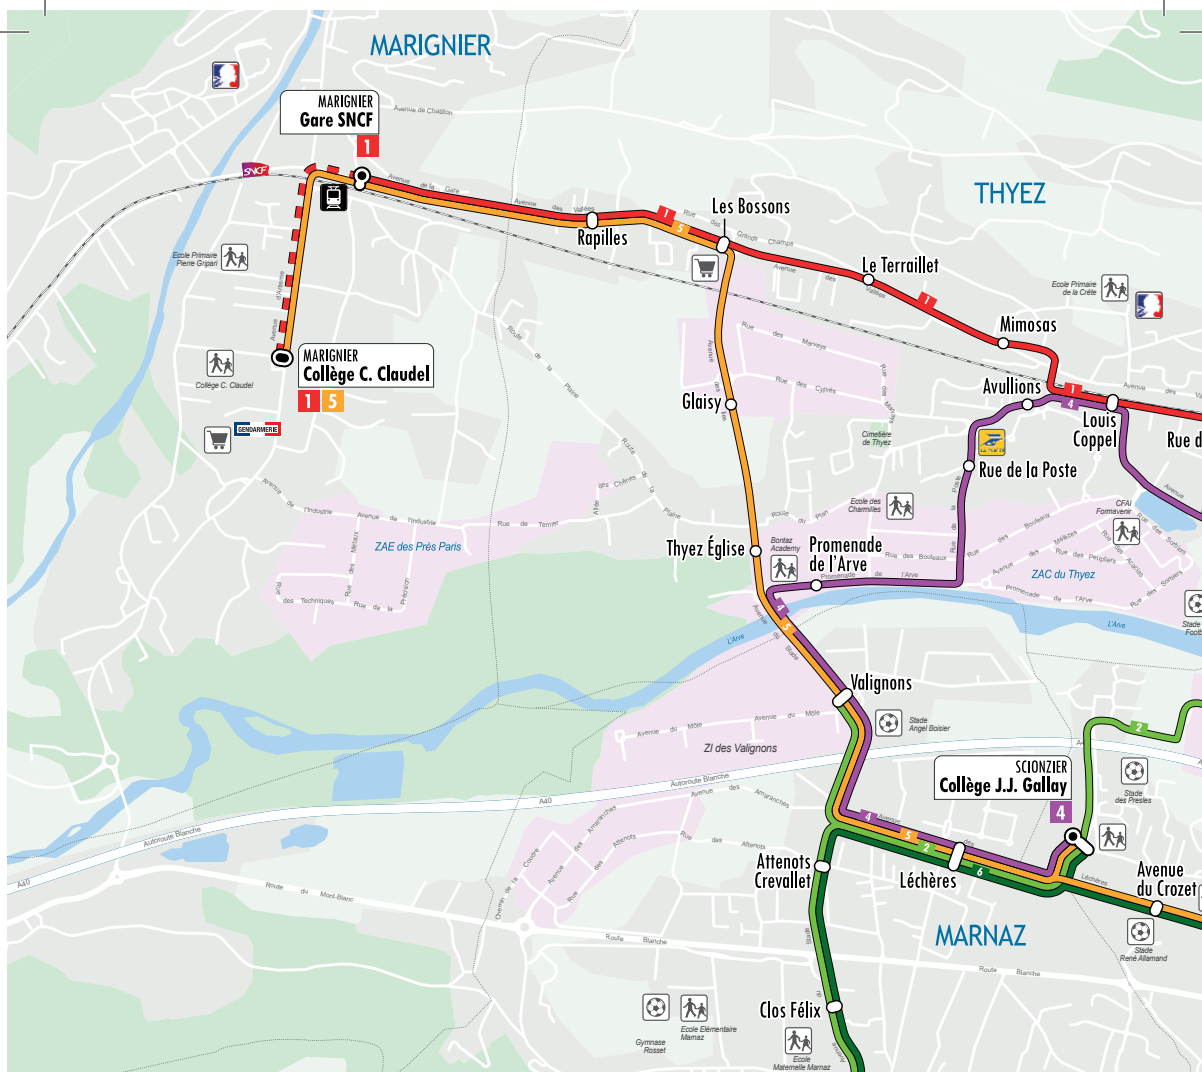

# LYCÉE CORDELIERS CLUSES

HORAIRES 2025 • 2026

**LIGNES DE BUS**

Line	Start	End
1	MARIGNIER Collège C. Claudel	CLUSES Pôle Multimodal Gare
2	SCIONZIER Centre	CLUSES Pôle Multimodal Gare
3	MARNAZ Mairie	CLUSES Pôle Multimodal Gare
4	SCIONZIER Collège J.J. Gally	CLUSES Collège A. de Gaulle
5	MARIGNIER Collège C. Claudel	CLUSES Pôle Multimodal / CLUSES Collège A. de Gaulle
6	SCIONZIER Centre	CLUSES Collège A. de Gaulle

# ARV'i

LA MOBILITÉ  
CLUSES, ARVE & MONTAGNES

- CLUSES  
timodal Gare
- CLUSES  
itmodal Gare
- CLUSES  
timodal Gare
- CLUSES  
A. de Gaulle
- CLUSES  
A. de Gaulle
- CLUSES  
A. de Gaulle

# 1

L'arrêt le plus proche du lycée est Cluses Pôle Multimodal.

# 1

Les arrêts les plus proches du lycée sont Cluses Pôle Multimodal et Cluses Hôtel de Ville.