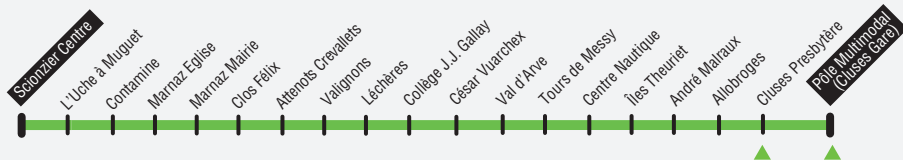

## ► Pôle Multimodal > Collège J.J. Gallay > Scionzier Centre

Correspondance  
des TER/LEX  
arrivant en  
gare de Cluses

9:53

12:11

16:11

<b>Cluses Pôle Multimodal</b>	7:47	8:55	10:03	11:11	12:19	13:38	14:48	16:28	17:38	18:42	19:50
<b>Cluses Hôtel de Ville</b>	7:48	8:56	10:04	11:12	12:20	13:39	14:49	16:29	17:39	18:43	19:51
<b>Allobroges</b>	7:51	8:59	10:07	11:15	12:23	13:42	14:52	16:32	17:42	18:46	19:54
<b>André Malraux</b>	7:53	9:01	10:09	11:17	12:25	13:44	14:54	16:34	17:44	18:48	19:56
<b>Îles Theuriet</b>	7:54	9:02	10:10	11:18	12:26	13:45	14:55	16:35	17:45	18:49	19:57
<b>Centre Nautique</b>	7:55	9:03	10:11	11:19	12:27	13:46	14:56	16:36	17:46	18:50	19:58
<b>Tours de Messy</b>	7:57	9:05	10:13	11:21	12:29	13:48	14:58	16:38	17:48	18:52	20:00
<b>Val d'Arve</b>	7:58	9:06	10:14	11:22	12:30	13:49	14:59	16:39	17:49	18:53	20:01
<b>César Vuarchex</b>	7:59	9:07	10:15	11:23	12:31	13:50	15:00	16:40	17:50	18:54	20:02
<b>Collège J.J.Gallay</b>	8:04	9:12	10:20	11:28	12:36	13:55	15:05	16:45	17:55	18:59	20:07
<b>Léchères</b>	8:06	9:14	10:22	11:30	12:38	13:57	15:07	16:47	17:57	19:01	20:09
<b>Valignons</b>	8:08	9:16	10:24	11:32	12:40	13:59	15:09	16:49	17:59	19:03	20:11
<b>Attenots Crevallets</b>	8:10	9:18	10:26	11:34	12:42	14:01	15:11	16:51	18:01	19:05	20:13
<b>Clos Félix</b>	8:11	9:19	10:27	11:35	12:43	14:02	15:12	16:52	18:02	19:06	20:14
<b>Marnaz Mairie</b>	8:12	9:20	10:28	11:36	12:44	14:03	15:13	16:53	18:03	19:07	20:15
<b>Marnaz Eglise</b>	8:13	9:21	10:29	11:37	12:45	14:04	15:14	16:54	18:04	19:08	20:16
<b>Contamine</b>	8:14	9:22	10:30	11:38	12:46	14:05	15:15	16:55	18:05	19:09	20:17
<b>L'Uche à Muguet</b>	8:15	9:23	10:31	11:39	12:47	14:06	15:16	16:56	18:06	19:10	20:18
<b>Scionzier Centre</b>	8:16	9:24	10:32	11:40	12:48	14:07	15:17	16:57	18:07	19:11	20:19