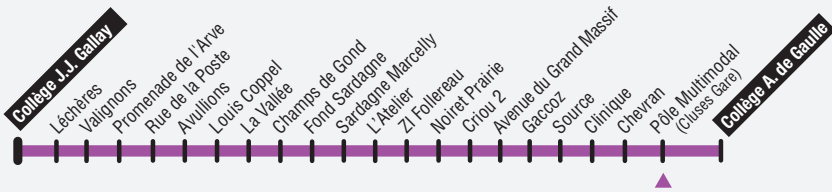

4

L'arrêt le plus proche du lycée est Pôle Multimodal Cluses.

► Collège J.J. Gallay > Pôle Multimodal Cluses

Collège J.J. Gallay	7:05	7:30	8:00	8:45	11:32
Léchères	7:07	7:32	8:02	8:47	11:34
Valignons	7:09	7:34	8:04	8:49	11:36
Promenade de l'Arve	7:11	7:36	8:16	8:51	11:38
Rue de la Poste	7:13	7:38	8:08	8:53	11:40
Avullions	7:14	7:39	8:09	8:54	11:41
Louis Coppel	7:15	7:40	8:10	8:55	11:42
La Vallée	7:16	7:42	8:12	8:57	11:44
Champs de Gond	7:18	7:43	8:13	8:58	11:45
Fond Sardagne	7:19	7:44	8:14	8:59	11:46
Sardagne Marcelly	7:20	7:45	8:15	9:00	11:47
L'Atelier	7:22	7:47	8:17	9:02	11:49
ZI Follereau	7:24	7:50	8:20	9:05	11:52
Noiret Prairie	7:26	7:51	8:21	9:06	11:53
Criou 2	7:27	7:52	8:22	9:07	11:54
Avenue du Grand Massif	7:28	7:53	8:23	9:08	11:55
Gaccoz	7:30	7:55	8:25	9:10	11:57
Source	7:31	7:56	8:26	9:11	11:58
Clinique	7:32	7:57	8:27	9:12	11:59
Chevrans	7:34	7:59	8:29	9:14	12:01
Pôle Multimodal Cluses	7:35	8:00	8:30	9:15	12:02
Collège A. de Gaulle	7:37	8:02	8:32	9:17	12:04
Correspondance des TER/LEX à Cluses	7:45	8:11	8:47