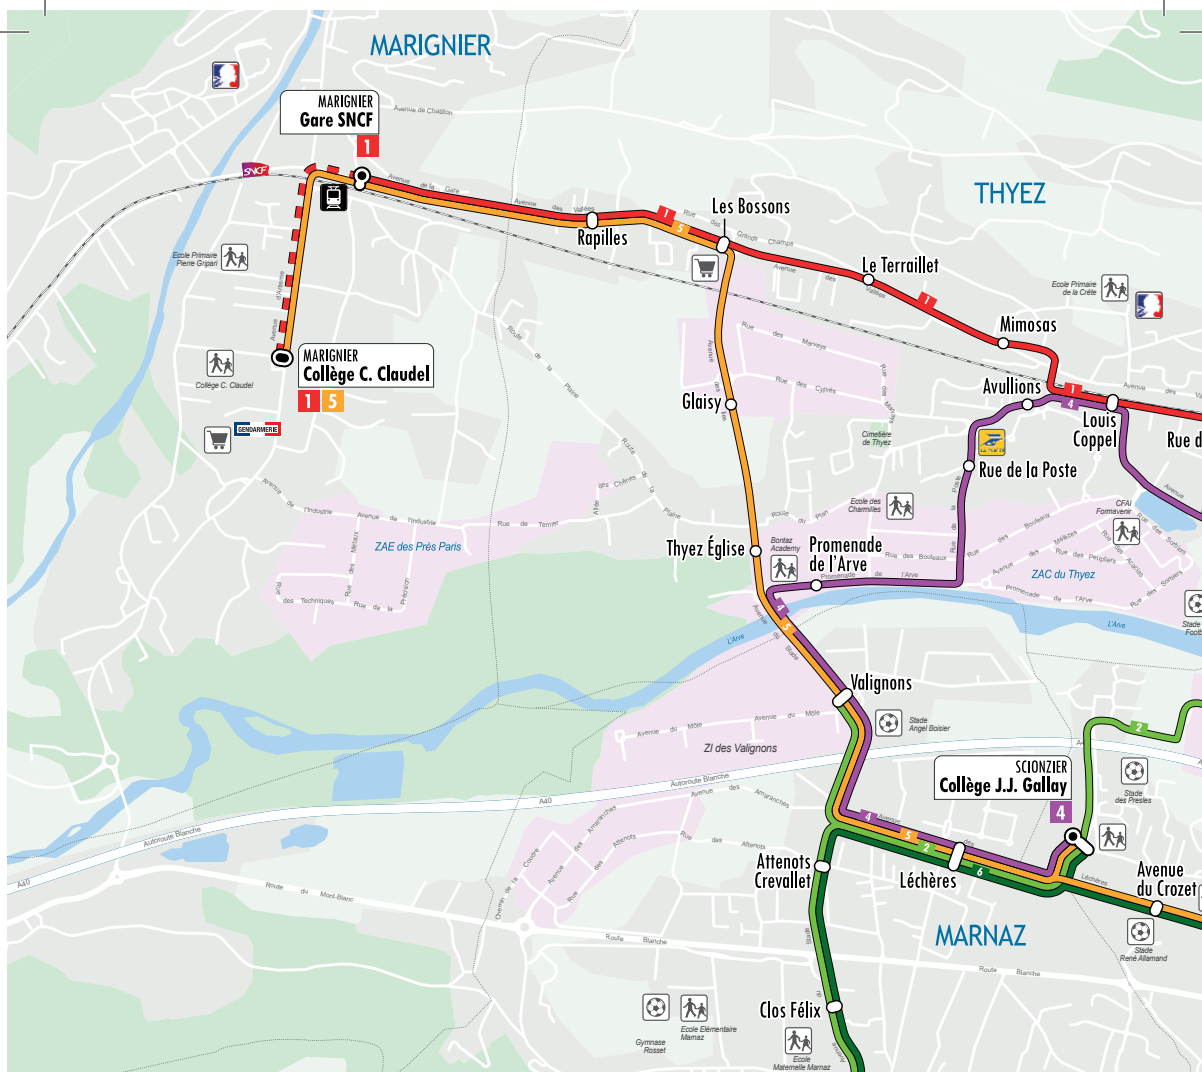

LYCÉE CHARLES PONCET ESPACE PAUL BÉCHET

HORAIRES 2025 • 2026

LIGNES DE BUS

1	MARIGNIER Collège C. Claudel	MARIGNIER Gare SNCF	CLUSES Pôle Multimodal Gare	
2	SCIONZIER Centre		CLUSES Pôle Multimodal Gare	
3	MARNAZ Mairie		CLUSES Pôle Multimodal Gare	
4	SCIONZIER Collège J.J. Gallay		CLUSES Collège A. de Gaulle	
5	MARIGNIER Collège C. Claudel		CLUSES Pôle Multimodal	CLUSES Collège A. de Gaulle
6	SCIONZIER Centre		CLUSES Collège A. de Gaulle	

1

Les arrêts les plus proches du lycée sont Cluses Pôle Multimodal et Charles Poncet.

► Pôle Multimodal > Gare de Marignier > Collège de Marignier

 <i>Correspondance des TER/LEX à Cluses</i>	7:11	7:53	8:54	9:53	10:53	11:53		
Cluses Pôle Multimodal	6:44	7:15	8:00	9:00	10:00	11:00	12:00	12:19
Charles Poncet	6:45	7:16	8:01	9:01	10:01	11:01	12:01	12:20
L'Épinette	6:46	7:17	8:02	9:02	10:02	11:02	12:02	12:21
Route de Châtillon	6:47	7:18	8:03	9:03	10:03	11:03	12:03	12:22
Pointe de Criou	6:48	7:19	8:04	9:04	10:04	11:04	12:04	12:23
Noiret Ecole	6:50	7:21	8:06	9:06	10:06	11:06	12:06	12:25
La Corbaz	6:52	7:23	8:08	9:08	10:08	11:08	12:08	12:27
Glières	6:53	7:24	8:09	9:09	10:09	11:09	12:09	12:28
Ponthior Glières	6:55	7:26	8:11	9:11	10:11	11:11	12:11	12:30
Canal	6:56	7:27	8:12	9:12	10:12	11:12	12:12	12:31
Carillon	6:57	7:28	8:13	9:13	10:13	11:13	12:13	12:32
Rue des Prés	6:58	7:29	8:14	9:14	10:14	11:14	12:14	12:33
Louis Coppel	6:59	7:30	8:15	9:15	10:15	11:15	12:15	12:34
Mimosas	7:01	7:32	8:17	9:17	10:17	11:17	12:17	12:36
Le Terraillet	7:02	7:33	8:18	9:18	10:18	11:18	12:18	12:37
Les Bossons	7:03	7:34	8:19	9:19	10:19	11:19	12:19	12:38
Rapilles	7:05	7:36	8:21	9:21	10:21	11:21	12:21	12:40
Marignier Gare SNCF	7:07	7:38	8:23	9:23	10:23	11:23	12:23	12:42
Collège C. Claudel		7:41					12:26	12:45