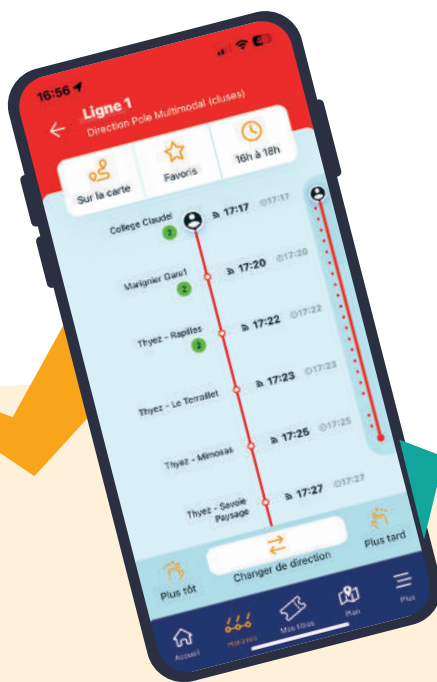

Lorsque je circule debout je me tiens aux dispositifs prévus à cet effet afin d'éviter de chuter.

Je laisse ma place assise aux personnes âgées ou porteuses de handicap et aux femmes enceintes.

Si j'ai moins de 10 ans je dois être accompagné par une personne majeure pour prendre les transports urbains.

Mon assistant malin pour les trajets du quotidien

J'achète en ligne
mon ticket

Je scanne à l'arrêt

Je monte dans le bus

Téléchargez
gratuitement
l'application sur:

INFO TRAFIC • GUIDE HORAIRE
TEMPS RÉEL • CALCUL D'ITINÉRAIRE