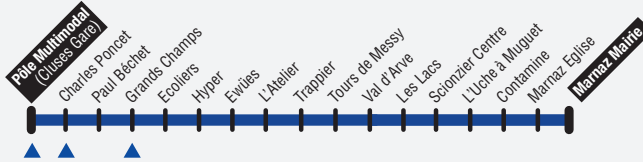

3

Les arrêts les plus proches du lycée sont Cluses Pôle Multimodal, Charles Poncet et Grands Champs.

► Pôle Multimodal Cluses > Marnaz Mairie

Pôle Multimodal Cluses	6:50	7:50	8:50	9:50	10:50	12:20	13:20	14:20	15:20	16:20	17:20	18:20	19:20
Charles Poncet	6:53	7:53	8:53	9:53	10:53	12:23	13:23	14:23	15:23	16:23	17:23	18:23	19:23
Paul Bechet	6:54	7:54	8:54	9:54	10:54	12:24	13:24	14:24	15:24	16:24	17:24	18:24	19:24
Grands Champs	6:55	7:55	8:55	9:55	10:55	12:25	13:25	14:25	15:25	16:25	17:25	18:25	19:25
Ecoliers	6:56	7:56	8:56	9:56	10:56	12:26	13:26	14:26	15:26	16:26	17:26	18:26	19:26
Hyper	6:57	7:57	8:57	9:57	10:57	12:27	13:27	14:27	15:27	16:27	17:27	18:27	19:27
Ewues	6:58	7:58	8:58	9:58	10:58	12:28	13:28	14:28	15:28	16:28	17:28	18:28	19:28
L'Atelier	6:59	7:59	8:59	9:59	10:59	12:29	13:29	14:29	15:29	16:29	17:29	18:29	19:29
Trappier	7:00	8:00	9:00	10:00	11:00	12:30	13:30	14:30	15:30	16:30	17:30	18:30	19:30
Tours de Messy	7:02	8:02	9:02	10:02	11:02	12:32	13:32	14:32	15:32	16:32	17:32	18:32	19:32
Val d'Arve	7:04	8:04	9:04	10:04	11:04	12:34	13:34	14:34	15:34	16:34	17:34	18:34	19:34
Les Lacs	7:05	8:05	9:05	10:05	11:05	12:35	13:35	14:35	15:35	16:35	17:35	18:35	19:35
Scionzier centre	7:10	8:10	9:10	10:10	11:10	12:40	13:40	14:40	15:40	16:40	17:40	18:40	19:40
L'Uche à Muguet	7:10	8:10	9:10	10:10	11:10	12:40	13:40	14:40	15:40	16:40	17:40	18:40	19:40
Contamine	7:11	8:11	9:11	10:11	11:11	12:41	13:41	14:41	15:41	16:41	17:41	18:41	19:41
Marnaz Eglise	7:12	8:12	9:12	10:12	11:12	12:42	13:42	14:42	15:42	16:42	17:42	18:42	19:42
Marnaz Mairie	7:13	8:13	9:13	10:13	11:13	12:43	13:43	14:43	15:43	16:43	17:43	18:43	19:43