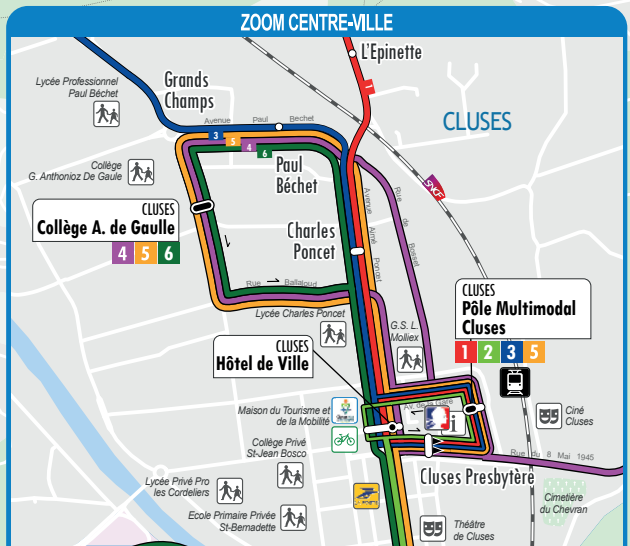

LYCÉE CHARLES PONCET ESPACE PAUL BÉCHET

HORAIRES 2025 • 2026

LIGNES DE BUS

1	MARIGNIER Collège C. Claudel	MARIGNIER Gare SNCF	CLUSES Pôle Multimodal Gare	
2	SCIONZIER Centre		CLUSES Pôle Multimodal Gare	
3	MARNAZ Mairie		CLUSES Pôle Multimodal Gare	
4	SCIONZIER Collège J.J. Gallay		CLUSES Collège A. de Gaulle	
5	MARIGNIER Collège C. Claudel		CLUSES Pôle Multimodal	CLUSES Collège A. de Gaulle
6	SCIONZIER Centre		CLUSES Collège A. de Gaulle	

ARV'i

LA MOBILITÉ
CLUSES, ARVE & MONTAGNES

- CLUSES
timodal Gare
- CLUSES
itmodal Gare
- CLUSES
timodal Gare
- CLUSES
A. de Gaulle
- CLUSES
A. de Gaulle
- CLUSES
A. de Gaulle

LÉGENDE

Zones urbaines	Gare	Marché
Zones d'activités	Mairie	Information
Voies Ferrées	Ecole, Collège, Lycée	Location de Vélos ARV'i
Arrêt	Santé	Gendarmerie
Arrêt dans un seul sens	Zone Commerciale	France Travail
Terminus avec correspondance	Sport	Caisse d'Allocations Familiales
Terminus	La Poste	
Desserte à certaines heures	Centre Nautique	
	Culture	