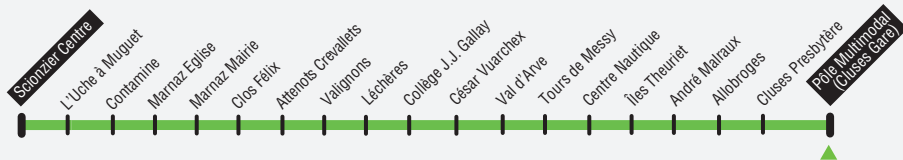

2

L'arrêt le plus proche du lycée est Cluses Pôle Multimodal.

► Pôle Multimodal > Collège J.J. Gallay > Scionzier Centre

Correspondance
des TER/LEX
arrivant en
gare de Cluses

9:53

12:11

16:11

Cluses Pôle Multimodal	7:47	8:55	10:03	11:11	12:19	13:38	14:48	16:28	17:38	18:42	19:50
Cluses Hotel de Ville	7:48	8:56	10:04	11:12	12:20	13:39	14:49	16:29	17:39	18:43	19:51
Allobroges	7:51	8:59	10:07	11:15	12:23	13:42	14:52	16:32	17:42	18:46	19:54
André Malraux	7:53	9:01	10:09	11:17	12:25	13:44	14:54	16:34	17:44	18:48	19:56
Îles Theuriet	7:54	9:02	10:10	11:18	12:26	13:45	14:55	16:35	17:45	18:49	19:57
Centre Nautique	7:55	9:03	10:11	11:19	12:27	13:46	14:56	16:36	17:46	18:50	19:58
Tours de Messy	7:57	9:05	10:13	11:21	12:29	13:48	14:58	16:38	17:48	18:52	20:00
Val d'Arve	7:58	9:06	10:14	11:22	12:30	13:49	14:59	16:39	17:49	18:53	20:01
César Vuarchex	7:59	9:07	10:15	11:23	12:31	13:50	15:00	16:40	17:50	18:54	20:02
Collège J.J. Gallay	8:04	9:12	10:20	11:28	12:36	13:55	15:05	16:45	17:55	18:59	20:07
Léchères	8:06	9:14	10:22	11:30	12:38	13:57	15:07	16:47	17:57	19:01	20:09
Valignons	8:08	9:16	10:24	11:32	12:40	13:59	15:09	16:49	17:59	19:03	20:11
Attenots Crevallets	8:10	9:18	10:26	11:34	12:42	14:01	15:11	16:51	18:01	19:05	20:13
Clos Félix	8:11	9:19	10:27	11:35	12:43	14:02	15:12	16:52	18:02	19:06	20:14
Marnaz Mairie	8:12	9:20	10:28	11:36	12:44	14:03	15:13	16:53	18:03	19:07	20:15
Marnaz Eglise	8:13	9:21	10:29	11:37	12:45	14:04	15:14	16:54	18:04	19:08	20:16
Contamine	8:14	9:22	10:30	11:38	12:46	14:05	15:15	16:55	18:05	19:09	20:17
L'Uche à Muguet	8:15	9:23	10:31	11:39	12:47	14:06	15:16	16:56	18:06	19:10	20:18
Scionzier Centre	8:16	9:24	10:32	11:40	12:48	14:07	15:17	16:57	18:07	19:11	20:19