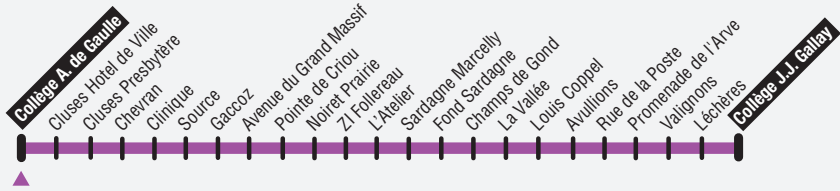

4

L'arrêt le plus proche du lycée est Collège A. de Gaulle.

► Collège A. de Gaulle > Collège J.J. Gallay

Correspondance des TER/LEX à Cluses

7:53

Collège A. de Gaulle	6:52	8:07	9:02	10:54
Cluses Hotel de Ville	6:54	8:09	9:04	10:56
Cluses Presbytère	6:55	8:10	9:05	10:57
Chevrain	6:56	8:11	9:06	10:58
Clinique	6:57	8:12	9:07	10:59
Source	6:58	8:13	9:08	11:00
Gacoz	6:59	8:14	9:09	11:01
Avenue du Grand Massif	7:01	8:16	9:11	11:03
Pointe de Criou	7:02	8:17	9:12	11:04
Noiret Prairie	7:04	8:19	9:14	11:06
ZI Follereau	7:05	8:20	9:15	11:07
L'Atelier	7:08	8:23	9:18	11:10
Sardagne Marcellly	7:10	8:25	9:20	11:12
Fond Sardagne	7:11	8:26	9:21	11:13
Champs de Gond	7:12	8:27	9:22	11:14
La Vallée	7:13	8:28	9:23	11:15
Louis Coppel	7:15	8:30	9:25	11:17
Avullions	7:16	8:31	9:26	11:18
Rue de la Poste	7:17	8:32	9:27	11:19
Promenade de l'Arve	7:19	8:34	9:29	11:21
Valignons	7:21	8:36	9:31	11:23
Léchères	7:23	8:38	9:33	11:25
Collège J.J. Gallay	7:25	8:40	9:35	11:27