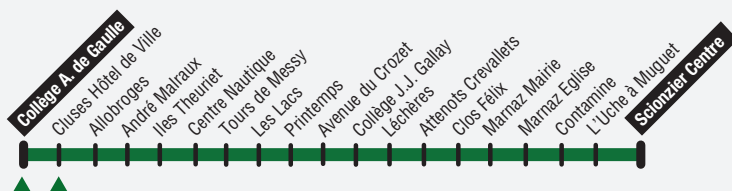

► Collège C. Claudel > Collège J.J. Gallay > Collège A. de Gaulle

 <i>Correspondance des TER/LEX à Marignier</i>	7:00	8:00	11:45		16:17	17:17
Collège C. Claudel	7:11	8:11	12:18	12:51	16:32	17:26
Marignier Gare SNCF	7:14	8:14	12:21	12:54	16:35	17:29
Rapiilles	7:16	8:16	12:23	12:56	16:37	17:31
Les Bossons	7:17	8:17	12:24	12:57	16:38	17:32
Glaisy	7:18	8:18	12:25	12:58	16:39	17:33
Eglise Thyez	7:19	8:19	12:26	12:59	16:40	17:34
Valignons	7:20	8:20	12:27	13:00	16:41	17:35
Léchères	7:21	8:21	12:28	13:01	16:42	17:36
Collège J.J. Gallay	7:24	8:24	12:31	13:04	16:45	17:39
Avenue du Crozet	7:26	8:26	12:33	13:06	16:47	17:41
Printemps	7:27	8:27	12:34	13:07	16:48	17:42
Tour de Bargy	7:31	8:31	12:38	13:11	16:52	17:46
47 Avenue du Mont-Blanc	7:32	8:32	12:39	13:12	16:53	17:47
Marinière	7:33	8:33	12:40	13:13	16:54	17:48
Allobroges	7:38	8:38	12:45	13:18	16:59	17:53
Cluses Presbytère	7:40	8:40	12:47	13:20	17:01	17:55
Pôle Multimodal Cluses	7:41	8:41	12:48	13:21	17:02	17:56
Collège A. de Gaulle	7:43	8:43	12:50	13:23	17:04	17:58
 <i>Correspondance des TER/LEX à Cluses</i>	7:53	8:53	12:53	13:47	17:10	18:10

6

Les arrêts les plus proches du collège sont Cluses Hôtel de Ville et Collège A. de Gaulle.

► Scionzier Centre > Collège J.J. Gallay > Collège A. de Gaulle

Scionzier Centre	07:23	08:13
L'Uche à Muguet	07:24	08:14
Contamine	07:25	08:15
Marnaz Eglise	07:26	08:16
Marnaz Mairie	07:27	08:17
Clos Félix	07:28	08:18
Attenots Crevallets	07:29	08:19
Léchères	07:33	08:23
Collège J.J. Gallay	07:35	08:25
Avenue de Crozet	07:38	08:28
Printemps	07:39	08:29
Les Lacs	07:40	08:30
Tours de Messy	07:42	08:32
Centre Nautique	07:44	08:34
Iles Theuriet	07:45	08:35
André Malraux	07:46	08:36
Allobroges	07:48	08:38
Cluses Hôtel de Ville	07:51	08:41
Collège A. de Gaulle	07:55	08:45