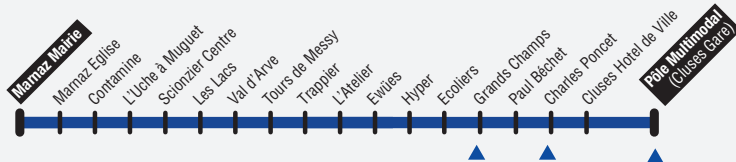

3

Les arrêts les plus proches du lycée sont Cluses Pôle Multimodal, Charles Poncet et Grands Champs.

► Pôle Multimodal Cluses > Marnaz Mairie

Pôle Multimodal Cluses	6:50	7:50	8:50	9:50	10:50	12:20	13:20	14:20	15:20	16:20	17:20	18:20	19:20
Charles Poncet	6:53	7:53	8:53	9:53	10:53	12:23	13:23	14:23	15:23	16:23	17:23	18:23	19:23
Paul Bechet	6:54	7:54	8:54	9:54	10:54	12:24	13:24	14:24	15:24	16:24	17:24	18:24	19:24
Grands Champs	6:55	7:55	8:55	9:55	10:55	12:25	13:25	14:25	15:25	16:25	17:25	18:25	19:25
Ecoliers	6:56	7:56	8:56	9:56	10:56	12:26	13:26	14:26	15:26	16:26	17:26	18:26	19:26
Hyper	6:57	7:57	8:57	9:57	10:57	12:27	13:27	14:27	15:27	16:27	17:27	18:27	19:27
Ewues	6:58	7:58	8:58	9:58	10:58	12:28	13:28	14:28	15:28	16:28	17:28	18:28	19:28
L'Atelier	6:59	7:59	8:59	9:59	10:59	12:29	13:29	14:29	15:29	16:29	17:29	18:29	19:29
Trappier	7:00	8:00	9:00	10:00	11:00	12:30	13:30	14:30	15:30	16:30	17:30	18:30	19:30
Tours de Messy	7:02	8:02	9:02	10:02	11:02	12:32	13:32	14:32	15:32	16:32	17:32	18:32	19:32
Val d'Arve	7:04	8:04	9:04	10:04	11:04	12:34	13:34	14:34	15:34	16:34	17:34	18:34	19:34
Les Lacs	7:05	8:05	9:05	10:05	11:05	12:35	13:35	14:35	15:35	16:35	17:35	18:35	19:35
Scionzier centre	7:10	8:10	9:10	10:10	11:10	12:40	13:40	14:40	15:40	16:40	17:40	18:40	19:40
L'Uche à Muguet	7:10	8:10	9:10	10:10	11:10	12:40	13:40	14:40	15:40	16:40	17:40	18:40	19:40
Contamine	7:11	8:11	9:11	10:11	11:11	12:41	13:41	14:41	15:41	16:41	17:41	18:41	19:41
Marnaz Eglise	7:12	8:12	9:12	10:12	11:12	12:42	13:42	14:42	15:42	16:42	17:42	18:42	19:42
Marnaz Mairie	7:13	8:13	9:13	10:13	11:13	12:43	13:43	14:43	15:43	16:43	17:43	18:43	19:43