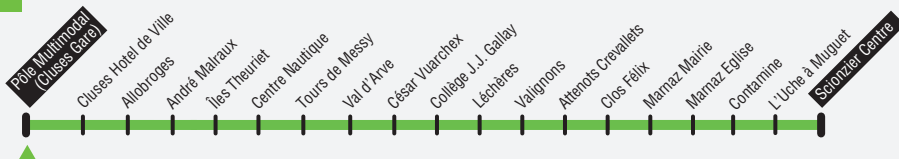

2

L'arrêt le plus proche du lycée est Cluses Pôle Multimodal.

► Pôle Multimodal > Collège J.J. Gallay > Scionzier Centre

Correspondance
des TER/LEX
arrivant en
gare de Cluses

9:53

12:11

16:11

Cluses Pôle Multimodal	7:47	8:55	10:03	11:11	12:19	13:38	14:48	16:28	17:38	18:42	19:50
Cluses Hotel de Ville	7:48	8:56	10:04	11:12	12:20	13:39	14:49	16:29	17:39	18:43	19:51
Allobroges	7:51	8:59	10:07	11:15	12:23	13:42	14:52	16:32	17:42	18:46	19:54
André Malraux	7:53	9:01	10:09	11:17	12:25	13:44	14:54	16:34	17:44	18:48	19:56
Îles Theuriet	7:54	9:02	10:10	11:18	12:26	13:45	14:55	16:35	17:45	18:49	19:57
Centre Nautique	7:55	9:03	10:11	11:19	12:27	13:46	14:56	16:36	17:46	18:50	19:58
Tours de Messy	7:57	9:05	10:13	11:21	12:29	13:48	14:58	16:38	17:48	18:52	20:00
Val d'Arve	7:58	9:06	10:14	11:22	12:30	13:49	14:59	16:39	17:49	18:53	20:01
César Vuarchex	7:59	9:07	10:15	11:23	12:31	13:50	15:00	16:40	17:50	18:54	20:02
Collège J.J. Gallay	8:04	9:12	10:20	11:28	12:36	13:55	15:05	16:45	17:55	18:59	20:07
Léchères	8:06	9:14	10:22	11:30	12:38	13:57	15:07	16:47	17:57	19:01	20:09
Valignons	8:08	9:16	10:24	11:32	12:40	13:59	15:09	16:49	17:59	19:03	20:11
Attenots Crevallets	8:10	9:18	10:26	11:34	12:42	14:01	15:11	16:51	18:01	19:05	20:13
Clos Félix	8:11	9:19	10:27	11:35	12:43	14:02	15:12	16:52	18:02	19:06	20:14
Marnaz Mairie	8:12	9:20	10:28	11:36	12:44	14:03	15:13	16:53	18:03	19:07	20:15
Marnaz Eglise	8:13	9:21	10:29	11:37	12:45	14:04	15:14	16:54	18:04	19:08	20:16
Contamine	8:14	9:22	10:30	11:38	12:46	14:05	15:15	16:55	18:05	19:09	20:17
L'Uche à Muguet	8:15	9:23	10:31	11:39	12:47	14:06	15:16	16:56	18:06	19:10	20:18
Scionzier Centre	8:16	9:24	10:32	11:40	12:48	14:07	15:17	16:57	18:07	19:11	20:19