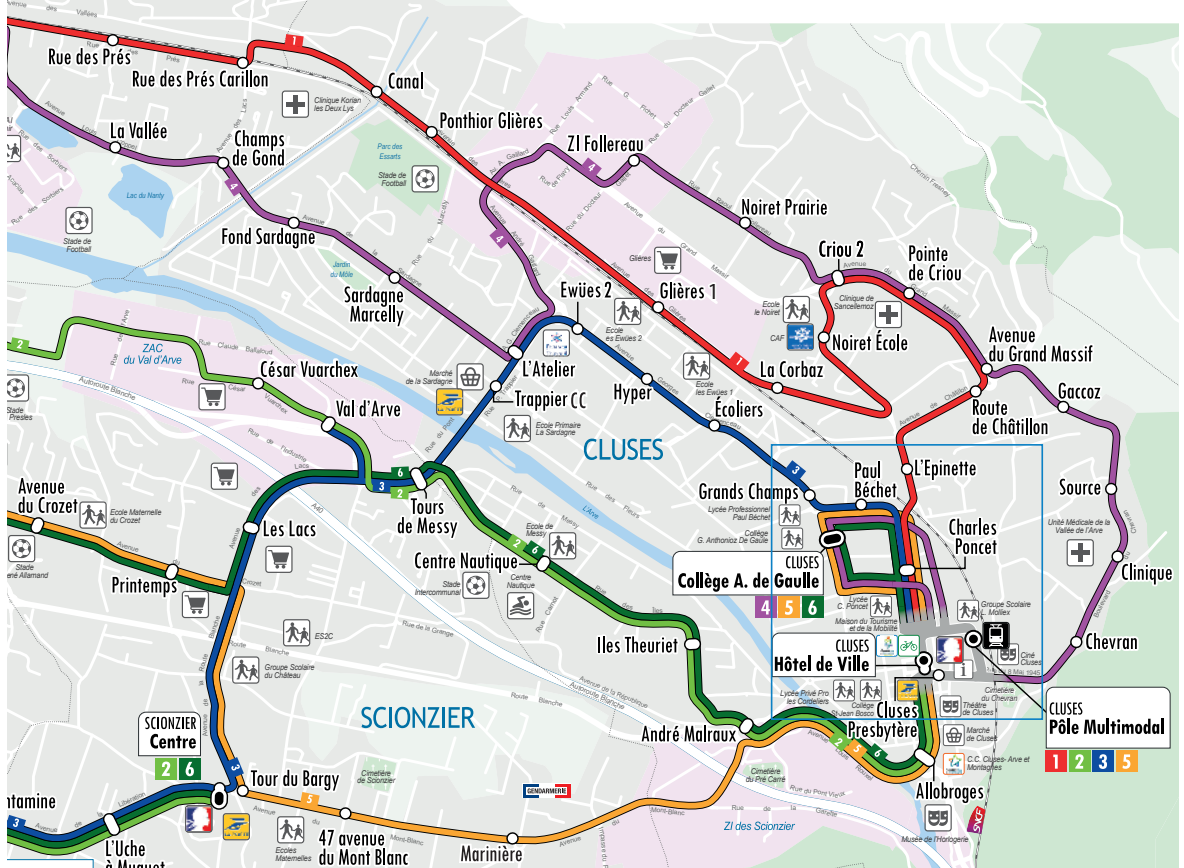

ARV'i

LA MOBILITÉ
CLUSES, ARVE & MONTAGNES

- CLUSES
  timodal Gare
- CLUSES
  itmodal Gare
- CLUSES
  timodal Gare
- CLUSES
  A. de Gaulle
- CLUSES
  A. de Gaulle
- CLUSES
  A. de Gaulle

LÉGENDE

Zones urbaines	Gare	Marché
Zones d'activités	Mairie	Information
Voies Ferrées	Ecole, Collège, Lycée	Location de Vélos ARV'i
Arrêt	Santé	Gendarmerie
Arrêt dans un seul sens	Zone Commerciale	France Travail
Terminus avec correspondance	Sport	Caisse d'Allocations Familiales
Terminus	La Poste	
Desserte à certaines heures	Centre Nautique	
	Culture