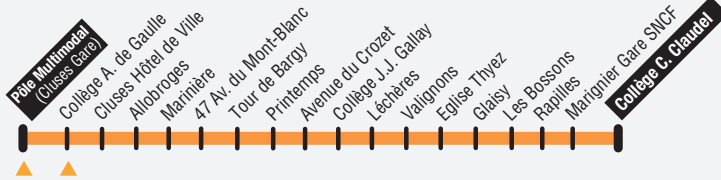

5

Les arrêts les plus proches du lycée sont Cluses Pôle Multimodal, et Collège A. de Gaulle.

► Collège A. de Gaulle > Collège J.J. Gallay > Collège C. Claudel

<i>Correspondance des TER/LEX à Cluses</i>	6:53	7:53	11:53		16:39	17:10	18:10
Pôle Multimodal Cluses	7:13	8:07	12:13	12:55	16:43	17:29	18:18
Collège A. de Gaulle	7:15	8:09	12:15	12:57	16:45	17:31	18:20
Cluses Hôtel de Ville	7:17	8:11	12:17	12:59	16:47	17:33	18:22
Allobroges	7:19	8:13	12:19	13:01	16:49	17:35	18:24
Marinière	7:24	8:18	12:24	13:06	16:54	17:40	18:29
47 Avenue du Mont-Blanc	7:25	8:19	12:25	13:07	16:55	17:41	18:30
Tour de Bargy	7:26	8:20	12:26	13:08	16:56	17:42	18:31
Printemps	7:30	8:24	12:30	13:12	17:00	17:46	18:35
Avenue du Crozet	7:31	8:25	12:31	13:13	17:01	17:47	18:36
Collège J.J. Gallay	7:33	8:27	12:33	13:15	17:03	17:49	18:38
Léchères	7:36	8:30	12:36	13:18	17:06	17:52	18:41
Valignons	7:37	8:31	12:37	13:19	17:07	17:53	18:42
Eglise Thyez	7:38	8:32	12:38	13:20	17:08	17:54	18:43
Glaisy	7:39	8:33	12:39	13:21	17:09	17:55	18:44
Les Bossons	7:40	8:34	12:40	13:22	17:10	17:56	18:45
Rapiilles	7:41	8:35	12:41	13:23	17:11	17:57	18:46
Marignier Gare SNCF	7:43	8:37	12:43	13:25	17:13	17:59	18:48
Collège C. Claudel	7:46	8:40	12:46	13:28	17:16		
<i>Correspondance des TER/LEX à Marignier</i>	7:53	8:47	13:17	13:45	17:45	18:17	19:02