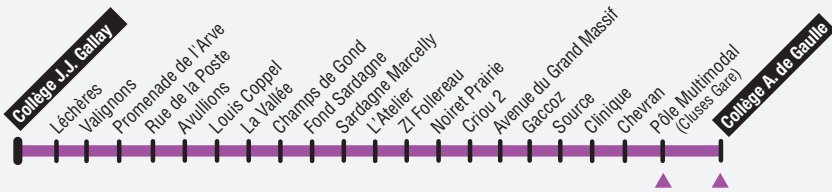

4

Les arrêts les plus proches du lycée sont Cluses Pôle Multimodal, et Collège A. de Gaulle.

► Collège J.J. Gallay > Pôle Multimodal Cluses

Collège J.J. Gallay	7:05	7:30	8:00	8:45	11:32
Léchères	7:07	7:32	8:02	8:47	11:34
Valignons	7:09	7:34	8:04	8:49	11:36
Promenade de l'Arve	7:11	7:36	8:16	8:51	11:38
Rue de la Poste	7:13	7:38	8:08	8:53	11:40
Avullions	7:14	7:39	8:09	8:54	11:41
Louis Coppel	7:15	7:40	8:10	8:55	11:42
La Vallée	7:16	7:42	8:12	8:57	11:44
Champs de Gond	7:18	7:43	8:13	8:58	11:45
Fond Sardagne	7:19	7:44	8:14	8:59	11:46
Sardagne Marcelly	7:20	7:45	8:15	9:00	11:47
L'Atelier	7:22	7:47	8:17	9:02	11:49
ZI Follereau	7:24	7:50	8:20	9:05	11:52
Noiret Prairie	7:26	7:51	8:21	9:06	11:53
Criou 2	7:27	7:52	8:22	9:07	11:54
Avenue du Grand Massif	7:28	7:53	8:23	9:08	11:55
Gaccoz	7:30	7:55	8:25	9:10	11:57
Source	7:31	7:56	8:26	9:11	11:58
Clinique	7:32	7:57	8:27	9:12	11:59
Chevrans	7:34	7:59	8:29	9:14	12:01
Pôle Multimodal Cluses	7:35	8:00	8:30	9:15	12:02
Collège A. de Gaulle	7:37	8:02	8:32	9:17	12:04
Correspondance des TER/LEX à Cluses	7:45	8:11	8:47