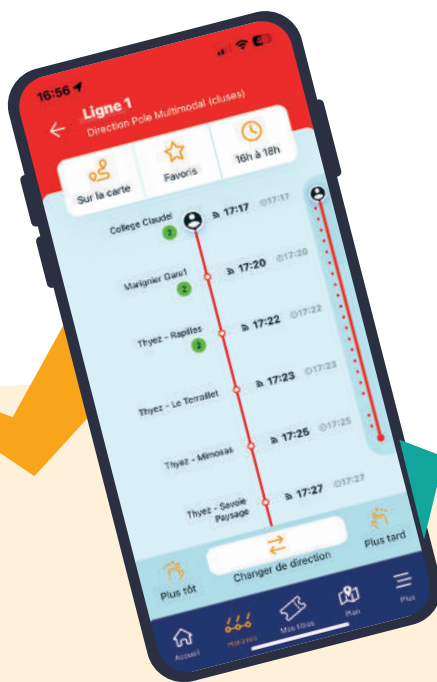

Lorsque je circule debout je me tiens aux dispositifs prévus à cet effet afin d'éviter de chuter.

Je laisse ma place assise aux personnes âgées ou porteuses de handicap et aux femmes enceintes.

Si j'ai moins de 10 ans je dois être accompagné par une personne majeure pour prendre les transports urbains.

# Mon assistant malin pour les trajets du quotidien

J'achète en ligne  
mon ticket

Je scanne à l'arrêt

Je monte dans le bus

Téléchargez  
gratuitement  
l'application sur:

INFO TRAFIC • GUIDE HORAIRE  
TEMPS RÉEL • CALCUL D'ITINÉRAIRE