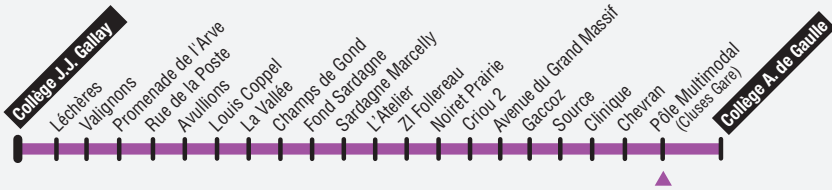

4

L'arrêt le plus proche du lycée est Pôle Multimodal Cluses.

► Collège J.J. Gallay > Pôle Multimodal Cluses

Collège J.J. Gallay	7:05	7:30	8:00	8:45	11:32
Léchères	7:07	7:32	8:02	8:47	11:34
Valignons	7:09	7:34	8:04	8:49	11:36
Promenade de l'Arve	7:11	7:36	8:16	8:51	11:38
Rue de la Poste	7:13	7:38	8:08	8:53	11:40
Avullions	7:14	7:39	8:09	8:54	11:41
Louis Coppel	7:15	7:40	8:10	8:55	11:42
La Vallée	7:16	7:42	8:12	8:57	11:44
Champs de Gond	7:18	7:43	8:13	8:58	11:45
Fond Sardagne	7:19	7:44	8:14	8:59	11:46
Sardagne Marcelly	7:20	7:45	8:15	9:00	11:47
L'Atelier	7:22	7:47	8:17	9:02	11:49
ZI Follereau	7:24	7:50	8:20	9:05	11:52
Noiret Prairie	7:26	7:51	8:21	9:06	11:53
Criou 2	7:27	7:52	8:22	9:07	11:54
Avenue du Grand Massif	7:28	7:53	8:23	9:08	11:55
Gaccoz	7:30	7:55	8:25	9:10	11:57
Source	7:31	7:56	8:26	9:11	11:58
Clinique	7:32	7:57	8:27	9:12	11:59
Chevran	7:34	7:59	8:29	9:14	12:01
Pôle Multimodal Cluses	7:35	8:00	8:30	9:15	12:02
Collège A. de Gaulle	7:37	8:02	8:32	9:17	12:04
Correspondance des TER/LEX à Cluses	7:45	8:11	8:47