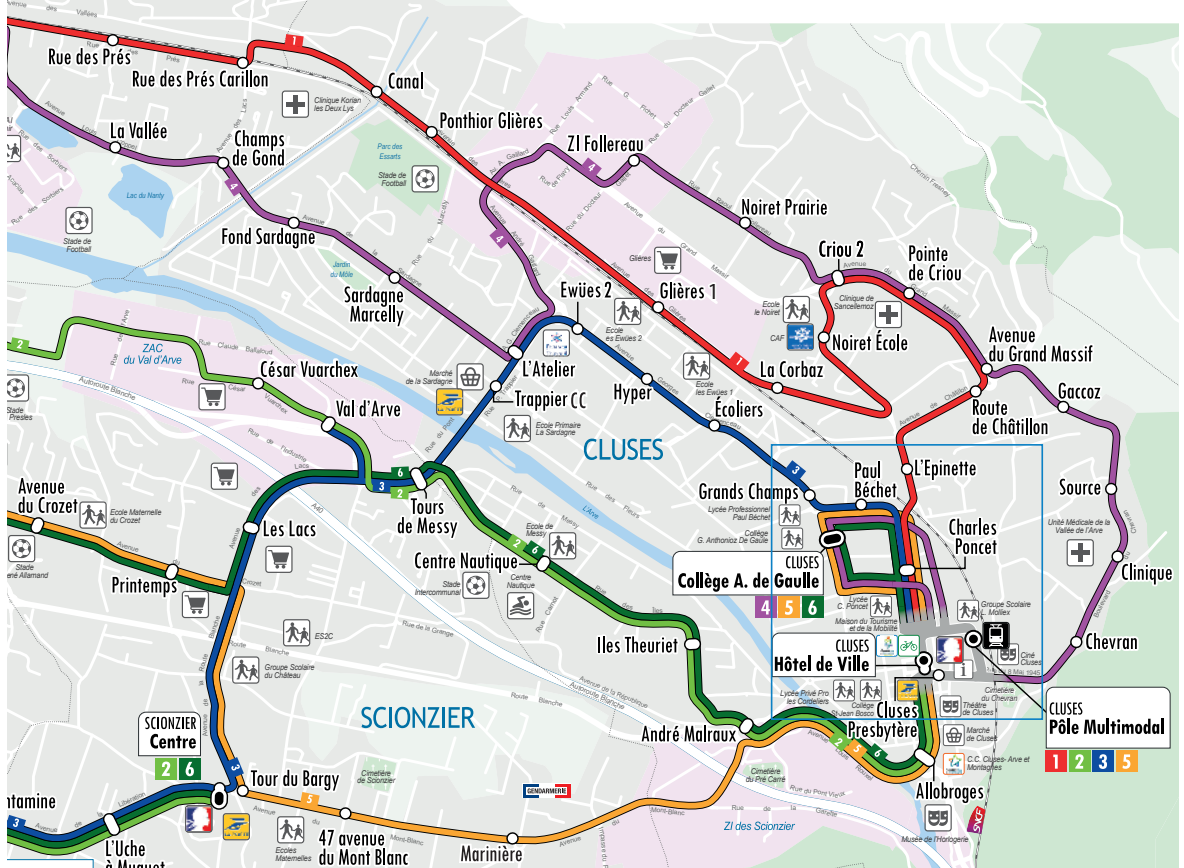

# LYCÉE CHARLES PONCET ESPACE CHARLES PONCET

HORAIRES 2025 • 2026

**LIGNES DE BUS**

<b>1</b>	MARIGNIER Collège C. Claudel	MARIGNIER Gare SNCF	CLUSES Pôle Multimodal Gare
<b>2</b>	SCIONZIER Centre		CLUSES Pôle Multimodal Gare
<b>3</b>	MARNAZ Mairie		CLUSES Pôle Multimodal Gare
<b>4</b>	SCIONZIER Collège J.J. Gallay		CLUSES Collège A. de Gaulle
<b>5</b>	MARIGNIER Collège C. Claudel	CLUSES Pôle Multimodal	CLUSES Collège A. de Gaulle
<b>6</b>	SCIONZIER Centre		CLUSES Collège A. de Gaulle

# ARV'i

LA MOBILITÉ  
CLUSES, ARVE & MONTAGNES

- CLUSES  
timodal Gare
- CLUSES  
itmodal Gare
- CLUSES  
timodal Gare
- CLUSES  
A. de Gaulle
- CLUSES  
A. de Gaulle
- CLUSES  
A. de Gaulle

# 1

Les arrêts les plus proches du lycée sont Cluses Pôle Multimodal et Charles Poncet.

# 1

Les arrêts les plus proches du lycée sont Cluses Pôle Multimodal, Cluses Hôtel de Ville et Charles Poncet.