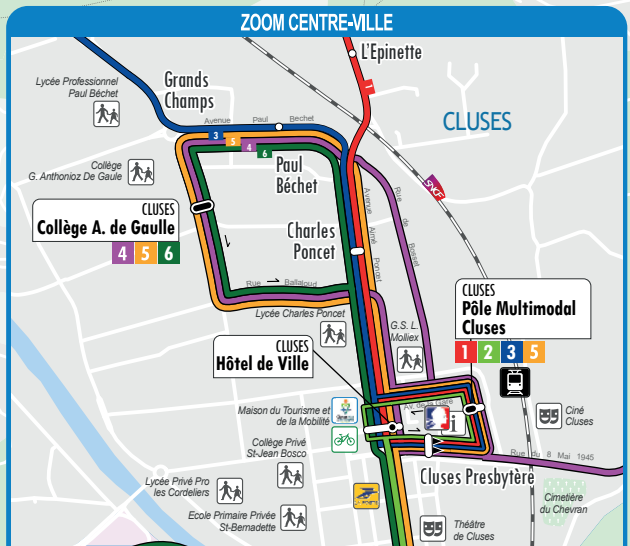

# LYCÉE CHARLES PONCET ESPACE CHARLES PONCET

HORAIRES 2025 • 2026

**LIGNES DE BUS**

<b>1</b>	MARIGNIER Collège C. Claudel	MARIGNIER Gare SNCF	CLUSES Pôle Multimodal Gare
<b>2</b>	SCIONZIER Centre		CLUSES Pôle Multimodal Gare
<b>3</b>	MARNAZ Mairie		CLUSES Pôle Multimodal Gare
<b>4</b>	SCIONZIER Collège J.J. Gallay		CLUSES Collège A. de Gaulle
<b>5</b>	MARIGNIER Collège C. Claudel	CLUSES Pôle Multimodal	CLUSES Collège A. de Gaulle
<b>6</b>	SCIONZIER Centre		CLUSES Collège A. de Gaulle

# ARV'i

LA MOBILITÉ  
CLUSES, ARVE & MONTAGNES

- CLUSES  
timodal Gare
- CLUSES  
itmodal Gare
- CLUSES  
timodal Gare
- CLUSES  
A. de Gaulle
- CLUSES  
A. de Gaulle
- CLUSES  
A. de Gaulle

### LÉGENDE

Zones urbaines	Gare	Marché
Zones d'activités	Mairie	Information
Voies Ferrées	Ecole, Collège, Lycée	Location de Vélos ARV'i
Arrêt	Santé	Gendarmerie
Arrêt dans un seul sens	Zone Commerciale	France Travail
Terminus avec correspondance	Sport	Caisse d'Allocations Familiales
Terminus	La Poste	
Desserte à certaines heures	Centre Nautique	
	Culture	

# 1

Les arrêts les plus proches du lycée sont Cluses Pôle Multimodal et Charles Poncet.