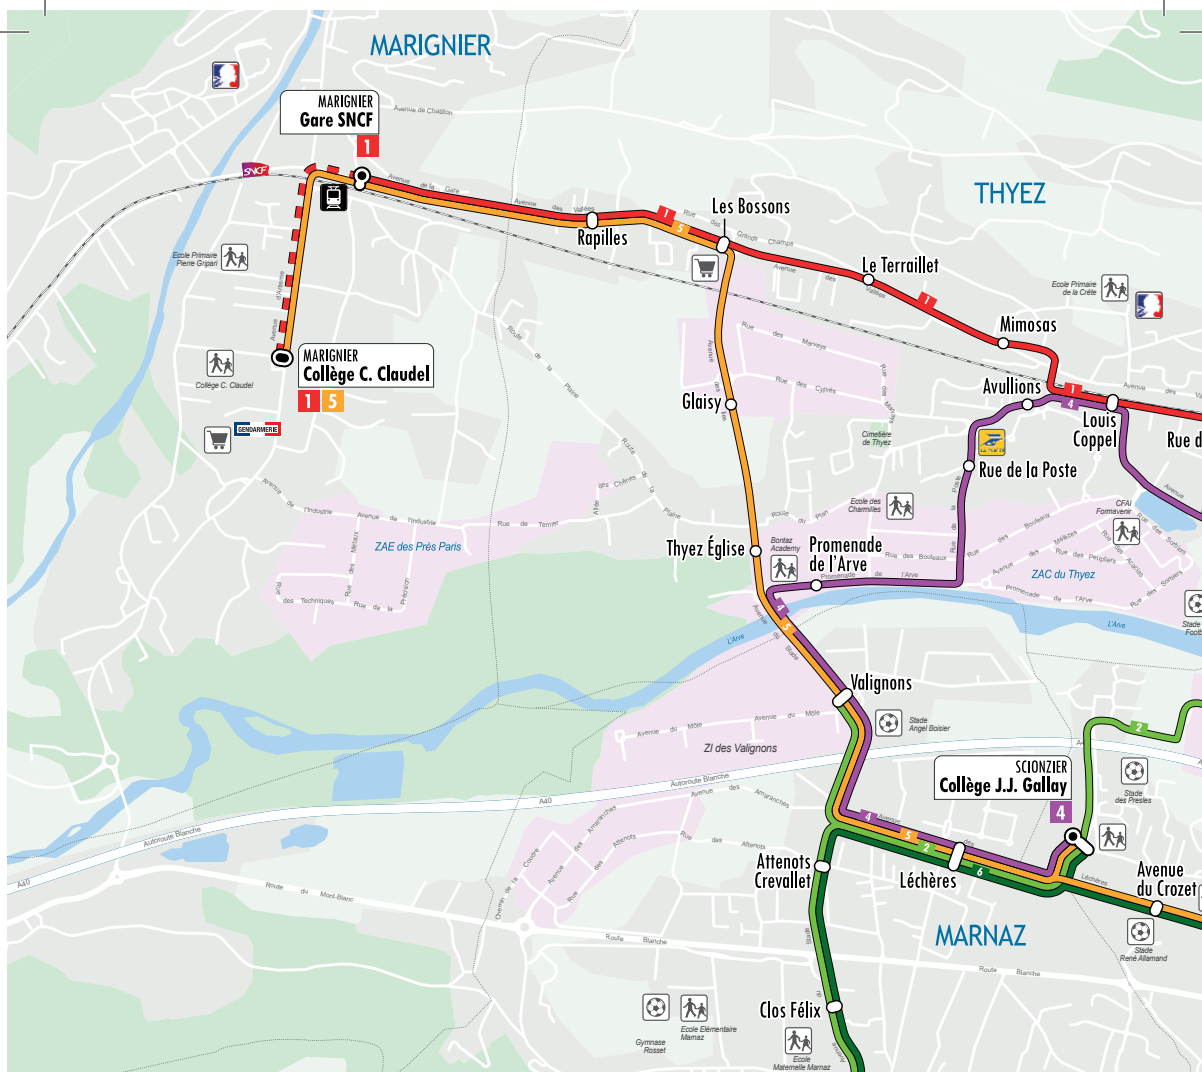

# LYCÉE CHARLES PONCET ESPACE CHARLES PONCET

HORAIRES 2025 • 2026

**LIGNES DE BUS**

<b>1</b>	MARIGNIER Collège C. Claudel	MARIGNIER Gare SNCF	CLUSES Pôle Multimodal Gare
<b>2</b>	SCIONZIER Centre		CLUSES Pôle Multimodal Gare
<b>3</b>	MARNAZ Mairie		CLUSES Pôle Multimodal Gare
<b>4</b>	SCIONZIER Collège J.J. Gallay		CLUSES Collège A. de Gaulle
<b>5</b>	MARIGNIER Collège C. Claudel	CLUSES Pôle Multimodal	CLUSES Collège A. de Gaulle
<b>6</b>	SCIONZIER Centre		CLUSES Collège A. de Gaulle

# ARV'i

LA MOBILITÉ  
CLUSES, ARVE & MONTAGNES

- CLUSES  
timodal Gare
- CLUSES  
itmodal Gare
- CLUSES  
timodal Gare
- CLUSES  
A. de Gaulle
- CLUSES  
A. de Gaulle
- CLUSES  
A. de Gaulle

# 1

Les arrêts les plus proches du lycée sont Cluses Pôle Multimodal et Charles Poncet.

# 1

Les arrêts les plus proches du lycée sont Cluses Pôle Multimodal, Cluses Hôtel de Ville et Charles Poncet.