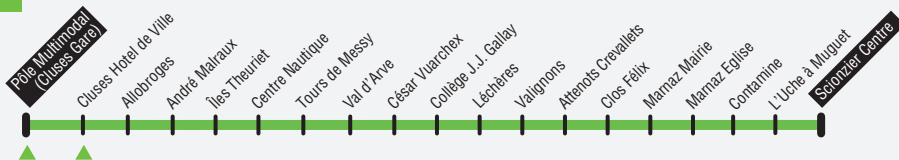

2

Les arrêts les plus proches du lycée sont Cluses Pôle Multimodal, Cluses Hôtel de Ville et Cluses Presbytère.

► Pôle Multimodal > Collège J.J. Gallay > Scionzier Centre

Correspondance
des TER/LEX
arrivant en
gare de Cluses

9:53

12:11

16:11

Cluses Pôle Multimodal	7:47	8:55	10:03	11:11	12:19	13:38	14:48	16:28	17:38	18:42	19:50
Cluses Hôtel de Ville	7:48	8:56	10:04	11:12	12:20	13:39	14:49	16:29	17:39	18:43	19:51
Allobroges	7:51	8:59	10:07	11:15	12:23	13:42	14:52	16:32	17:42	18:46	19:54
André Malraux	7:53	9:01	10:09	11:17	12:25	13:44	14:54	16:34	17:44	18:48	19:56
Îles Theuriet	7:54	9:02	10:10	11:18	12:26	13:45	14:55	16:35	17:45	18:49	19:57
Centre Nautique	7:55	9:03	10:11	11:19	12:27	13:46	14:56	16:36	17:46	18:50	19:58
Tours de Messy	7:57	9:05	10:13	11:21	12:29	13:48	14:58	16:38	17:48	18:52	20:00
Val d'Arve	7:58	9:06	10:14	11:22	12:30	13:49	14:59	16:39	17:49	18:53	20:01
César Vuarchex	7:59	9:07	10:15	11:23	12:31	13:50	15:00	16:40	17:50	18:54	20:02
Collège J.J.Gallay	8:04	9:12	10:20	11:28	12:36	13:55	15:05	16:45	17:55	18:59	20:07
Léchères	8:06	9:14	10:22	11:30	12:38	13:57	15:07	16:47	17:57	19:01	20:09
Valignons	8:08	9:16	10:24	11:32	12:40	13:59	15:09	16:49	17:59	19:03	20:11
Attenots Crevallets	8:10	9:18	10:26	11:34	12:42	14:01	15:11	16:51	18:01	19:05	20:13
Clos Félix	8:11	9:19	10:27	11:35	12:43	14:02	15:12	16:52	18:02	19:06	20:14
Marnaz Mairie	8:12	9:20	10:28	11:36	12:44	14:03	15:13	16:53	18:03	19:07	20:15
Marnaz Eglise	8:13	9:21	10:29	11:37	12:45	14:04	15:14	16:54	18:04	19:08	20:16
Contamine	8:14	9:22	10:30	11:38	12:46	14:05	15:15	16:55	18:05	19:09	20:17
L'Uche à Muguet	8:15	9:23	10:31	11:39	12:47	14:06	15:16	16:56	18:06	19:10	20:18
Scionzier Centre	8:16	9:24	10:32	11:40	12:48	14:07	15:17	16:57	18:07	19:11	20:19