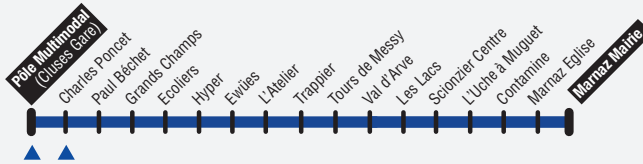

3

Les arrêts les plus proches du lycée sont Cluses Pôle Multimodal, Charles Poncet et Cluses Hôtel de Ville.

► Pôle Multimodal Cluses > Marnaz Mairie

Pôle Multimodal Cluses	6:50	7:50	8:50	9:50	10:50	12:20	13:20	14:20	15:20	16:20	17:20	18:20	19:20
Charles Poncet	6:53	7:53	8:53	9:53	10:53	12:23	13:23	14:23	15:23	16:23	17:23	18:23	19:23
Paul Bechet	6:54	7:54	8:54	9:54	10:54	12:24	13:24	14:24	15:24	16:24	17:24	18:24	19:24
Grands Champs	6:55	7:55	8:55	9:55	10:55	12:25	13:25	14:25	15:25	16:25	17:25	18:25	19:25
Ecoliers	6:56	7:56	8:56	9:56	10:56	12:26	13:26	14:26	15:26	16:26	17:26	18:26	19:26
Hyper	6:57	7:57	8:57	9:57	10:57	12:27	13:27	14:27	15:27	16:27	17:27	18:27	19:27
Ewues	6:58	7:58	8:58	9:58	10:58	12:28	13:28	14:28	15:28	16:28	17:28	18:28	19:28
L'Atelier	6:59	7:59	8:59	9:59	10:59	12:29	13:29	14:29	15:29	16:29	17:29	18:29	19:29
Trappier	7:00	8:00	9:00	10:00	11:00	12:30	13:30	14:30	15:30	16:30	17:30	18:30	19:30
Tours de Messy	7:02	8:02	9:02	10:02	11:02	12:32	13:32	14:32	15:32	16:32	17:32	18:32	19:32
Val d'Arve	7:04	8:04	9:04	10:04	11:04	12:34	13:34	14:34	15:34	16:34	17:34	18:34	19:34
Les Lacs	7:05	8:05	9:05	10:05	11:05	12:35	13:35	14:35	15:35	16:35	17:35	18:35	19:35
Scionzier centre	7:10	8:10	9:10	10:10	11:10	12:40	13:40	14:40	15:40	16:40	17:40	18:40	19:40
L'Uche à Muguet	7:10	8:10	9:10	10:10	11:10	12:40	13:40	14:40	15:40	16:40	17:40	18:40	19:40
Contamine	7:11	8:11	9:11	10:11	11:11	12:41	13:41	14:41	15:41	16:41	17:41	18:41	19:41
Marnaz Eglise	7:12	8:12	9:12	10:12	11:12	12:42	13:42	14:42	15:42	16:42	17:42	18:42	19:42
Marnaz Mairie	7:13	8:13	9:13	10:13	11:13	12:43	13:43	14:43	15:43	16:43	17:43	18:43	19:43