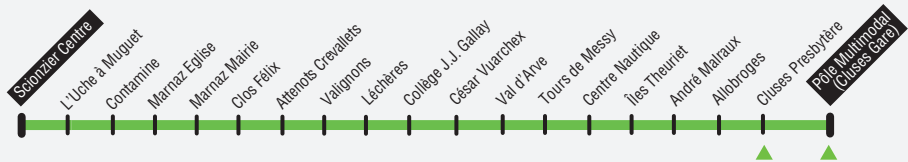

## ► Pôle Multimodal > Collège J.J. Gallay > Scionzier Centre

Correspondance  
des TER/LEX  
arrivant en  
gare de Cluses

9:53

12:11

16:11

<b>Cluses Pôle Multimodal</b>	7:47	8:55	10:03	11:11	12:19	13:38	14:48	16:28	17:38	18:42	19:50
<b>Cluses Hôtel de Ville</b>	7:48	8:56	10:04	11:12	12:20	13:39	14:49	16:29	17:39	18:43	19:51
<b>Allobroges</b>	7:51	8:59	10:07	11:15	12:23	13:42	14:52	16:32	17:42	18:46	19:54
<b>André Malraux</b>	7:53	9:01	10:09	11:17	12:25	13:44	14:54	16:34	17:44	18:48	19:56
<b>Îles Theuriet</b>	7:54	9:02	10:10	11:18	12:26	13:45	14:55	16:35	17:45	18:49	19:57
<b>Centre Nautique</b>	7:55	9:03	10:11	11:19	12:27	13:46	14:56	16:36	17:46	18:50	19:58
<b>Tours de Messy</b>	7:57	9:05	10:13	11:21	12:29	13:48	14:58	16:38	17:48	18:52	20:00
<b>Val d'Arve</b>	7:58	9:06	10:14	11:22	12:30	13:49	14:59	16:39	17:49	18:53	20:01
<b>César Vuarchex</b>	7:59	9:07	10:15	11:23	12:31	13:50	15:00	16:40	17:50	18:54	20:02
<b>Collège J.J.Gallay</b>	8:04	9:12	10:20	11:28	12:36	13:55	15:05	16:45	17:55	18:59	20:07
<b>Léchères</b>	8:06	9:14	10:22	11:30	12:38	13:57	15:07	16:47	17:57	19:01	20:09
<b>Valignons</b>	8:08	9:16	10:24	11:32	12:40	13:59	15:09	16:49	17:59	19:03	20:11
<b>Attenots Crevallets</b>	8:10	9:18	10:26	11:34	12:42	14:01	15:11	16:51	18:01	19:05	20:13
<b>Clos Félix</b>	8:11	9:19	10:27	11:35	12:43	14:02	15:12	16:52	18:02	19:06	20:14
<b>Marnaz Mairie</b>	8:12	9:20	10:28	11:36	12:44	14:03	15:13	16:53	18:03	19:07	20:15
<b>Marnaz Eglise</b>	8:13	9:21	10:29	11:37	12:45	14:04	15:14	16:54	18:04	19:08	20:16
<b>Contamine</b>	8:14	9:22	10:30	11:38	12:46	14:05	15:15	16:55	18:05	19:09	20:17
<b>L'Uche à Muguet</b>	8:15	9:23	10:31	11:39	12:47	14:06	15:16	16:56	18:06	19:10	20:18
<b>Scionzier Centre</b>	8:16	9:24	10:32	11:40	12:48	14:07	15:17	16:57	18:07	19:11	20:19