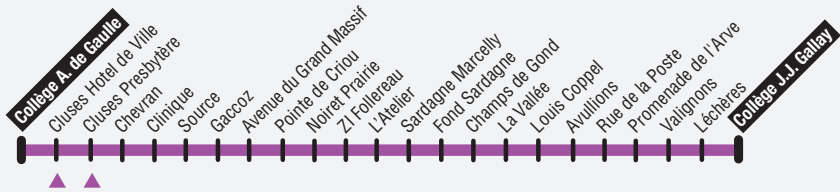

4

Les arrêts les plus proches du lycée sont Cluses Hôtel de Ville et Cluses Presbytère.

► Collège A. de Gaulle > Collège J.J. Gallay

Correspondance des TER/LEX à Cluses

7:53

Collège A. de Gaulle	6:52	8:07	9:02	10:54
Cluses Hotel de Ville	6:54	8:09	9:04	10:56
Cluses Presbytère	6:55	8:10	9:05	10:57
Chevran	6:56	8:11	9:06	10:58
Clinique	6:57	8:12	9:07	10:59
Source	6:58	8:13	9:08	11:00
Gacoz	6:59	8:14	9:09	11:01
Avenue du Grand Massif	7:01	8:16	9:11	11:03
Pointe de Criou	7:02	8:17	9:12	11:04
Noiret Prairie	7:04	8:19	9:14	11:06
ZI Follereau	7:05	8:20	9:15	11:07
L'Atelier	7:08	8:23	9:18	11:10
Sardagne Marcellly	7:10	8:25	9:20	11:12
Fond Sardagne	7:11	8:26	9:21	11:13
Champs de Gond	7:12	8:27	9:22	11:14
La Vallée	7:13	8:28	9:23	11:15
Louis Coppel	7:15	8:30	9:25	11:17
Avullions	7:16	8:31	9:26	11:18
Rue de la Poste	7:17	8:32	9:27	11:19
Promenade de l'Arve	7:19	8:34	9:29	11:21
Valignons	7:21	8:36	9:31	11:23
Léchères	7:23	8:38	9:33	11:25
Collège J.J. Gallay	7:25	8:40	9:35	11:27