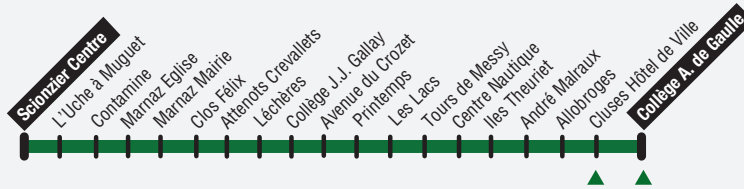

6

Les arrêts les plus proches du collège sont Cluses Hôtel de Ville et Collège A. de Gaulle.

► Scionzier Centre > Collège J.J. Gallay > Collège A. de Gaulle

Scionzier Centre	07:23	08:13
L'Uche à Muguet	07:24	08:14
Contamine	07:25	08:15
Marnaz Eglise	07:26	08:16
Marnaz Mairie	07:27	08:17
Clos Félix	07:28	08:18
Attenots Crevallets	07:29	08:19
Léchères	07:33	08:23
Collège J.J. Gallay	07:35	08:25
Avenue de Crozet	07:38	08:28
Printemps	07:39	08:29
Les Lacs	07:40	08:30
Tours de Messy	07:42	08:32
Centre Nautique	07:44	08:34
Iles Theuriet	07:45	08:35
André Malraux	07:46	08:36
Allobroges	07:48	08:38
Cluses Hôtel de Ville	07:51	08:41
Collège A. de Gaulle	07:55	08:45