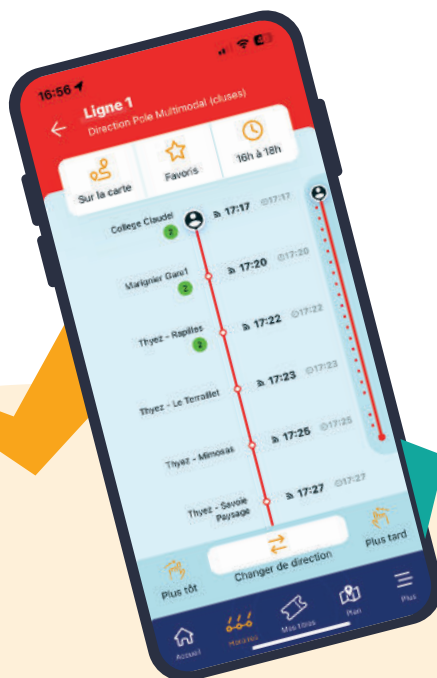

Lorsque je circule debout je me tiens aux dispositifs prévus à cet effet afin d'éviter de chuter.

Je laisse ma place assise aux personnes âgées ou porteuses de handicap et aux femmes enceintes.

Si j'ai moins de 10 ans je dois être accompagné par une personne majeure pour prendre les transports urbains.

Mon assistant malin pour les trajets du quotidien

J'achète en ligne
mon ticket

Je scanne à l'arrêt

Je monte dans le bus

Téléchargez
gratuitement
l'application sur :

INFO TRAFIC • GUIDE HORAIRE
TEMPS RÉEL • CALCUL D'ITINÉRAIRE