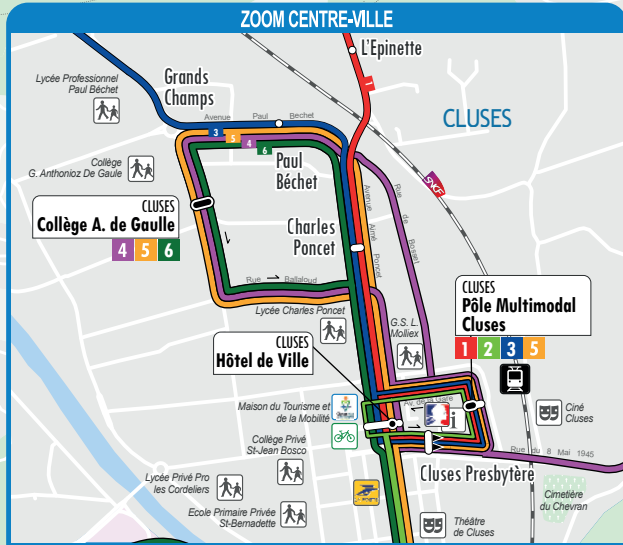

COLLÈGE C. CLAUDEL

HORAIRES 2025 • 2026

LIGNES DE BUS

	MARIGNIER	MARIGNIER	CLUSES
1	Collège C. Claudel	Gare SNCF	Pôle Multimodal Gare
2			CLUSES Pôle Multimodal Gare
3			CLUSES Pôle Multimodal Gare
4		Collège J.J. Gallay	CLUSES Collège A. de Gaulle
5	Collège C. Claudel		CLUSES Pôle Multimodal CLUSES Collège A. de Gaulle
6			CLUSES Centre CLUSES Collège A. de Gaulle

ARV'i

LA MOBILITÉ
CLUSES, ARVE & MONTAGNES

- CLUSES timodal Gare
- CLUSES itmodal Gare
- CLUSES timodal Gare
- CLUSES A. de Gaulle
- CLUSES A. de Gaulle
- CLUSES A. de Gaulle

LÉGENDE

	Zones urbaines		Mairie		Marché
	Zones d'activités		Ecole, Collège, Lycée		Information
	Voies Ferrées		Location de Vélos ARV'i		Gendarmerie
	Arrêt		France Travail		Caisse d'Allocations Familiales
	Arrêt dans un seul sens		La Poste		
	Terminus avec correspondance				
	Terminus				
	Desserte à certaines heures				
	Centre Nautique				
	Culture				

Hôtel de Ville

4 5 6

Cluses Presbytère

4 5 6

Cluses Multimodal

1 2 3 5

1

L'arrêt le plus proche du collège est Collège C. Claudel.