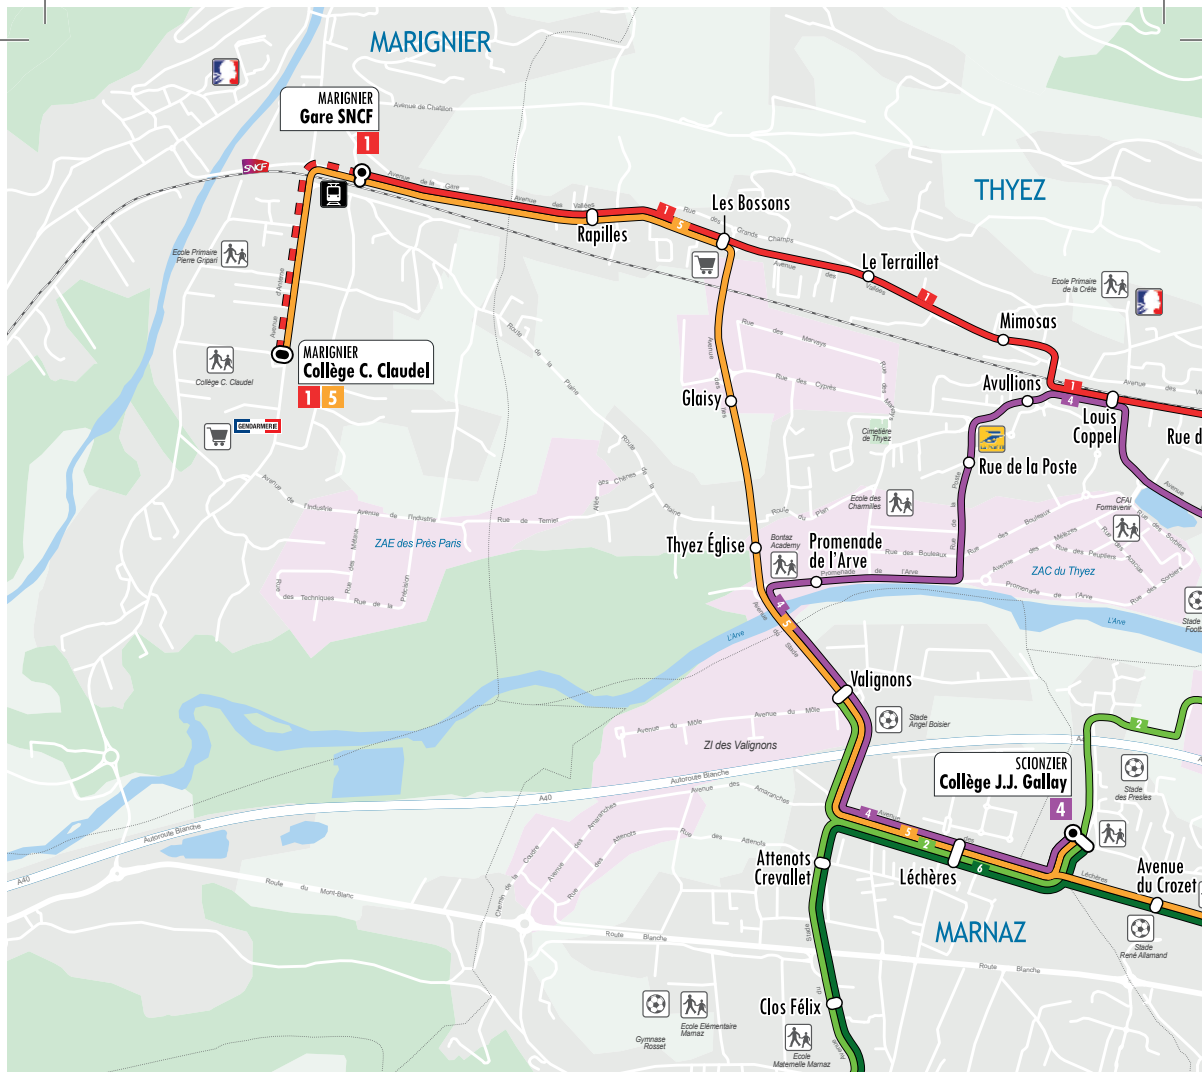

COLLÈGE C. CLAUDEL

HORAIRES 2025 • 2026

LIGNES DE BUS

	MARIGNIER	MARIGNIER	CLUSES
1	Collège C. Claudel	Gare SNCF	Pôle Multimodal Gare
2			CLUSES Pôle Multimodal Gare
3			CLUSES Pôle Multimodal Gare
4		Collège J.J. Gallay	CLUSES Collège A. de Gaulle
5	Collège C. Claudel		CLUSES Pôle Multimodal CLUSES Collège A. de Gaulle
6			CLUSES Centre CLUSES Collège A. de Gaulle

ARV'i

LA MOBILITÉ
CLUSES, ARVE & MONTAGNES

- CLUSES timodal Gare
- CLUSES itmodal Gare
- CLUSES timodal Gare
- CLUSES A. de Gaulle
- CLUSES A. de Gaulle
- CLUSES A. de Gaulle

LÉGENDE

	Zones urbaines		Mairie		Marché
	Zones d'activités		Ecole, Collège, Lycée		Information
	Voies Ferrées		Location de Vélos ARV'i		Gendarmerie
	Arrêt		France Travail		Caisse d'Allocations Familiales
	Arrêt dans un seul sens		La Poste		
	Terminus avec correspondance				
	Terminus				
	Desserte à certaines heures				
	Centre Nautique				
	Culture				

Hôtel de Ville

4 5 6

Cluses Presbytère

4 5 6

Cluses Multimodal

1 2 3 5

1

L'arrêt le plus proche du collège est Collège C. Claudel.