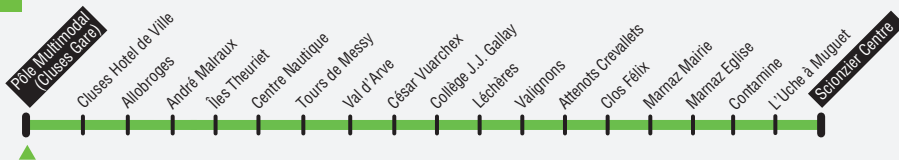

2

L'arrêt le plus proche du collège est Cluses Pôle Multimodal.

► Pôle Multimodal > Collège J.J. Gallay > Scionzier Centre

Correspondance
des TER/LEX
arrivant en
gare de Cluses

9:53

12:11

16:11

Cluses Pôle Multimodal	7:47	8:55	10:03	11:11	12:19	13:38	14:48	16:28	17:38	18:42	19:50
Cluses Hotel de Ville	7:48	8:56	10:04	11:12	12:20	13:39	14:49	16:29	17:39	18:43	19:51
Allobroges	7:51	8:59	10:07	11:15	12:23	13:42	14:52	16:32	17:42	18:46	19:54
André Malraux	7:53	9:01	10:09	11:17	12:25	13:44	14:54	16:34	17:44	18:48	19:56
Îles Theuriet	7:54	9:02	10:10	11:18	12:26	13:45	14:55	16:35	17:45	18:49	19:57
Centre Nautique	7:55	9:03	10:11	11:19	12:27	13:46	14:56	16:36	17:46	18:50	19:58
Tours de Messy	7:57	9:05	10:13	11:21	12:29	13:48	14:58	16:38	17:48	18:52	20:00
Val d'Arve	7:58	9:06	10:14	11:22	12:30	13:49	14:59	16:39	17:49	18:53	20:01
César Vuarchex	7:59	9:07	10:15	11:23	12:31	13:50	15:00	16:40	17:50	18:54	20:02
Collège J.J. Gallay	8:04	9:12	10:20	11:28	12:36	13:55	15:05	16:45	17:55	18:59	20:07
Léchères	8:06	9:14	10:22	11:30	12:38	13:57	15:07	16:47	17:57	19:01	20:09
Valignons	8:08	9:16	10:24	11:32	12:40	13:59	15:09	16:49	17:59	19:03	20:11
Attenots Crevallets	8:10	9:18	10:26	11:34	12:42	14:01	15:11	16:51	18:01	19:05	20:13
Clos Félix	8:11	9:19	10:27	11:35	12:43	14:02	15:12	16:52	18:02	19:06	20:14
Marnaz Mairie	8:12	9:20	10:28	11:36	12:44	14:03	15:13	16:53	18:03	19:07	20:15
Marnaz Eglise	8:13	9:21	10:29	11:37	12:45	14:04	15:14	16:54	18:04	19:08	20:16
Contamine	8:14	9:22	10:30	11:38	12:46	14:05	15:15	16:55	18:05	19:09	20:17
L'Uche à Muguet	8:15	9:23	10:31	11:39	12:47	14:06	15:16	16:56	18:06	19:10	20:18
Scionzier Centre	8:16	9:24	10:32	11:40	12:48	14:07	15:17	16:57	18:07	19:11	20:19

8

Horaires 2025 / 2026 • Collège A. de Gaulle