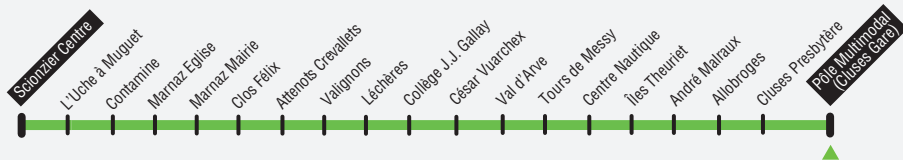

► Scionzier Centre > Collège J.J. Gallay > Pôle Multimodal de Cluses

Scionzier Centre	7:13	8:21	9:29	10:37	11:45	12:53	14:13	15:23	17:03	18:10	19:15
L'Uche à Muguet	7:14	8:22	9:30	10:38	11:46	12:54	14:14	15:24	17:04	18:11	19:16
Contamine	7:15	8:23	9:31	10:39	11:47	12:55	14:15	15:25	17:05	18:12	19:17
Marnaz Eglise	7:16	8:24	9:32	10:40	11:48	12:56	14:16	15:26	17:06	18:13	19:18
Marnaz Mairie	7:17	8:25	9:33	10:41	11:49	12:57	14:17	15:27	17:07	18:14	19:19
Clos Félix	7:18	8:26	9:34	10:42	11:50	12:58	14:18	15:28	17:08	18:15	19:20
Attenots Crevalets	7:19	8:27	9:35	10:43	11:51	12:59	14:19	15:29	17:09	18:16	19:21
Valignons	7:21	8:29	9:37	10:45	11:53	13:01	14:21	15:31	17:11	18:18	19:23
Léchères	7:23	8:31	9:39	10:47	11:55	13:03	14:23	15:33	17:13	18:20	19:25
Collège J.J Gallay	7:25	8:33	9:41	10:49	11:57	13:05	14:25	15:35	17:15	18:22	19:27
César Vuarchex	7:30	8:38	9:46	10:54	12:02	13:10	14:30	15:40	17:20	18:27	19:32
Val d'Arve	7:31	8:39	9:47	10:55	12:03	13:11	14:31	15:41	17:21	18:28	19:33
Tours de Messy	7:32	8:40	9:48	10:56	12:04	13:12	14:32	15:42	17:22	18:29	19:34
Centre Nautique	7:34	8:42	9:50	10:58	12:06	13:14	14:34	15:44	17:24	18:31	19:36
Îles Theuriet	7:35	8:43	9:51	10:59	12:07	13:15	14:35	15:45	17:25	18:32	19:37
André Malraux	7:36	8:44	9:52	11:00	12:08	13:16	14:36	15:46	17:26	18:33	19:38
Allobroges	7:38	8:46	9:54	11:02	12:10	13:18	14:38	15:48	17:28	18:35	19:40
Cluses Presbytère	7:41	8:49	9:57	11:05	12:13	13:21	14:41	15:51	17:31	18:38	19:43
Cluses Pôle Multimodal	7:42	8:50	9:58	11:06	12:14	13:22	14:42	15:52	17:32	18:39	19:44
Correspondance des TER/LEX au départ de la gare de Cluses	7:53	10:11				13:39	14:55	16:11	17:38