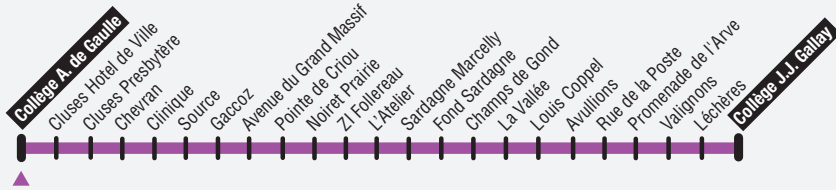

4

L'arrêt le plus proche du collège est Collège A. de Gaulle.

► Collège A. de Gaulle > Collège J.J. Gallay

Correspondance des TER/LEX à Cluses

7:53

Collège A. de Gaulle	6:52	8:07	9:02	10:54
Cluses Hotel de Ville	6:54	8:09	9:04	10:56
Cluses Presbytère	6:55	8:10	9:05	10:57
Chevrain	6:56	8:11	9:06	10:58
Clinique	6:57	8:12	9:07	10:59
Source	6:58	8:13	9:08	11:00
Gacoz	6:59	8:14	9:09	11:01
Avenue du Grand Massif	7:01	8:16	9:11	11:03
Pointe de Criou	7:02	8:17	9:12	11:04
Noiret Prairie	7:04	8:19	9:14	11:06
ZI Follereau	7:05	8:20	9:15	11:07
L'Atelier	7:08	8:23	9:18	11:10
Sardagne Marcellly	7:10	8:25	9:20	11:12
Fond Sardagne	7:11	8:26	9:21	11:13
Champs de Gond	7:12	8:27	9:22	11:14
La Vallée	7:13	8:28	9:23	11:15
Louis Coppel	7:15	8:30	9:25	11:17
Avullions	7:16	8:31	9:26	11:18
Rue de la Poste	7:17	8:32	9:27	11:19
Promenade de l'Arve	7:19	8:34	9:29	11:21
Valignons	7:21	8:36	9:31	11:23
Léchères	7:23	8:38	9:33	11:25
Collège J.J. Gallay	7:25	8:40	9:35	11:27