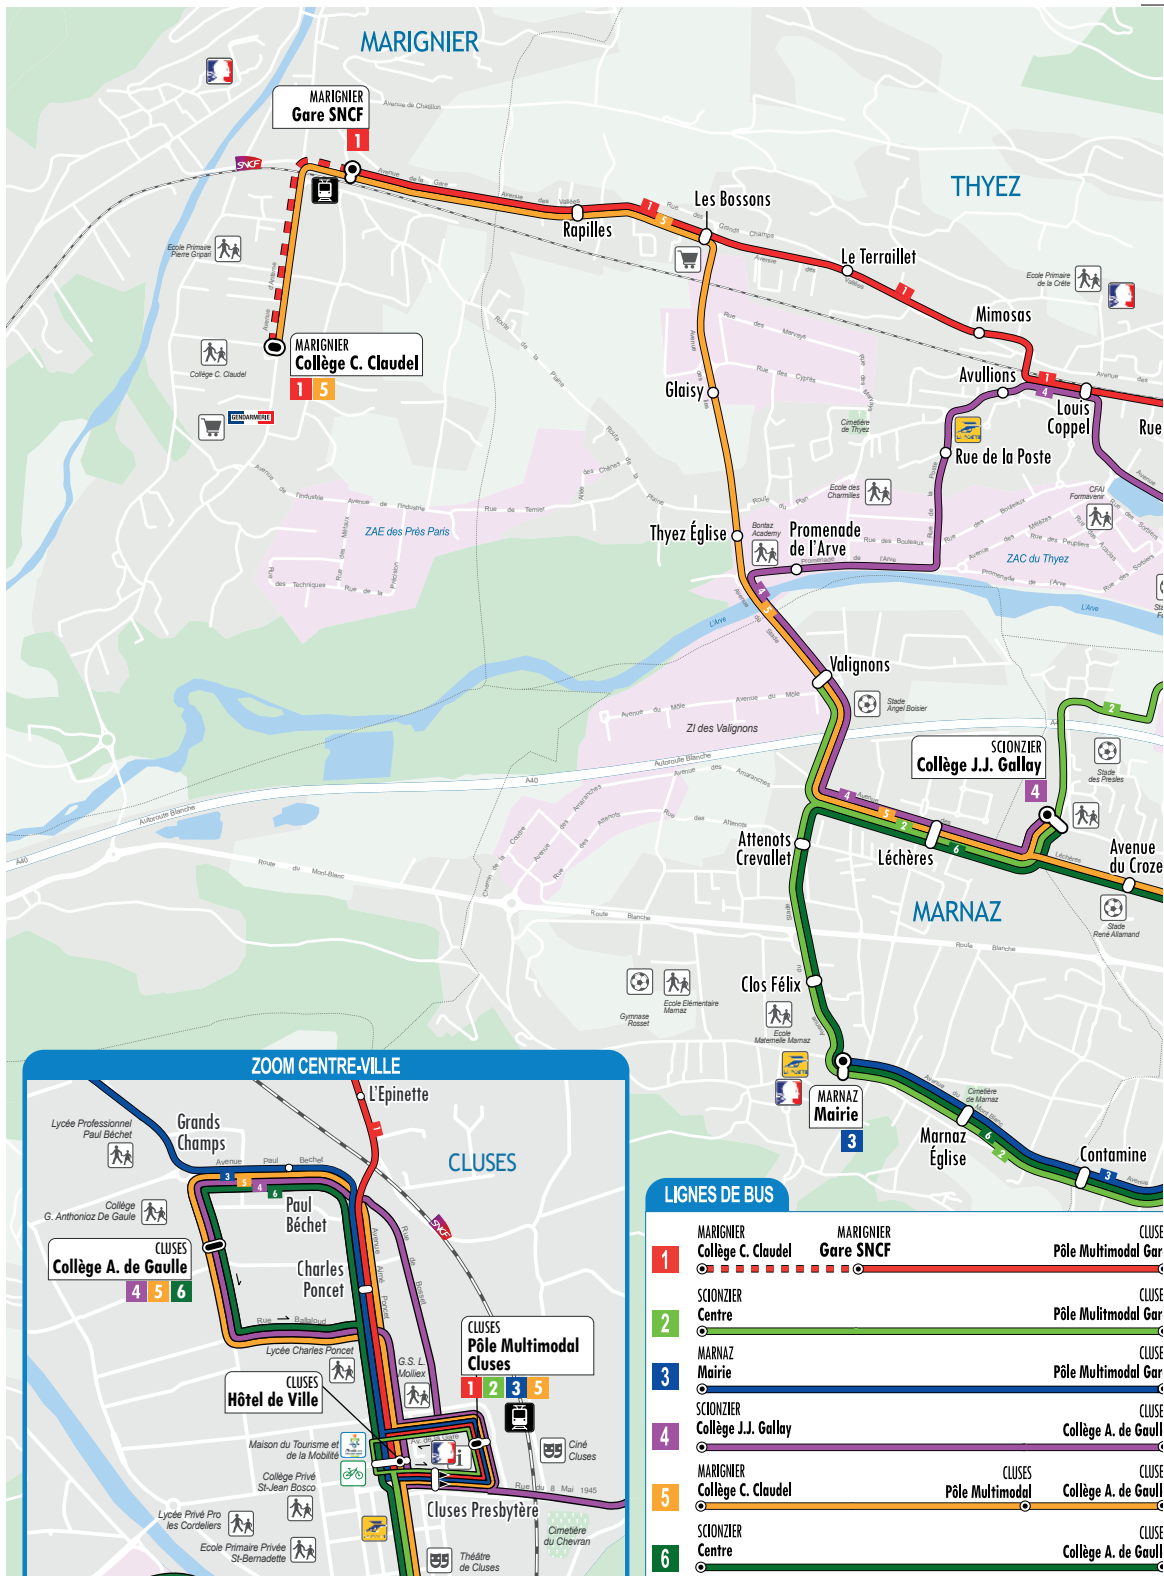

# COLLÈGE A. DE GAULLE

HORAIRES 2025 • 2026

MARIGNIER

THYEZ

MARNAZ

CLUSES

ZOOM CENTRE-VILLE

LIGNES DE BUS

1	MARIGNIER Collège C. Claudel	MARIGNIER Gare SNCF	CLUSES Pôle Multimodal Gar
2	SCIONZIER Centre		CLUSES Pôle Multimodal Gar
3	MARNAZ Mairie		CLUSES Pôle Multimodal Gar
4	SCIONZIER Collège J.J. Gallay		CLUSES Collège A. de Gaulle
5	MARIGNIER Collège C. Claudel	CLUSES Pôle Multimodal	CLUSES Collège A. de Gaulle
6	SCIONZIER Centre		CLUSES Collège A. de Gaulle

# 1

Les arrêts les plus proches du collège sont Cluses Pôle Multimodal et Charles Poncet.