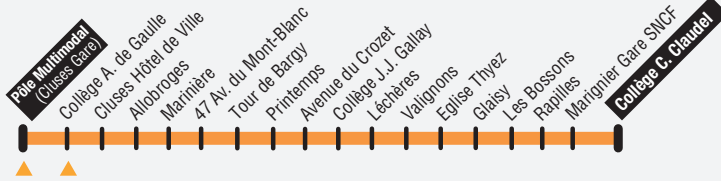

5

Les arrêts les plus proches du collège sont Cluses Pôle Multimodal, et Collège A. de Gaulle.

► Collège A. de Gaulle > Collège J.J. Gallay > Collège C. Claudel

Correspondance des TER/LEX à Cluses

Pôle Multimodal Cluses	6:53	7:53	11:53		16:39	17:10	18:10
Collège A. de Gaulle	7:13	8:07	12:13	12:55	16:43	17:29	18:18
Cluses Hôtel de Ville	7:15	8:09	12:15	12:57	16:45	17:31	18:20
Allobroges	7:17	8:11	12:17	12:59	16:47	17:33	18:22
Marinière	7:19	8:13	12:19	13:01	16:49	17:35	18:24
47 Avenue du Mont-Blanc	7:24	8:18	12:24	13:06	16:54	17:40	18:29
Tour de Bargy	7:25	8:19	12:25	13:07	16:55	17:41	18:30
Printemps	7:26	8:20	12:26	13:08	16:56	17:42	18:31
Avenue du Crozet	7:30	8:24	12:30	13:12	17:00	17:46	18:35
Collège J.J. Gallay	7:31	8:25	12:31	13:13	17:01	17:47	18:36
Léchères	7:33	8:27	12:33	13:15	17:03	17:49	18:38
Valignons	7:36	8:30	12:36	13:18	17:06	17:52	18:41
Eglise Thyez	7:37	8:31	12:37	13:19	17:07	17:53	18:42
Glaisy	7:38	8:32	12:38	13:20	17:08	17:54	18:43
Les Bossons	7:39	8:33	12:39	13:21	17:09	17:55	18:44
Rapiilles	7:40	8:34	12:40	13:22	17:10	17:56	18:45
Marignier Gare SNCF	7:41	8:35	12:41	13:23	17:11	17:57	18:46
Collège C. Claudel	7:43	8:37	12:43	13:25	17:13	17:59	18:48
Collège C. Claudel	7:46	8:40	12:46	13:28	17:16		

Correspondance des TER/LEX à Marignier

	7:53	8:47	13:17	13:45	17:45	18:17	19:02