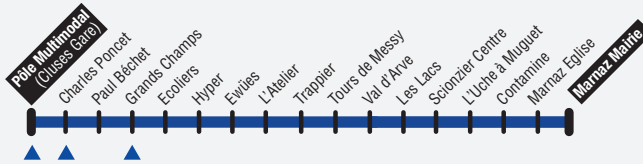

## ► Scionzier Centre > Collège J.J. Gallay > Pôle Multimodal de Cluses

<b>Scionzier Centre</b>	7:13	8:21	9:29	10:37	11:45	12:53	14:13	15:23	17:03	18:10	19:15
<b>L'Uche à Muguet</b>	7:14	8:22	9:30	10:38	11:46	12:54	14:14	15:24	17:04	18:11	19:16
<b>Contamine</b>	7:15	8:23	9:31	10:39	11:47	12:55	14:15	15:25	17:05	18:12	19:17
<b>Marnaz Eglise</b>	7:16	8:24	9:32	10:40	11:48	12:56	14:16	15:26	17:06	18:13	19:18
<b>Marnaz Mairie</b>	7:17	8:25	9:33	10:41	11:49	12:57	14:17	15:27	17:07	18:14	19:19
<b>Clos Félix</b>	7:18	8:26	9:34	10:42	11:50	12:58	14:18	15:28	17:08	18:15	19:20
<b>Attenots Crevalets</b>	7:19	8:27	9:35	10:43	11:51	12:59	14:19	15:29	17:09	18:16	19:21
<b>Valignons</b>	7:21	8:29	9:37	10:45	11:53	13:01	14:21	15:31	17:11	18:18	19:23
<b>Léchères</b>	7:23	8:31	9:39	10:47	11:55	13:03	14:23	15:33	17:13	18:20	19:25
<b>Collège J.J Gallay</b>	7:25	8:33	9:41	10:49	11:57	13:05	14:25	15:35	17:15	18:22	19:27
<b>César Vuarchex</b>	7:30	8:38	9:46	10:54	12:02	13:10	14:30	15:40	17:20	18:27	19:32
<b>Val d'Arve</b>	7:31	8:39	9:47	10:55	12:03	13:11	14:31	15:41	17:21	18:28	19:33
<b>Tours de Messy</b>	7:32	8:40	9:48	10:56	12:04	13:12	14:32	15:42	17:22	18:29	19:34
<b>Centre Nautique</b>	7:34	8:42	9:50	10:58	12:06	13:14	14:34	15:44	17:24	18:31	19:36
<b>Îles Theuriet</b>	7:35	8:43	9:51	10:59	12:07	13:15	14:35	15:45	17:25	18:32	19:37
<b>André Malraux</b>	7:36	8:44	9:52	11:00	12:08	13:16	14:36	15:46	17:26	18:33	19:38
<b>Allobroges</b>	7:38	8:46	9:54	11:02	12:10	13:18	14:38	15:48	17:28	18:35	19:40
<b>Cluses Presbytère</b>	7:41	8:49	9:57	11:05	12:13	13:21	14:41	15:51	17:31	18:38	19:43
<b>Cluses Pôle Multimodal</b>	7:42	8:50	9:58	11:06	12:14	13:22	14:42	15:52	17:32	18:39	19:44
 <b>Correspondance des TER/LEX au départ de la gare de Cluses</b>	7:53	10:11				13:39	14:55	16:11	17:38		

# 3

Les arrêts les plus proches du collège sont Cluses Pôle Multimodal, Charles Poncet et Grands Champs.