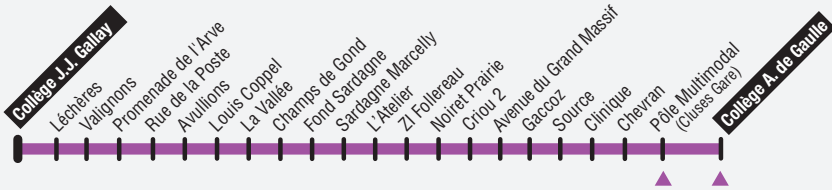

4

Les arrêts les plus proches du collège sont Cluses Pôle Multimodal, et Collège A. de Gaulle.

► Collège J.J. Gallay > Pôle Multimodal Cluses

Collège J.J. Gallay	7:05	7:30	8:00	8:45	11:32
Léchères	7:07	7:32	8:02	8:47	11:34
Valignons	7:09	7:34	8:04	8:49	11:36
Promenade de l'Arve	7:11	7:36	8:16	8:51	11:38
Rue de la Poste	7:13	7:38	8:08	8:53	11:40
Avullions	7:14	7:39	8:09	8:54	11:41
Louis Coppel	7:15	7:40	8:10	8:55	11:42
La Vallée	7:16	7:42	8:12	8:57	11:44
Champs de Gond	7:18	7:43	8:13	8:58	11:45
Fond Sardagne	7:19	7:44	8:14	8:59	11:46
Sardagne Marcelly	7:20	7:45	8:15	9:00	11:47
L'Atelier	7:22	7:47	8:17	9:02	11:49
ZI Follereau	7:24	7:50	8:20	9:05	11:52
Noiret Prairie	7:26	7:51	8:21	9:06	11:53
Criou 2	7:27	7:52	8:22	9:07	11:54
Avenue du Grand Massif	7:28	7:53	8:23	9:08	11:55
Gaccoz	7:30	7:55	8:25	9:10	11:57
Source	7:31	7:56	8:26	9:11	11:58
Clinique	7:32	7:57	8:27	9:12	11:59
Chevrans	7:34	7:59	8:29	9:14	12:01
Pôle Multimodal Cluses	7:35	8:00	8:30	9:15	12:02
Collège A. de Gaulle	7:37	8:02	8:32	9:17	12:04
Correspondance des TER/LEX à Cluses	7:45	8:11	8:47