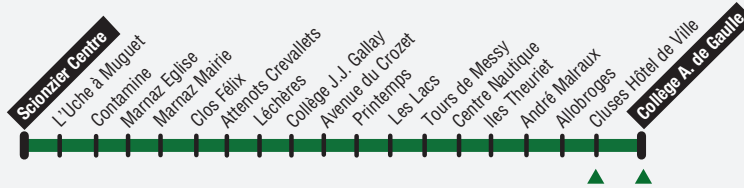

6

Les arrêts les plus proches du collège sont Cluses Hôtel de Ville et Collège A. de Gaulle.

► Scionzier Centre > Collège J.J. Gallay > Collège A. de Gaulle

Scionzier Centre	07:23	08:13
L'Uche à Muguet	07:24	08:14
Contamine	07:25	08:15
Marnaz Eglise	07:26	08:16
Marnaz Mairie	07:27	08:17
Clos Félix	07:28	08:18
Attenots Crevallets	07:29	08:19
Léchères	07:33	08:23
Collège J.J. Gallay	07:35	08:25
Avenue de Crozet	07:38	08:28
Printemps	07:39	08:29
Les Lacs	07:40	08:30
Tours de Messy	07:42	08:32
Centre Nautique	07:44	08:34
Iles Theuriet	07:45	08:35
André Malraux	07:46	08:36
Allobroges	07:48	08:38
Cluses Hôtel de Ville	07:51	08:41
Collège A. de Gaulle	07:55	08:45