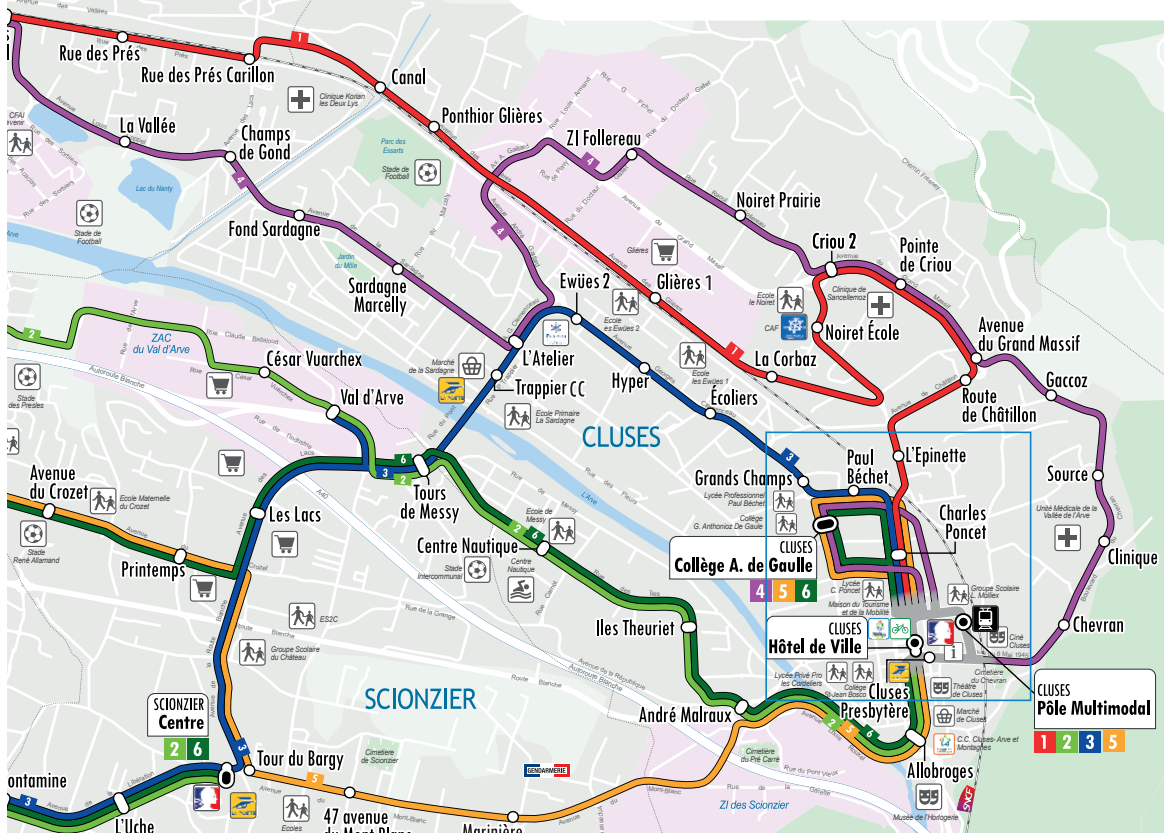

ARV'i

LA MOBILITÉ
CLUSES, ARVE & MONTAGNES

- CLUSES
  ultrimodal Gare
- CLUSES
  ultrimodal Gare
- CLUSES
  ultrimodal Gare
- CLUSES
  ge A. de Gaulle
- CLUSES
  ge A. de Gaulle
- CLUSES
  ge A. de Gaulle

LÉGENDE

Zones urbaines	Gare	Marché
Zones d'activités	Mairie	Information
Voies ferrées	Ecole, Collège, Lycée	Location de Vélos ARV'i
Arrêt	Santé	Gendarmerie
Arrêt dans un seul sens	Zone Commerciale	France Travail
Terminis avec correspondance	Sport	Caisse d'Allocations Familiales
Terminis	Centre Nautique	La Poste
Desserte à certaines heures	Culture