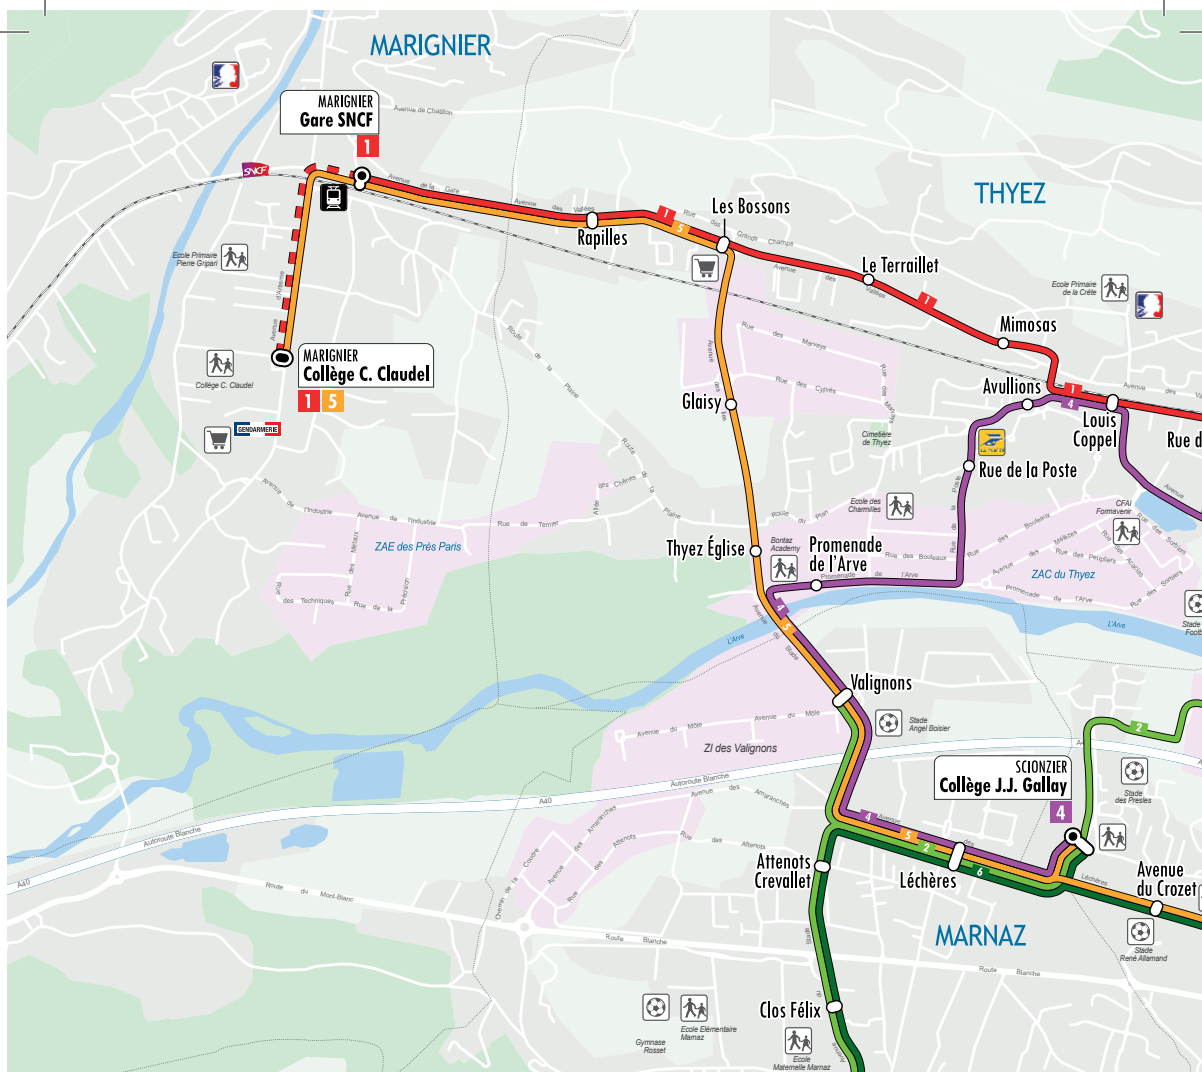

COLLÈGE ET LYCÉE JEAN BOSCO

HORAIRES 2025 • 2026

LIGNES DE BUS

Line	Start	End
1	MARIGNIER Collège C. Claudel	MARIGNIER Gare SNCF
2	SCIONZIER Centre	MARIGNIER Gare SNCF
3	MARNAZ Mairie	MARIGNIER Gare SNCF
4	SCIONZIER Collège J.J. Gallay	MARIGNIER Gare SNCF
5	MARIGNIER Collège C. Claudel	MARNAZ Gare SNCF
6	SCIONZIER Centre	MARNAZ Gare SNCF

CLUSES Pôle Multimodal
1 2 3 5

1

L'arrêt le plus proche du collège et du lycée est Cluses Pôle Multimodal.

► Pôle Multimodal > Gare de Marignier > Collège de Marignier

 <i>Correspondance des TER/LEX à Cluses</i>	7:11	7:53	8:54	9:53	10:53	11:53		
Cluses Pôle Multimodal	6:44	7:15	8:00	9:00	10:00	11:00	12:00	12:19
Charles Poncet	6:45	7:16	8:01	9:01	10:01	11:01	12:01	12:20
L'Épinette	6:46	7:17	8:02	9:02	10:02	11:02	12:02	12:21
Route de Châtillon	6:47	7:18	8:03	9:03	10:03	11:03	12:03	12:22
Pointe de Criou	6:48	7:19	8:04	9:04	10:04	11:04	12:04	12:23
Noiret Ecole	6:50	7:21	8:06	9:06	10:06	11:06	12:06	12:25
La Corbaz	6:52	7:23	8:08	9:08	10:08	11:08	12:08	12:27
Glières	6:53	7:24	8:09	9:09	10:09	11:09	12:09	12:28
Ponthior Glières	6:55	7:26	8:11	9:11	10:11	11:11	12:11	12:30
Canal	6:56	7:27	8:12	9:12	10:12	11:12	12:12	12:31
Carillon	6:57	7:28	8:13	9:13	10:13	11:13	12:13	12:32
Rue des Prés	6:58	7:29	8:14	9:14	10:14	11:14	12:14	12:33
Louis Coppel	6:59	7:30	8:15	9:15	10:15	11:15	12:15	12:34
Mimosas	7:01	7:32	8:17	9:17	10:17	11:17	12:17	12:36
Le Terraillet	7:02	7:33	8:18	9:18	10:18	11:18	12:18	12:37
Les Bossons	7:03	7:34	8:19	9:19	10:19	11:19	12:19	12:38
Rapilles	7:05	7:36	8:21	9:21	10:21	11:21	12:21	12:40
Marignier Gare SNCF	7:07	7:38	8:23	9:23	10:23	11:23	12:23	12:42
Collège C. Claudel		7:41					12:26	12:45