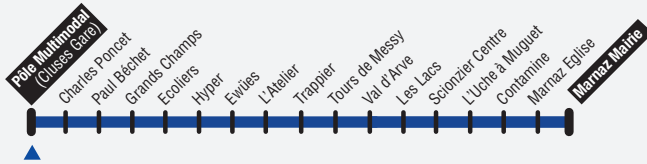

3

Les arrêts les plus proches du collège et du lycée sont Cluses Pôle Multimodal et Cluses Hôtel de Ville.

► Pôle Multimodal Cluses > Marnaz Mairie

Pôle Multimodal Cluses	6:50	7:50	8:50	9:50	10:50	12:20	13:20	14:20	15:20	16:20	17:20	18:20	19:20
Charles Poncet	6:53	7:53	8:53	9:53	10:53	12:23	13:23	14:23	15:23	16:23	17:23	18:23	19:23
Paul Bechet	6:54	7:54	8:54	9:54	10:54	12:24	13:24	14:24	15:24	16:24	17:24	18:24	19:24
Grands Champs	6:55	7:55	8:55	9:55	10:55	12:25	13:25	14:25	15:25	16:25	17:25	18:25	19:25
Ecoliers	6:56	7:56	8:56	9:56	10:56	12:26	13:26	14:26	15:26	16:26	17:26	18:26	19:26
Hyper	6:57	7:57	8:57	9:57	10:57	12:27	13:27	14:27	15:27	16:27	17:27	18:27	19:27
Ewues	6:58	7:58	8:58	9:58	10:58	12:28	13:28	14:28	15:28	16:28	17:28	18:28	19:28
L'Atelier	6:59	7:59	8:59	9:59	10:59	12:29	13:29	14:29	15:29	16:29	17:29	18:29	19:29
Trappier	7:00	8:00	9:00	10:00	11:00	12:30	13:30	14:30	15:30	16:30	17:30	18:30	19:30
Tours de Messy	7:02	8:02	9:02	10:02	11:02	12:32	13:32	14:32	15:32	16:32	17:32	18:32	19:32
Val d'Arve	7:04	8:04	9:04	10:04	11:04	12:34	13:34	14:34	15:34	16:34	17:34	18:34	19:34
Les Lacs	7:05	8:05	9:05	10:05	11:05	12:35	13:35	14:35	15:35	16:35	17:35	18:35	19:35
Scionzier centre	7:10	8:10	9:10	10:10	11:10	12:40	13:40	14:40	15:40	16:40	17:40	18:40	19:40
L'Uche à Muguet	7:10	8:10	9:10	10:10	11:10	12:40	13:40	14:40	15:40	16:40	17:40	18:40	19:40
Contamine	7:11	8:11	9:11	10:11	11:11	12:41	13:41	14:41	15:41	16:41	17:41	18:41	19:41
Marnaz Eglise	7:12	8:12	9:12	10:12	11:12	12:42	13:42	14:42	15:42	16:42	17:42	18:42	19:42
Marnaz Mairie	7:13	8:13	9:13	10:13	11:13	12:43	13:43	14:43	15:43	16:43	17:43	18:43	19:43