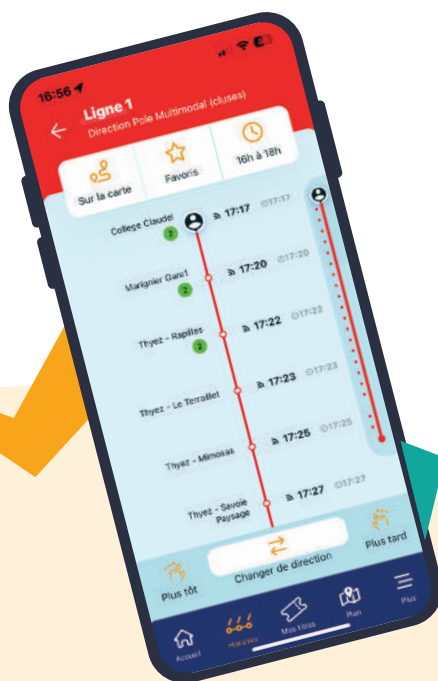

Lorsque je circule debout je me tiens aux dispositifs prévus à cet effet afin d'éviter de chuter.

Je laisse ma place assise aux personnes âgées ou porteuses de handicap et aux femmes enceintes.

Si j'ai moins de 10 ans je dois être accompagné par une personne majeure pour prendre les transports urbains.

Mon assistant malin pour les trajets du quotidien

J'achète en ligne
mon ticket

Je scanne à l'arrêt

Je monte dans le bus

Téléchargez
gratuitement
l'application sur :

INFO TRAFIC • GUIDE HORAIRE
TEMPS RÉEL • CALCUL D'ITINÉRAIRE