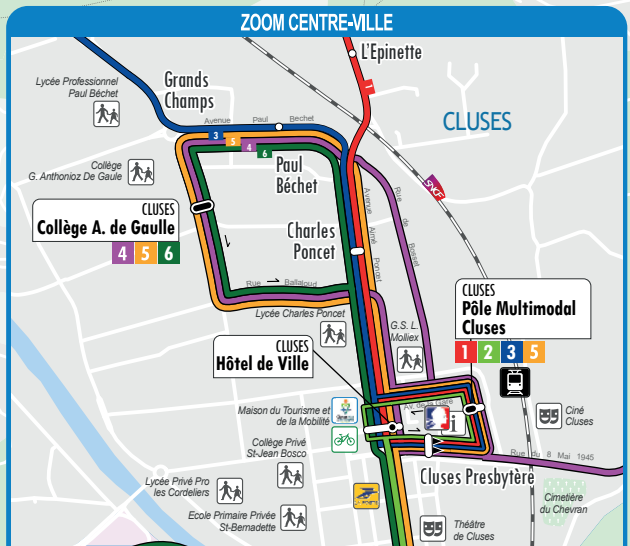

COLLÈGE ET LYCÉE JEAN BOSCO

HORAIRES 2025 • 2026

LIGNES DE BUS

Line	Start	End
1	MARIGNIER Collège C. Claudel	MARIGNIER Gare SNCF
2	SCIONZIER Centre	MARIGNIER Gare SNCF
3	MARNAZ Mairie	MARIGNIER Gare SNCF
4	SCIONZIER Collège J.J. Gallay	MARIGNIER Gare SNCF
5	MARIGNIER Collège C. Claudel	MARNAZ Gare SNCF
6	SCIONZIER Centre	MARNAZ Gare SNCF

ARV'i

LA MOBILITÉ
CLUSES, ARVE & MONTAGNES

- CLUSES
timodal Gare
- CLUSES
itmodal Gare
- CLUSES
timodal Gare
- CLUSES
: A. de Gaulle
- CLUSES
: A. de Gaulle
- CLUSES
: A. de Gaulle

LÉGENDE

Zones urbaines	Gare	Marché
Zones d'activités	Mairie	Information
Voies Ferrées	Ecole, Collège, Lycée	Location de Vélos ARV'i
Arrêt	Santé	Gendarmerie
Arrêt dans un seul sens	Zone Commerciale	France Travail
Terminus avec correspondance	Sport	Caisse d'Allocations Familiales
Terminus	La Poste	
Desserte à certaines heures	Centre Nautique	
	Culture	