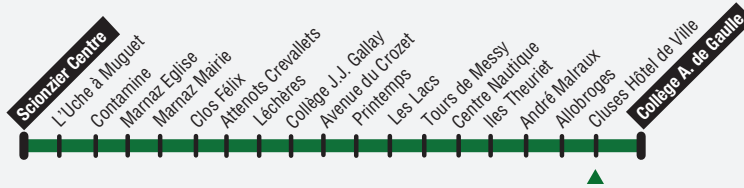

6

L'arrêt le plus proches du collège est Cluses Hôtel de Ville .

► Scionzier Centre > Collège J.J. Gallay > Collège A. de Gaulle

Scionzier Centre	07:23	08:13
L'Uche à Muguet	07:24	08:14
Contamine	07:25	08:15
Marnaz Eglise	07:26	08:16
Marnaz Mairie	07:27	08:17
Clos Félix	07:28	08:18
Attenots Crevallets	07:29	08:19
Léchères	07:33	08:23
Collège J.J. Gallay	07:35	08:25
Avenue de Crozet	07:38	08:28
Printemps	07:39	08:29
Les Lacs	07:40	08:30
Tours de Messy	07:42	08:32
Centre Nautique	07:44	08:34
Iles Theuriet	07:45	08:35
André Malraux	07:46	08:36
Allobroges	07:48	08:38
Cluses Hôtel de Ville	07:51	08:41
Collège A. de Gaulle	07:55	08:45