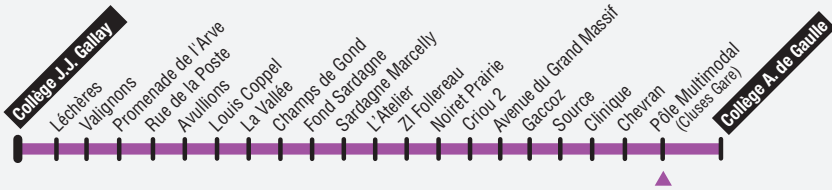

4

L'arrêt le plus proche du collège et du lycée est Cluses Pôle Multimodal.

► Collège J.J. Gallay > Pôle Multimodal Cluses

Collège J.J. Gallay	7:05	7:30	8:00	8:45	11:32
Léchères	7:07	7:32	8:02	8:47	11:34
Valignons	7:09	7:34	8:04	8:49	11:36
Promenade de l'Arve	7:11	7:36	8:16	8:51	11:38
Rue de la Poste	7:13	7:38	8:08	8:53	11:40
Avullions	7:14	7:39	8:09	8:54	11:41
Louis Coppel	7:15	7:40	8:10	8:55	11:42
La Vallée	7:16	7:42	8:12	8:57	11:44
Champs de Gond	7:18	7:43	8:13	8:58	11:45
Fond Sardagne	7:19	7:44	8:14	8:59	11:46
Sardagne Marcelly	7:20	7:45	8:15	9:00	11:47
L'Atelier	7:22	7:47	8:17	9:02	11:49
ZI Follereau	7:24	7:50	8:20	9:05	11:52
Noiret Prairie	7:26	7:51	8:21	9:06	11:53
Criou 2	7:27	7:52	8:22	9:07	11:54
Avenue du Grand Massif	7:28	7:53	8:23	9:08	11:55
Gaccoz	7:30	7:55	8:25	9:10	11:57
Source	7:31	7:56	8:26	9:11	11:58
Clinique	7:32	7:57	8:27	9:12	11:59
Chevrans	7:34	7:59	8:29	9:14	12:01
Pôle Multimodal Cluses	7:35	8:00	8:30	9:15	12:02
Collège A. de Gaulle	7:37	8:02	8:32	9:17	12:04
Correspondance des TER/LEX à Cluses	7:45	8:11	8:47