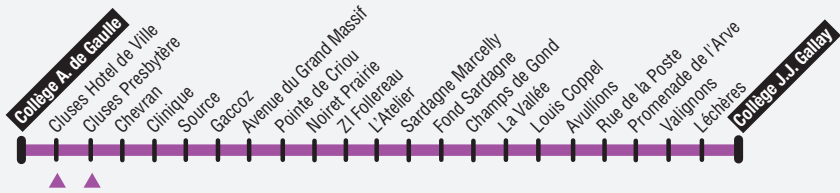

4

Les arrêts les plus proches du collège et du lycée sont Cluses Hôtel de Ville et Cluses Presbytère.

► Collège A. de Gaulle > Collège J.J. Gallay

Correspondance des TER/LEX à Cluses

7:53

Collège A. de Gaulle	6:52	8:07	9:02	10:54
Cluses Hotel de Ville	6:54	8:09	9:04	10:56
Cluses Presbytère	6:55	8:10	9:05	10:57
Chevrain	6:56	8:11	9:06	10:58
Clinique	6:57	8:12	9:07	10:59
Source	6:58	8:13	9:08	11:00
Gacoz	6:59	8:14	9:09	11:01
Avenue du Grand Massif	7:01	8:16	9:11	11:03
Pointe de Criou	7:02	8:17	9:12	11:04
Noiret Prairie	7:04	8:19	9:14	11:06
ZI Follereau	7:05	8:20	9:15	11:07
L'Atelier	7:08	8:23	9:18	11:10
Sardagne Marcellly	7:10	8:25	9:20	11:12
Fond Sardagne	7:11	8:26	9:21	11:13
Champs de Gond	7:12	8:27	9:22	11:14
La Vallée	7:13	8:28	9:23	11:15
Louis Coppel	7:15	8:30	9:25	11:17
Avullions	7:16	8:31	9:26	11:18
Rue de la Poste	7:17	8:32	9:27	11:19
Promenade de l'Arve	7:19	8:34	9:29	11:21
Valignons	7:21	8:36	9:31	11:23
Léchères	7:23	8:38	9:33	11:25
Collège J.J. Gallay	7:25	8:40	9:35	11:27