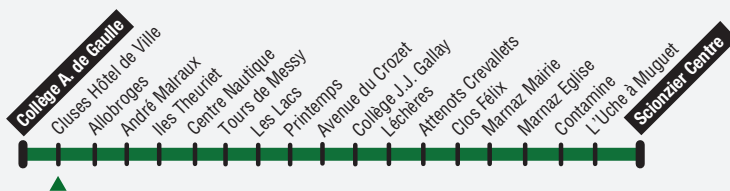

► Collège C. Claudel > Collège J.J. Gallay > Collège A. de Gaulle

 <i>Correspondance des TER/LEX à Marignier</i>	7:00	8:00	11:45		16:17	17:17
Collège C. Claudel	7:11	8:11	12:18	12:51	16:32	17:26
Marignier Gare SNCF	7:14	8:14	12:21	12:54	16:35	17:29
Rapiilles	7:16	8:16	12:23	12:56	16:37	17:31
Les Bossons	7:17	8:17	12:24	12:57	16:38	17:32
Glaisy	7:18	8:18	12:25	12:58	16:39	17:33
Eglise Thyez	7:19	8:19	12:26	12:59	16:40	17:34
Valignons	7:20	8:20	12:27	13:00	16:41	17:35
Léchères	7:21	8:21	12:28	13:01	16:42	17:36
Collège J.J. Gallay	7:24	8:24	12:31	13:04	16:45	17:39
Avenue du Crozet	7:26	8:26	12:33	13:06	16:47	17:41
Printemps	7:27	8:27	12:34	13:07	16:48	17:42
Tour de Bargy	7:31	8:31	12:38	13:11	16:52	17:46
47 Avenue du Mont-Blanc	7:32	8:32	12:39	13:12	16:53	17:47
Marinière	7:33	8:33	12:40	13:13	16:54	17:48
Allobroges	7:38	8:38	12:45	13:18	16:59	17:53
Cluses Presbytère	7:40	8:40	12:47	13:20	17:01	17:55
Pôle Multimodal Cluses	7:41	8:41	12:48	13:21	17:02	17:56
Collège A. de Gaulle	7:43	8:43	12:50	13:23	17:04	17:58
 <i>Correspondance des TER/LEX à Cluses</i>	7:53	8:53	12:53	13:47	17:10	18:10

6

L'arrêt le plus proches du collège est Cluses Hôtel de Ville .

► Scionzier Centre > Collège J.J. Gallay > Collège A. de Gaulle

Scionzier Centre	07:23	08:13
L'Uche à Muguet	07:24	08:14
Contamine	07:25	08:15
Marnaz Eglise	07:26	08:16
Marnaz Mairie	07:27	08:17
Clos Félix	07:28	08:18
Attenots Crevallets	07:29	08:19
Léchères	07:33	08:23
Collège J.J. Gallay	07:35	08:25
Avenue de Crozet	07:38	08:28
Printemps	07:39	08:29
Les Lacs	07:40	08:30
Tours de Messy	07:42	08:32
Centre Nautique	07:44	08:34
Iles Theuriet	07:45	08:35
André Malraux	07:46	08:36
Allobroges	07:48	08:38
Cluses Hôtel de Ville	07:51	08:41
Collège A. de Gaulle	07:55	08:45