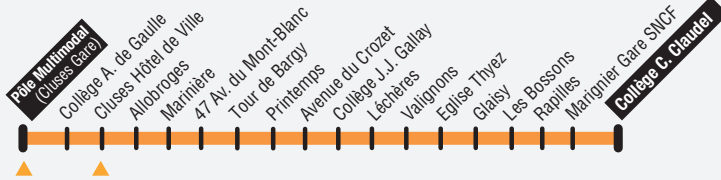

5

Les arrêts les plus proches du collège et du lycée sont Pôle Multimodal Cluses, Cluses Hôtel de Ville et Cluses Presbytère.

► Collège A. de Gaulle > Collège J.J. Gallay > Collège C. Claudel

<i>Correspondance des TER/LEX à Cluses</i>	6:53	7:53	11:53		16:39	17:10	18:10
Pôle Multimodal Cluses	7:13	8:07	12:13	12:55	16:43	17:29	18:18
Collège A. de Gaulle	7:15	8:09	12:15	12:57	16:45	17:31	18:20
Cluses Hôtel de Ville	7:17	8:11	12:17	12:59	16:47	17:33	18:22
Allobroges	7:19	8:13	12:19	13:01	16:49	17:35	18:24
Marinière	7:24	8:18	12:24	13:06	16:54	17:40	18:29
47 Avenue du Mont-Blanc	7:25	8:19	12:25	13:07	16:55	17:41	18:30
Tour de Bargy	7:26	8:20	12:26	13:08	16:56	17:42	18:31
Printemps	7:30	8:24	12:30	13:12	17:00	17:46	18:35
Avenue du Crozet	7:31	8:25	12:31	13:13	17:01	17:47	18:36
Collège J.J. Gallay	7:33	8:27	12:33	13:15	17:03	17:49	18:38
Léchères	7:36	8:30	12:36	13:18	17:06	17:52	18:41
Valignons	7:37	8:31	12:37	13:19	17:07	17:53	18:42
Eglise Thyez	7:38	8:32	12:38	13:20	17:08	17:54	18:43
Glaisy	7:39	8:33	12:39	13:21	17:09	17:55	18:44
Les Bossons	7:40	8:34	12:40	13:22	17:10	17:56	18:45
Rapiilles	7:41	8:35	12:41	13:23	17:11	17:57	18:46
Marignier Gare SNCF	7:43	8:37	12:43	13:25	17:13	17:59	18:48
Collège C. Claudel	7:46	8:40	12:46	13:28	17:16		
<i>Correspondance des TER/LEX à Marignier</i>	7:53	8:47	13:17	13:45	17:45	18:17	19:02