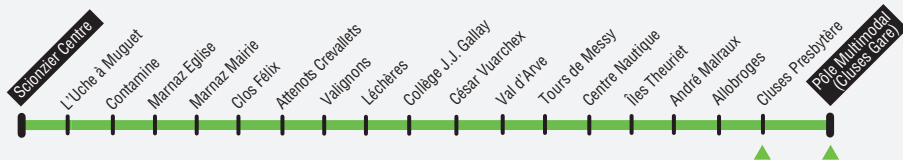

2

Les arrêts les plus proches du collège et du lycée sont Cluses Pôle Multimodal, Cluses Hôtel de Ville et Cluses Presbytère.

► Pôle Multimodal > Collège J.J. Gallay > Scionzier Centre

Correspondance
des TER/LEX
arrivant en
gare de Cluses

9:53

12:11

16:11

Cluses Pôle Multimodal	7:47	8:55	10:03	11:11	12:19	13:38	14:48	16:28	17:38	18:42	19:50
Cluses Hôtel de Ville	7:48	8:56	10:04	11:12	12:20	13:39	14:49	16:29	17:39	18:43	19:51
Allobroges	7:51	8:59	10:07	11:15	12:23	13:42	14:52	16:32	17:42	18:46	19:54
André Malraux	7:53	9:01	10:09	11:17	12:25	13:44	14:54	16:34	17:44	18:48	19:56
Îles Theuriet	7:54	9:02	10:10	11:18	12:26	13:45	14:55	16:35	17:45	18:49	19:57
Centre Nautique	7:55	9:03	10:11	11:19	12:27	13:46	14:56	16:36	17:46	18:50	19:58
Tours de Messy	7:57	9:05	10:13	11:21	12:29	13:48	14:58	16:38	17:48	18:52	20:00
Val d'Arve	7:58	9:06	10:14	11:22	12:30	13:49	14:59	16:39	17:49	18:53	20:01
César Vuarchex	7:59	9:07	10:15	11:23	12:31	13:50	15:00	16:40	17:50	18:54	20:02
Collège J.J.Gallay	8:04	9:12	10:20	11:28	12:36	13:55	15:05	16:45	17:55	18:59	20:07
Léchères	8:06	9:14	10:22	11:30	12:38	13:57	15:07	16:47	17:57	19:01	20:09
Valignons	8:08	9:16	10:24	11:32	12:40	13:59	15:09	16:49	17:59	19:03	20:11
Attenots Crevallets	8:10	9:18	10:26	11:34	12:42	14:01	15:11	16:51	18:01	19:05	20:13
Clos Félix	8:11	9:19	10:27	11:35	12:43	14:02	15:12	16:52	18:02	19:06	20:14
Marnaz Mairie	8:12	9:20	10:28	11:36	12:44	14:03	15:13	16:53	18:03	19:07	20:15
Marnaz Eglise	8:13	9:21	10:29	11:37	12:45	14:04	15:14	16:54	18:04	19:08	20:16
Contamine	8:14	9:22	10:30	11:38	12:46	14:05	15:15	16:55	18:05	19:09	20:17
L'Uche à Muguet	8:15	9:23	10:31	11:39	12:47	14:06	15:16	16:56	18:06	19:10	20:18
Scionzier Centre	8:16	9:24	10:32	11:40	12:48	14:07	15:17	16:57	18:07	19:11	20:19