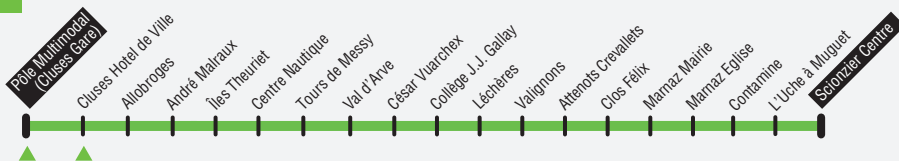

L'Épinette

6:41 7:32 8:50 9:50 10:50 11:50

Charles Poncet

6:42 7:33 8:51 9:51 10:51 11:51

Cluses Hotel de Ville

6:43 7:34 8:52 9:52 10:52 11:52

Cluses Pôle Multimodal

6:44 7:35 8:53 9:53 10:53 11:53

Correspondance des TER/LEX à Cluses

7:11 8:11 10:11 11:11 12:11

		13:17		15:17	16:17		17:17		18:17	19:17
12:26	12:51	13:26			16:26		17:26			
12:29	12:54	13:29	14:29	15:29	16:29		17:29	17:57	18:29	19:29
12:31	12:56	13:31	14:31	15:31	16:31		17:31	17:59	18:31	19:31
12:32	12:57	13:32	14:32	15:32	16:32		17:32	18:00	18:32	19:32
12:34	12:59	13:34	14:34	15:34	16:34		17:34	18:02	18:34	19:34
12:35	13:00	13:35	14:35	15:35	16:35		17:35	18:03	18:35	19:35
12:36	13:01	13:36	14:36	15:36	16:36		17:36	18:04	18:36	19:36
12:37	13:02	13:37	14:37	15:37	16:37		17:37	18:05	18:37	19:37
12:38	13:03	13:38	14:38	15:38	16:38		17:38	18:06	18:38	19:38
12:39		13:39	14:39	15:39	16:39	17:09	17:39	18:07	18:39	19:39
12:40		13:40	14:40	15:40	16:40	17:10	17:40	18:08	18:40	19:40
12:43		13:43	14:43	15:43	16:43	17:13	17:43	18:11	18:43	19:43
12:44		13:44	14:44	15:44	16:44	17:14	17:44	18:12	18:44	19:44
12:46		13:46	14:46	15:46	16:46	17:16	17:46	18:14	18:46	19:46
12:47		13:47	14:47	15:47	16:47	17:17	17:47	18:15	18:47	19:47
12:49		13:49	14:49	15:49	16:49	17:19	17:49	18:17	18:49	19:49
12:50		13:50	14:50	15:50	16:50	17:20	17:50	18:18	18:50	19:50
12:51		13:51	14:51	15:51	16:51	17:21	17:51	18:19	18:51	19:51
12:52		13:52	14:52	15:52	16:52	17:22	17:52	18:20	18:52	19:52
12:53		13:53	14:53	15:53	16:53	17:23	17:53	18:21	18:53	19:53
13:11			15:11	16:11	17:11		18:11		19:11	20:11

2

Les arrêts les plus proches du collège et du lycée sont Cluses Pôle Multimodal, Cluses Hôtel de Ville et Cluses Presbytère.

► Pôle Multimodal > Collège J.J. Gallay > Scionzier Centre

Correspondance
des TER/LEX
arrivant en
gare de Cluses