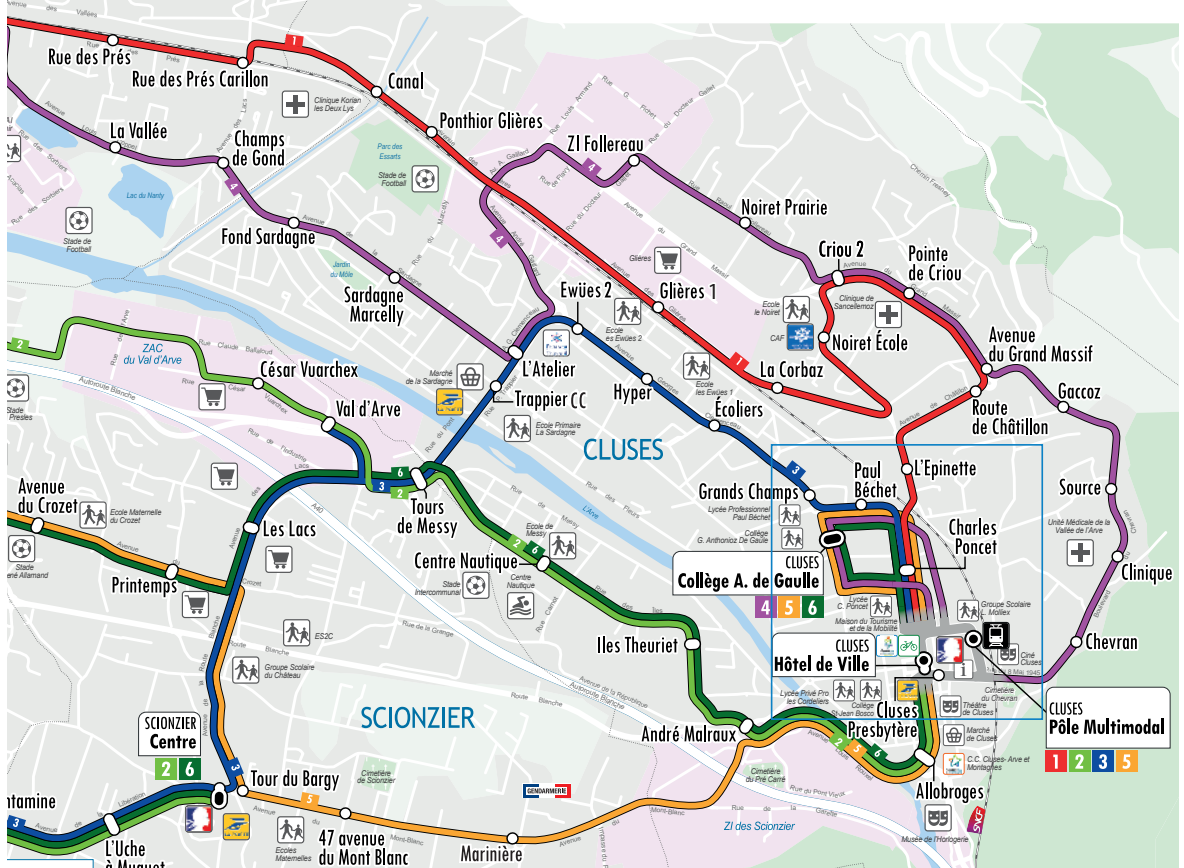

ARV'i

LA MOBILITÉ
CLUSES, ARVE & MONTAGNES

- CLUSES
  timodal Gare
- CLUSES
  itmodal Gare
- CLUSES
  timodal Gare
- CLUSES
  : A. de Gaulle
- CLUSES
  : A. de Gaulle
- CLUSES
  : A. de Gaulle

LÉGENDE

Zones urbaines	Gare	Marché
Zones d'activités	Mairie	Information
Voies Ferrées	Ecole, Collège, Lycée	Location de Vélos ARV'i
Arrêt	Santé	Gendarmerie
Arrêt dans un seul sens	Zone Commerciale	France Travail
Terminus avec correspondance	Sport	Caisse d'Allocations Familiales
Terminus	La Poste	
Desserte à certaines heures	Centre Nautique	
	Culture	

CLUSES Pôle Multimodal
1 2 3 5