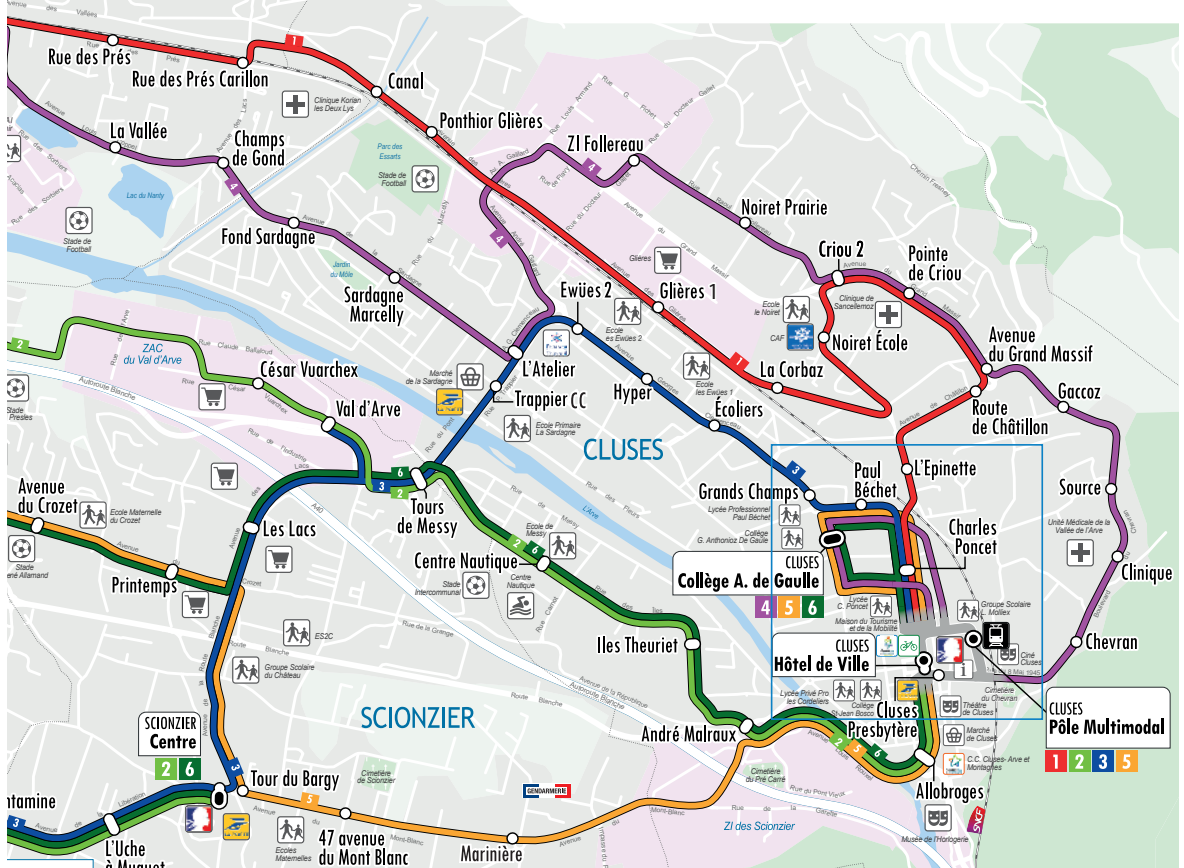

ARV'i

LA MOBILITÉ
CLUSES, ARVE & MONTAGNES

- CLUSES
  timodal Gare
- CLUSES
  itmodal Gare
- CLUSES
  timodal Gare
- CLUSES
  A. de Gaulle
- CLUSES
  A. de Gaulle
- CLUSES
  A. de Gaulle

LÉGENDE

Zones urbaines	Gare	Marché
Zones d'activités	Mairie	Information
Voies Ferrées	Ecole, Collège, Lycée	Location de Vélos ARV'i
Arrêt	Santé	Gendarmerie
Arrêt dans un seul sens	Zone Commerciale	France Travail
Terminus avec correspondance	Sport	Caisse d'Allocations Familiales
Terminus	Centre Nautique	La Poste
Desserte à certaines heures	Culture