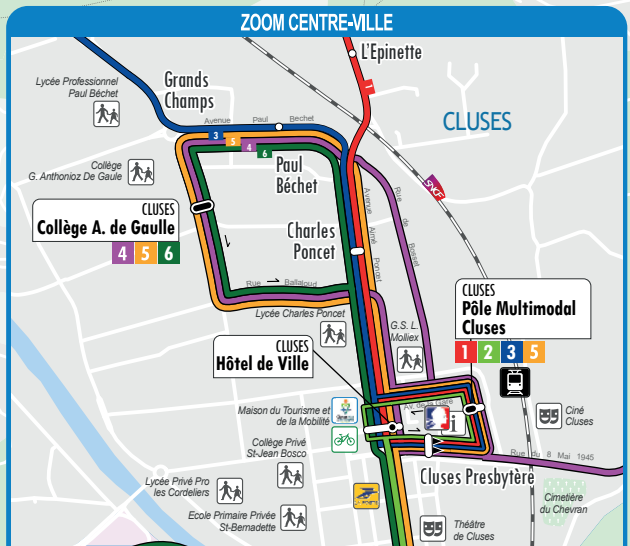

CFAI

HORAIRES 2025 • 2026

LIGNES DE BUS

1	MARIGNIER Collège C. Claudel	MARIGNIER Gare SNCF	CLUSES Pôle Multimodal Gare	
2	SCIONZIER Centre		CLUSES Pôle Multimodal Gare	
3	MARNAZ Mairie		CLUSES Pôle Multimodal Gare	
4	SCIONZIER Collège J.J. Gallay		CLUSES Collège A. de Gaulle	
5	MARIGNIER Collège C. Claudel		CLUSES Pôle Multimodal	CLUSES Collège A. de Gaulle
6	SCIONZIER Centre		CLUSES Collège A. de Gaulle	

ARV'i

LA MOBILITÉ
CLUSES, ARVE & MONTAGNES

- CLUSES
timodal Gare
- CLUSES
itmodal Gare
- CLUSES
timodal Gare
- CLUSES
A. de Gaulle
- CLUSES
A. de Gaulle
- CLUSES
A. de Gaulle

LÉGENDE

Zones urbaines	Gare	Marché
Zones d'activités	Mairie	Information
Voies Ferrées	Ecole, Collège, Lycée	Location de Vélos ARV'i
Arrêt	Santé	Gendarmerie
Arrêt dans un seul sens	Zone Commerciale	France Travail
Terminus avec correspondance	Sport	Caisse d'Allocations Familiales
Terminus	Centre Nautique	La Poste
Desserte à certaines heures	Culture	