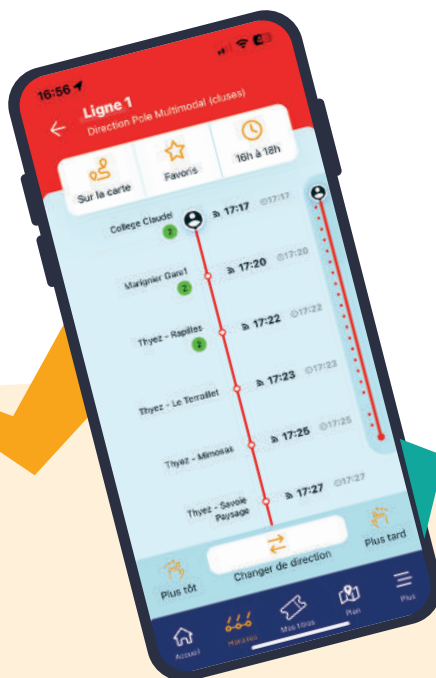

Je me tiens au plus près du poteau d'arrêt et fais signe au conducteur afin de lui demander de marquer l'arrêt.

Je monte dans les véhicules par l'avant.

Je scanne mon titre de transport sur les valideurs placés près du conducteur ou dans le véhicule. Ou je valide mon titre dématérialisé sur mon smartphone.

Lorsque je circule debout je me tiens aux dispositifs prévus à cet effet afin d'éviter de chuter.

Je laisse ma place assise aux personnes âgées ou porteuses de handicap et aux femmes enceintes.

Si j'ai moins de 10 ans je dois être accompagné par une personne majeure pour prendre les transports urbains.

Mon assistant malin pour les trajets du quotidien

J'achète en ligne
mon ticket

Je scanne à l'arrêt

Je monte dans le bus

Téléchargez
gratuitement
l'application sur :

INFO TRAFIC • GUIDE HORAIRE
TEMPS RÉEL • CALCUL D'ITINÉRAIRE