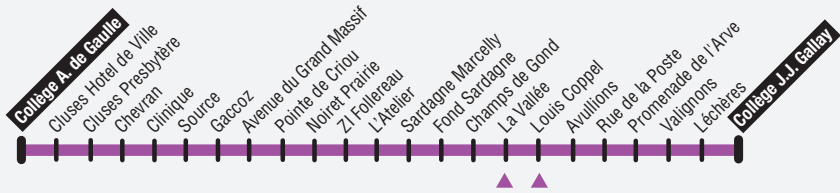

4

Les arrêts les plus proches du CFAI sont La Vallée et Louis Coppel.

► Collège A. de Gaulle > Collège J.J. Gallay

Correspondance des TER/LEX à Cluses

7:53

Collège A. de Gaulle	6:52	8:07	9:02	10:54
Cluses Hotel de Ville	6:54	8:09	9:04	10:56
Cluses Presbytère	6:55	8:10	9:05	10:57
Chevrain	6:56	8:11	9:06	10:58
Clinique	6:57	8:12	9:07	10:59
Source	6:58	8:13	9:08	11:00
Gacoz	6:59	8:14	9:09	11:01
Avenue du Grand Massif	7:01	8:16	9:11	11:03
Pointe de Criou	7:02	8:17	9:12	11:04
Noiret Prairie	7:04	8:19	9:14	11:06
ZI Follereau	7:05	8:20	9:15	11:07
L'Atelier	7:08	8:23	9:18	11:10
Sardagne Marcellly	7:10	8:25	9:20	11:12
Fond Sardagne	7:11	8:26	9:21	11:13
Champs de Gond	7:12	8:27	9:22	11:14
La Vallée	7:13	8:28	9:23	11:15
Louis Coppel	7:15	8:30	9:25	11:17
Avullions	7:16	8:31	9:26	11:18
Rue de la Poste	7:17	8:32	9:27	11:19
Promenade de l'Arve	7:19	8:34	9:29	11:21
Valignons	7:21	8:36	9:31	11:23
Léchères	7:23	8:38	9:33	11:25
Collège J.J. Gallay	7:25	8:40	9:35	11:27