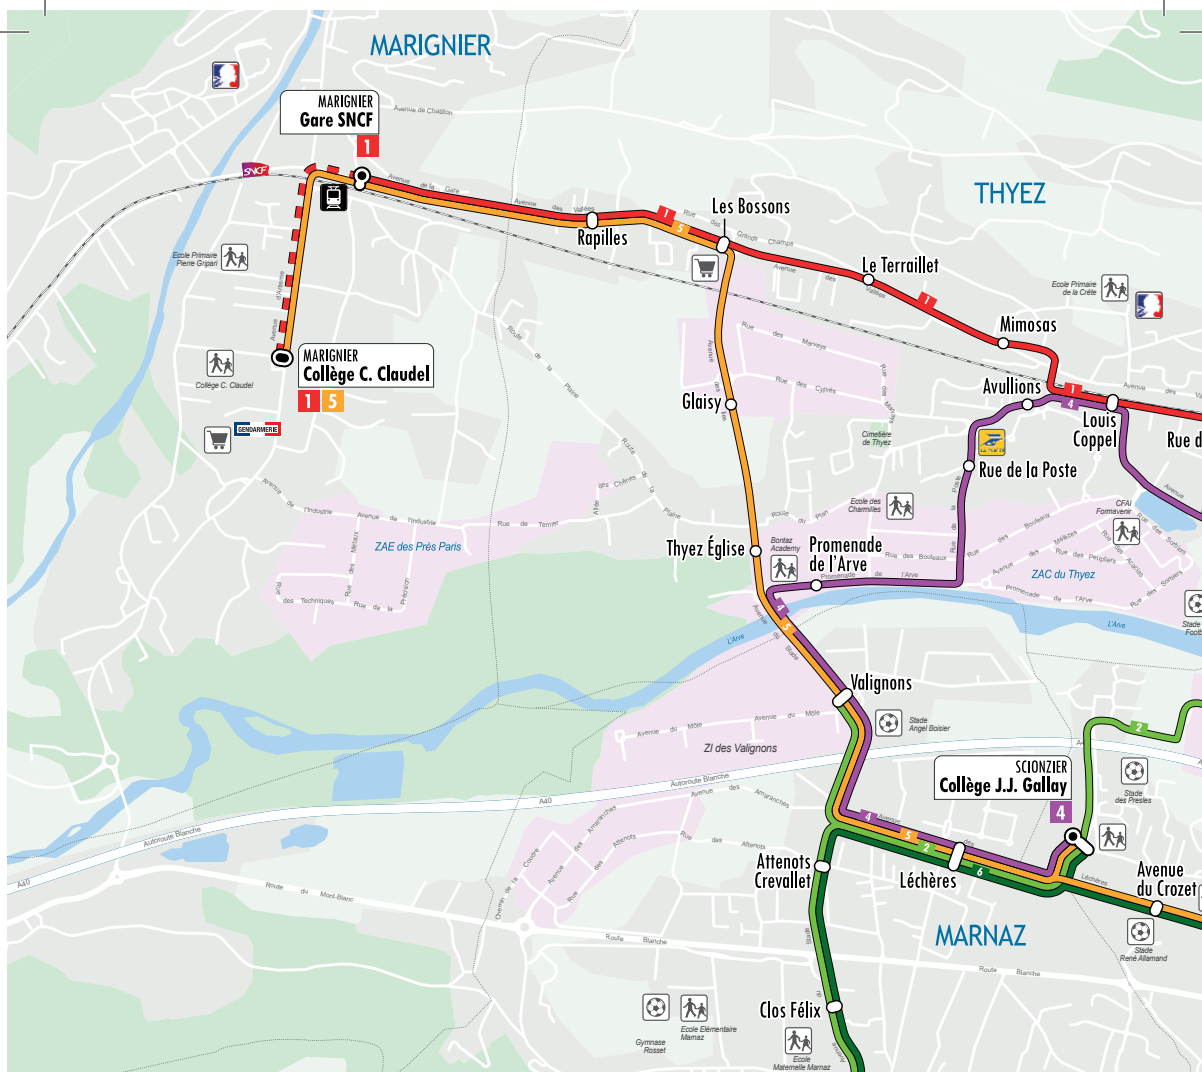

CFAI

HORAIRES 2025 • 2026

LIGNES DE BUS

1	MARIGNIER Collège C. Claudel	MARIGNIER Gare SNCF	CLUSES Pôle Multimodal Gare	
2	SCIONZIER Centre		CLUSES Pôle Multimodal Gare	
3	MARNAZ Mairie		CLUSES Pôle Multimodal Gare	
4	SCIONZIER Collège J.J. Gallay		CLUSES Collège A. de Gaulle	
5	MARIGNIER Collège C. Claudel		CLUSES Pôle Multimodal	CLUSES Collège A. de Gaulle
6	SCIONZIER Centre		CLUSES Collège A. de Gaulle	

1

L'arrêt le plus proche du CFAI est Louis Coppel.

► Pôle Multimodal > Gare de Marignier > Collège de Marignier

 <i>Correspondance des TER/LEX à Cluses</i>	7:11	7:53	8:54	9:53	10:53	11:53	
Cluses Pôle Multimodal	6:44	7:15	8:00	9:00	10:00	11:00	12:00 12:19
Charles Poncet	6:45	7:16	8:01	9:01	10:01	11:01	12:01 12:20
L'Épinette	6:46	7:17	8:02	9:02	10:02	11:02	12:02 12:21
Route de Châtillon	6:47	7:18	8:03	9:03	10:03	11:03	12:03 12:22
Pointe de Criou	6:48	7:19	8:04	9:04	10:04	11:04	12:04 12:23
Noiret Ecole	6:50	7:21	8:06	9:06	10:06	11:06	12:06 12:25
La Corbaz	6:52	7:23	8:08	9:08	10:08	11:08	12:08 12:27
Glières	6:53	7:24	8:09	9:09	10:09	11:09	12:09 12:28
Ponthior Glières	6:55	7:26	8:11	9:11	10:11	11:11	12:11 12:30
Canal	6:56	7:27	8:12	9:12	10:12	11:12	12:12 12:31
Carillon	6:57	7:28	8:13	9:13	10:13	11:13	12:13 12:32
Rue des Prés	6:58	7:29	8:14	9:14	10:14	11:14	12:14 12:33
Louis Coppel	6:59	7:30	8:15	9:15	10:15	11:15	12:15 12:34
Mimosas	7:01	7:32	8:17	9:17	10:17	11:17	12:17 12:36
Le Terraillet	7:02	7:33	8:18	9:18	10:18	11:18	12:18 12:37
Les Bossons	7:03	7:34	8:19	9:19	10:19	11:19	12:19 12:38
Rapilles	7:05	7:36	8:21	9:21	10:21	11:21	12:21 12:40
Marignier Gare SNCF	7:07	7:38	8:23	9:23	10:23	11:23	12:23 12:42
Collège C. Claudel		7:41					12:26 12:45