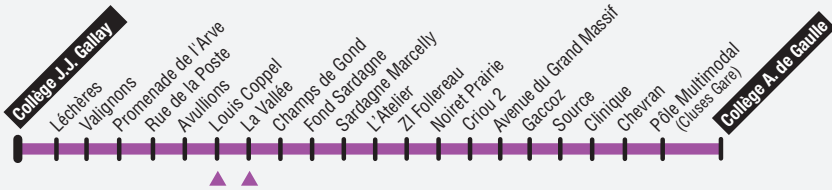

4

Les arrêts les plus proches du CFAI sont Louis Coppel et La Vallée.

► Collège J.J. Gallay > Pôle Multimodal Cluses

Collège J.J. Gallay	7:05	7:30	8:00	8:45	11:32
Léchères	7:07	7:32	8:02	8:47	11:34
Vaignons	7:09	7:34	8:04	8:49	11:36
Promenade de l'Arve	7:11	7:36	8:16	8:51	11:38
Rue de la Poste	7:13	7:38	8:08	8:53	11:40
Avullions	7:14	7:39	8:09	8:54	11:41
Louis Coppel	7:15	7:40	8:10	8:55	11:42
La Vallée	7:16	7:42	8:12	8:57	11:44
Champs de Gond	7:18	7:43	8:13	8:58	11:45
Fond Sardagne	7:19	7:44	8:14	8:59	11:46
Sardagne Marcelly	7:20	7:45	8:15	9:00	11:47
L'Atelier	7:22	7:47	8:17	9:02	11:49
ZI Follereau	7:24	7:50	8:20	9:05	11:52
Noiret Prairie	7:26	7:51	8:21	9:06	11:53
Criou 2	7:27	7:52	8:22	9:07	11:54
Avenue du Grand Massif	7:28	7:53	8:23	9:08	11:55
Gaccoz	7:30	7:55	8:25	9:10	11:57
Source	7:31	7:56	8:26	9:11	11:58
Clinique	7:32	7:57	8:27	9:12	11:59
Chevrans	7:34	7:59	8:29	9:14	12:01
Pôle Multimodal Cluses	7:35	8:00	8:30	9:15	12:02
Collège A. de Gaulle	7:37	8:02	8:32	9:17	12:04
Correspondance des TER/LEX à Cluses	7:45	8:11	8:47