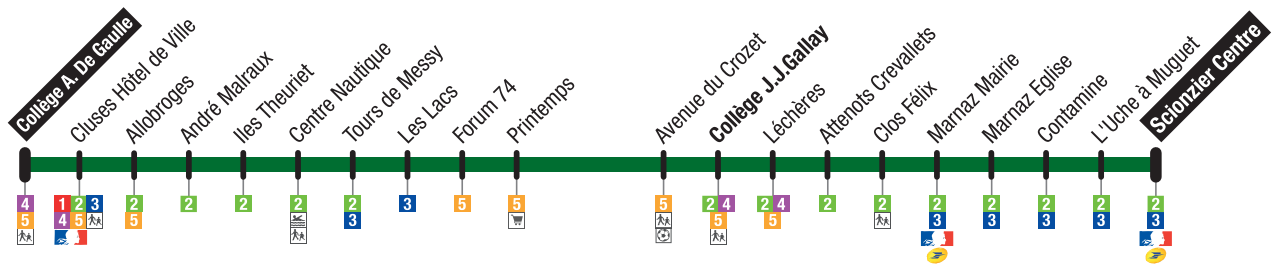

## LA SUPER RENFORT

Collège A. De Gaulle  
→ Collège J.J. Gallay → Scionzier centre

Circule du lundi au vendredi  
en période scolaire

Scionzier centre → Collège J.J. Gallay → Collège A. De Gaulle

<b>Scionzier</b>	<b>Scionzier Centre</b>	<b>07:17</b>	<b>08:12</b>	<b>13:02</b>
	L'Uche à Muguet	07:18	08:13	13:03
<b>Marnaz</b>	Contamine	07:19	08:14	13:04
	Marnaz Eglise	07:20	08:15	13:05
	Marnaz Mairie	07:21	08:16	13:06
	Clos Félix	07:22	08:17	13:07
	Attenots Crevallats	07:23	08:18	13:08
	Léchères	07:26	08:22	13:12
	<b>Collège J.J. Gallay</b>	<b>07:29</b>	<b>08:24</b>	<b>13:14</b>
<b>Scionzier</b>	Avenue du Crozet	07:32	08:27	13:17
	Forum 74	07:33	08:28	13:18
	Printemps	07:34	08:29	13:19
	Les Lacs	07:35	08:30	13:20
	Tours de Messy	07:37	08:32	13:22
<b>Cluses</b>	Centre Nautique	07:39	08:34	13:24
	Iles Theuriet	07:40	08:35	13:25
	André Malraux	07:41	08:36	13:26
	Allobroges	07:43	08:38	13:28
	Cluses Hôtel de Ville	07:46	08:41	13:31
	<b>Collège A. De Gaulle</b>	<b>07:50</b>	<b>08:45</b>	<b>13:35</b>

Collège A. De Gaulle → Collège J.J. Gallay → Scionzier centre

<b>Cluses</b>	<b>Collège A. De Gaulle</b>	<b>11:53</b>	<b>16:40</b>	<b>18:20</b>	
	Cluses Hôtel de Ville	11:57	16:44	18:24	
	Allobroges	12:00	16:47	18:27	
	André Malraux	12:02	16:49	18:29	
	Iles Theuriet	12:03	16:50	18:30	
	Centre Nautique	12:04	16:51	18:31	
	<b>Scionzier</b>	Tours de Messy	12:06	16:53	18:33
<b>Scionzier</b>	Les Lacs	12:08	16:55	18:35	
	Printemps	12:09	16:56	18:36	
	Forum 74	12:10	16:57	18:37	
	Avenue du Crozet	12:11	16:58	18:38	
	<b>Collège J.J. Gallay</b>	<b>12:14</b>	<b>17:01</b>	<b>17:40</b>	<b>18:41</b>
<b>Marnaz</b>	Léchères	12:16	17:03	17:42	18:43
	Attenots Crevallats	12:20	17:07	17:46	18:47
	Clos Félix	12:21	17:08	17:47	18:48
	Marnaz Mairie	12:22	17:09	17:48	18:49
	Marnaz Eglise	12:23	17:10	17:49	18:50
	Contamine	12:24	17:11	17:50	18:51
<b>Scionzier</b>	L'Uche à Muguet	12:25	17:12	17:51	18:52
	<b>Scionzier Centre</b>	<b>12:26</b>	<b>17:13</b>	<b>17:52</b>	<b>18:53</b>